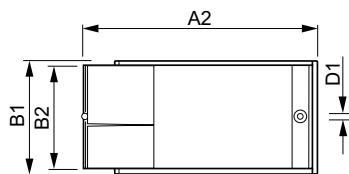

## Rysunki techniczne

A2

Product	D1	C1	A1	A2	B1
HID-AV C 70 /I CDM 220-240V 50/60Hz	4,8 mm	34,5 mm	188 mm	170 mm	82,7 mm

Product	D1	C1	A1	A2	B1	B2
HID-AV C 35-70 /S CDM 220-240V 50/60Hz	4,5 mm	32,1 mm	110,0 mm	98,5 mm	75,0 mm	63,5 mm