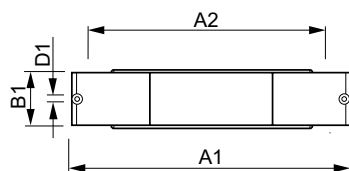

Product	D1	C1	A1	A2	A3	B1
HID-PV m 20 /I CDM 220-240V 50/60Hz	4,8 mm	34,0 mm	234,7 mm	225,1 mm	202,0 mm	49,4 mm

Product	D1	C1	A1	A2	B1
HID-PV m 50 /S CDM HPF 220-240V 50/60Hz	4,2 mm	30,2 mm	97,3 mm	88,3 mm	43,3 mm
HID-PV m 35 /S CDM 220-240V 50/60Hz	4,2 mm	30,2 mm	97,3 mm	88,3 mm	43,3 mm