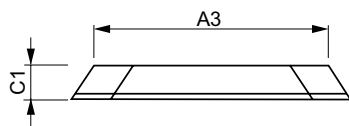

Product	D1	C1	A1	A2	A3	B1
HID-PV m 20 /I CDM 220-240V 50/60Hz	4,8 mm	34,0 mm	234,7 mm	225,1 mm	202,0 mm	49,4 mm

Product	D1	C1	A1	A2	B1
HID-PV m 50 /S CDM HPF 220-240V 50/60Hz	4,2 mm	30,2 mm	97,3 mm	88,3 mm	43,3 mm
HID-PV m 35 /S CDM 220-240V 50/60Hz	4,2 mm	30,2 mm	97,3 mm	88,3 mm	43,3 mm