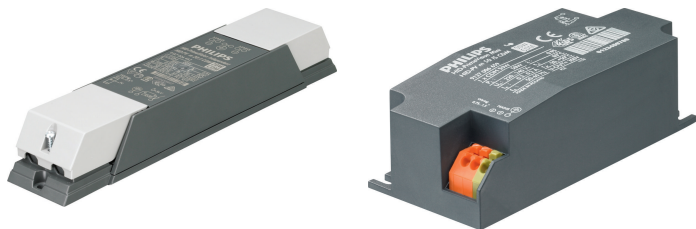

PrimaVision Mini (20 W, 35 W i 50 W) dla CDM — miniaturyzacja w służbie kreatywności

PrimaVision Mini for CDM

Miniaturowy osprzęt elektroniczny HID do lamp CDM — znosi granice kreatywności i innowacji w projektowaniu oświetlenia

Korzyści

- Miniaturyzacja umożliwia projektowanie stylowego oświetlenia i modernizację lamp halogenowych
- Doskonała wydajność lampy dzięki minimalnym wahaniom mocy
- Łatwa integracja z oprawami

Cechy

- Funkcja Przelotka (w wersji Independent)
- Najmniejszy osprzęt i największa moc w miniaturowej formie
- Minimalna różnica mocy świecenia między lampami
- Sterowanie mikroprocesorem
- Określanie pozostałego okresu eksploatacji lampy
- Praca w wysokich temperaturach otoczenia i roboczej
- Duża żywotność (40 000 godzin)

PrimaVision Mini for CDM

Zastosowanie

- Oświetlenie (20/25/50 W) akcentujące i dekoracyjne w sklepach, miejscach publicznych, holach i biurach
- Dopuszczalne użycie tylko we wnętrzach

Wersje

Rysunki techniczne

PrimaVision Mini for CDM

Eksplatacja i połączenie elektryczne

Częstotliwość wejściowa	50 do 60 Hz
Napięcie wejściowe	220-240 V

Informacje ogólne

Liczba produktów na obwodzie zabezpieczonym 1 wyłącznikiem nadprądowym 16A typu B (Nom)	24
Liczba lamp	1 sztuka
Typ lampy	CDM