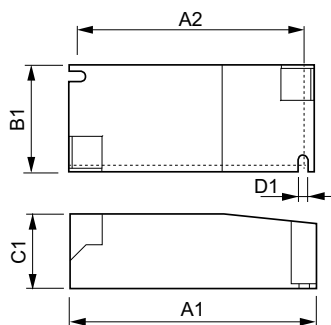

Product	D1	C1	A1	A2	A3	B1
HID-PV m 20 /I CDM 220-240V 50/60Hz	4,8 mm	34,0 mm	234,7 mm	225,1 mm	202,0 mm	49,4 mm

Product	D1	C1	A1	A2	B1
HID-PV m 50 /S CDM HPF 220-240V 50/60Hz	4,2 mm	30,2 mm	97,3 mm	88,3 mm	43,3 mm
HID-PV m 35 /S CDM 220-240V 50/60Hz	4,2 mm	30,2 mm	97,3 mm	88,3 mm	43,3 mm