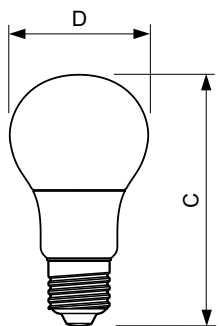

CorePro LEDbulb

Ogólne informacje

Brak promieniowania UV i IR eliminuje emisję ciepła i chroni przedmioty wrażliwe na UV

Wersje

E27

Rysunki techniczne

Product	D	C
CorePro LEDbulb ND 10.5-75W A60 E27 830	60 mm	110 mm
CorePro LEDbulb ND 10-75W A60 E27 840	60 mm	110 mm
CorePro LEDbulb ND 11-75W A60 E27 827	60 mm	110 mm
CorePro LEDbulb ND 10-75W A60 E27 865	60 mm	110 mm
CorePro LEDbulb ND 13-100W A60 E27 827	60 mm	110 mm
CorePro LEDbulb ND 13-100W A60 E27 830	60 mm	110 mm