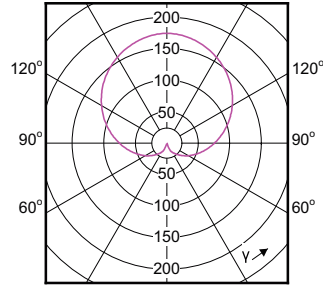

CorePro LEDbulb

(cd/1000lm) 0°
150° 180° 150°

(cd/1000lm) 0°
150° 180° 150°

(cd/1000lm) 0°
150° 180° 150°

(cd/1000lm) 0°
180° 150°

(cd/1000lm) 0°

(cd/1000lm) 0°
150° 180° 150°

(cd/1000lm) 0°
150° 180° 150°

(cd/1000lm) 0°
150° 180° 150°

(cd/1000lm) 0°
150° 180° 150°

(cd/1000lm) 0°

CorePro LEDbulb