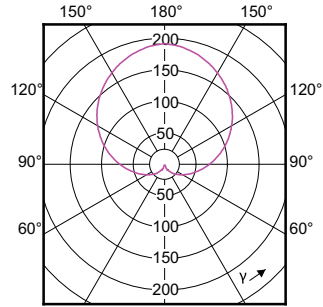

CorePro LEDbulb

(cd/1000lm) 0°
150° 180° 150°

(cd/1000lm) 0°
150° 180° 150°

(cd/1000lm) 0°
150° 180° 150°

(cd/1000lm) 0°
180° 150°

(cd/1000lm) 0°

(cd/1000lm) 0°
150° 180° 150°

(cd/1000lm) 0°
150° 180° 150°

(cd/1000lm) 0°
150° 180° 150°

(cd/1000lm) 0°
150° 180° 150°

(cd/1000lm) 0°

CorePro LEDbulb