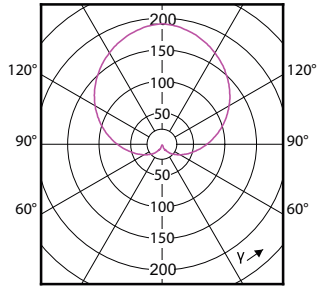

CorePro LEDbulb

(cd/1000lm) 0°
150° 180° 150°

(cd/1000lm) 0°
150° 180° 150°

(cd/1000lm) 0°
150° 180° 150°

(cd/1000lm) 0°
180° 150°

(cd/1000lm) 0°

(cd/1000lm) 0°
150° 180° 150°

(cd/1000lm) 0°
150° 180° 150°