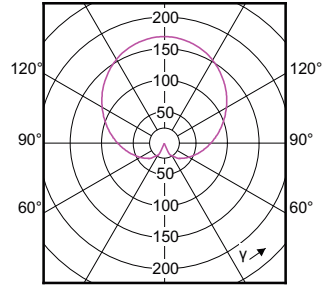

CorePro LEDbulb

(cd/1000lm) 0°
150° 180° 150°

(cd/1000lm) 0°
150° 180° 150°

(cd/1000lm) 0°
150° 180° 150°

(cd/1000lm) 0°
180° 150°

(cd/1000lm) 0°

(cd/1000lm) 0°
150° 180° 150°

(cd/1000lm) 0°
150° 180° 150°

(cd/1000lm) 0°
150° 180° 150°

(cd/1000lm) 0°
150° 180° 150°

(cd/1000lm) 0°

CorePro LEDbulb