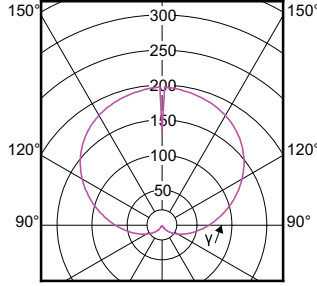

CorePro LEDbulb

(cd/1000lm) 0°
150° 180° 150°

(cd/1000lm) 0°
150° 180° 150°

(cd/1000lm) 0°
150° 180° 150°

(cd/1000lm) 0°
180° 150°

(cd/1000lm) 0°

(cd/1000lm) 0°
150° 180° 150°

(cd/1000lm) 0°
150° 180° 150°

(cd/1000lm) 0°
150° 180° 150°

(cd/1000lm) 0°
150° 180° 150°

(cd/1000lm) 0°

CorePro LEDbulb