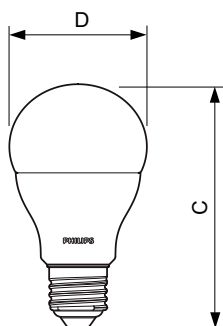

CorePro LEDbulb

Ogólne informacje

Brak promieniowania UV i IR eliminuje emisję ciepła i chroni przedmioty wrażliwe na UV

Wersje

E27

Rysunki techniczne

Product	D	C
CorePro LEDbulb ND 10.5-75W A60 E27 830	60 mm	110 mm
CorePro LEDbulb ND 10-75W A60 E27 840	60 mm	110 mm
CorePro LEDbulb ND 11-75W A60 E27 827	60 mm	110 mm
CorePro LEDbulb ND 10-75W A60 E27 865	60 mm	110 mm
CorePro LEDbulb ND 13-100W A60 E27 827	60 mm	110 mm
CorePro LEDbulb ND 13-100W A60 E27 830	60 mm	110 mm