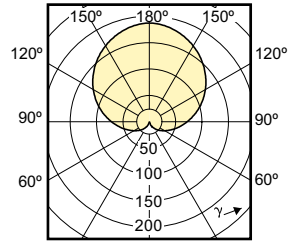

CorePro LEDbulb

(cd/1000lm) 0°
150° 180° 150°