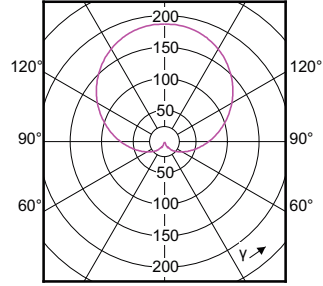

CorePro LEDbulb

(cd/1000lm) 0°
150° 180° 150°

(cd/1000lm) 0°
150° 180° 150°

(cd/1000lm) 0°
150° 180° 150°

(cd/1000lm) 0°
180° 150°

(cd/1000lm) 0°

(cd/1000lm) 0°
150° 180° 150°

(cd/1000lm) 0°
150° 180° 150°

(cd/1000lm) 0°
150° 180° 150°

(cd/1000lm) 0°
150° 180° 150°

(cd/1000lm) 0°

CorePro LEDbulb