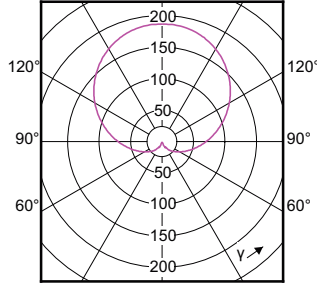

CorePro LEDbulb

(cd/1000lm) 0°
150° 180° 150°

(cd/1000lm) 0°
150° 180° 150°

(cd/1000lm) 0°
150° 180° 150°

(cd/1000lm) 0°
180° 150°

(cd/1000lm) 0°

(cd/1000lm) 0°
150° 180° 150°

(cd/1000lm) 0°
150° 180° 150°

(cd/1000lm) 0°
150° 180° 150°

(cd/1000lm) 0°
150° 180° 150°

(cd/1000lm) 0°

CorePro LEDbulb