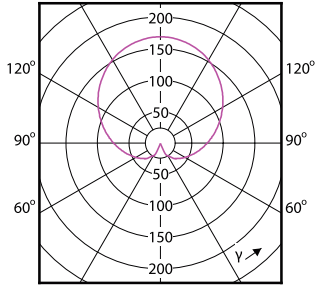

CorePro LEDbulb

(cd/1000lm) 0°
150° 180° 150°

(cd/1000lm) 0°
150° 180° 150°

(cd/1000lm) 0°
150° 180° 150°

(cd/1000lm) 0°
180° 150°

(cd/1000lm) 0°

(cd/1000lm) 0°
150° 180° 150°

(cd/1000lm) 0°
150° 180° 150°

(cd/1000lm) 0°
150° 180° 150°

(cd/1000lm) 0°
150° 180° 150°

(cd/1000lm) 0°

CorePro LEDbulb