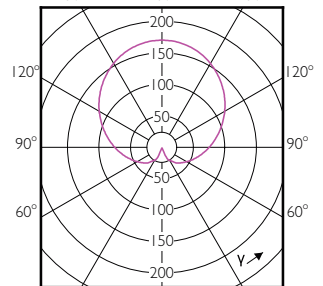

CorePro LEDbulb

(cd/1000lm) 0°
150° 180° 150°

(cd/1000lm) 0°
150° 180° 150°

(cd/1000lm) 0°
150° 180° 150°

(cd/1000lm) 0°
180° 150°

(cd/1000lm) 0°

(cd/1000lm) 0°
150° 180° 150°

(cd/1000lm) 0°
150° 180° 150°

(cd/1000lm) 0°
150° 180° 150°

(cd/1000lm) 0°
150° 180° 150°

(cd/1000lm) 0°

CorePro LEDbulb