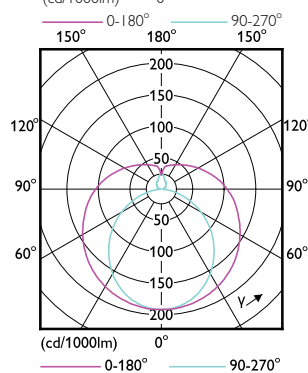

Order Code	Full Product Name	Kąt rozsyłu światła		Skorelowana temperatura barwowa (Nom)	Strumień świetlny (Nom)
		(Nom)	Kod barwy		
74955200	Master LEDtube HF 1200mm HO 26W 865 T5 OE	200 °	865	6500 K	3900 lm
74957600	Master LEDtube HF 1500mm HO 26W 830 T5 OE	200 °	830	3000 K	3700 lm
74959000	Master LEDtube HF 1500mm HO 26W 840 T5 OE	200 °	840	4000 K	3900 lm
74961300	Master LEDtube HF 1500mm HO 26W 865 T5 OE	200 °	865	6500 K	3900 lm

Temperatura

Order Code	Full Product Name	Maksymalna temperatura obudowy (Nom)
70599500	Master LEDtube HF 1500mm UO 36W 830 T5	75 °C
70603900	Master LEDtube HF 1500mm UO 36W 840 T5	75 °C
70605300	Master LEDtube HF 1500mm UO 36W 865 T5	75 °C
74323200	Master LEDtube HF 600mm HE 8W 830 T5	65 °C
74325600	Master LEDtube HF 600mm HE 8W 840 T5	65 °C
74327000	Master LEDtube HF 600mm HE 8W 865 T5	65 °C
74329400	Master LEDtube HF 1200mm HE 16.5W 830 T5	65 °C
74331700	Master LEDtube HF 1200mm HE 16.5W 840 T5	65 °C
74333100	Master LEDtube HF 1200mm HE 16.5W 865 T5	65 °C
74335500	Master LEDtube HF 1500mm HE 20W 830 T5	65 °C
74337900	Master LEDtube HF 1500mm HE 20W 840 T5	65 °C
74339300	Master LEDtube HF 1500mm HE 20W 865 T5	65 °C
74951400	Master LEDtube HF 1200mm HO 26W 830 T5 OE	55 °C
74953800	Master LEDtube HF 1200mm HO 26W 840 T5 OE	55 °C
74955200	Master LEDtube HF 1200mm HO 26W 865 T5 OE	55 °C
74957600	Master LEDtube HF 1500mm HO 26W 830 T5 OE	50 °C
74959000	Master LEDtube HF 1500mm HO 26W 840 T5 OE	50 °C
74961300	Master LEDtube HF 1500mm HO 26W 865 T5 OE	50 °C