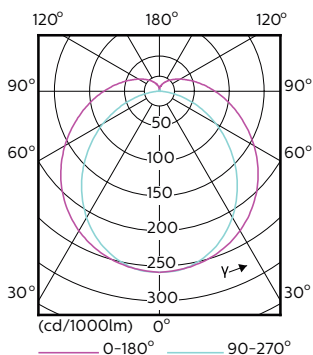

Order Code	Full Product Name	Kąt rozsyłu światła		Skorelowana temperatura barwowa (Nom)	Strumień świetlny (Nom)
		(Nom)	Kod barwy		
74955200	Master LEDtube HF 1200mm HO 26W 865 T5 OE	200 °	865	6500 K	3900 lm
74957600	Master LEDtube HF 1500mm HO 26W 830 T5 OE	200 °	830	3000 K	3700 lm
74959000	Master LEDtube HF 1500mm HO 26W 840 T5 OE	200 °	840	4000 K	3900 lm
74961300	Master LEDtube HF 1500mm HO 26W 865 T5 OE	200 °	865	6500 K	3900 lm

Temperatura

Order Code	Full Product Name	Maksymalna temperatura obudowy (Nom)
70599500	Master LEDtube HF 1500mm UO 36W 830 T5	75 °C
70603900	Master LEDtube HF 1500mm UO 36W 840 T5	75 °C
70605300	Master LEDtube HF 1500mm UO 36W 865 T5	75 °C
74323200	Master LEDtube HF 600mm HE 8W 830 T5	65 °C
74325600	Master LEDtube HF 600mm HE 8W 840 T5	65 °C
74327000	Master LEDtube HF 600mm HE 8W 865 T5	65 °C
74329400	Master LEDtube HF 1200mm HE 16.5W 830 T5	65 °C
74331700	Master LEDtube HF 1200mm HE 16.5W 840 T5	65 °C
74333100	Master LEDtube HF 1200mm HE 16.5W 865 T5	65 °C
74335500	Master LEDtube HF 1500mm HE 20W 830 T5	65 °C
74337900	Master LEDtube HF 1500mm HE 20W 840 T5	65 °C
74339300	Master LEDtube HF 1500mm HE 20W 865 T5	65 °C
74951400	Master LEDtube HF 1200mm HO 26W 830 T5 OE	55 °C
74953800	Master LEDtube HF 1200mm HO 26W 840 T5 OE	55 °C
74955200	Master LEDtube HF 1200mm HO 26W 865 T5 OE	55 °C
74957600	Master LEDtube HF 1500mm HO 26W 830 T5 OE	50 °C
74959000	Master LEDtube HF 1500mm HO 26W 840 T5 OE	50 °C
74961300	Master LEDtube HF 1500mm HO 26W 865 T5 OE	50 °C