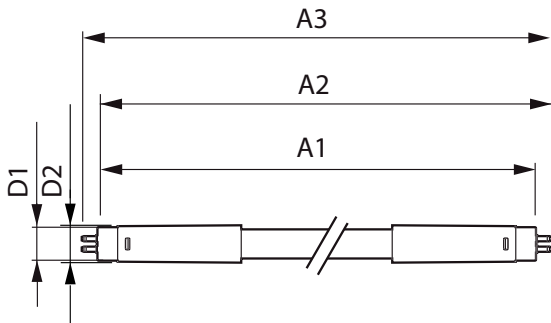

Zastosowanie

- Idealne rozwiązanie dla bardzo zaawansowanych zastosowań wymagających obniżenia kosztów energii: biura, szkoły, sklepy

Wersje

MASTER LEDtube InstantFit HF T5

Rysunki techniczne

Product	D1	D2	A1	A2	A3
Master LEDtube HF 1500mm UO 36W 840 T5	15,2 mm	21 mm	1447,8 mm	1454,9 mm	1462 mm
Master LEDtube HF 1500mm UO 36W 830 T5	15,2 mm	21 mm	1447,8 mm	1454,9 mm	1462 mm
Master LEDtube HF 1500mm UO 36W 865 T5	15,2 mm	21 mm	1447,8 mm	1454,9 mm	1462 mm
Master LEDtube HF 600mm HE 8W 840 T5	15,5 mm	18,8 mm	549 mm	556,1 mm	563,2 mm
Master LEDtube HF 1500mm HE 20W 840 T5	15,5 mm	18,8 mm	1449 mm	1456,1 mm	1463,2 mm
Master LEDtube HF 1200mm HE 16.5W 865 T5	15,5 mm	18,8 mm	1149 mm	1156,1 mm	1163,2 mm
Master LEDtube HF 600mm HE 8W 865 T5	15,5 mm	18,8 mm	549 mm	556,1 mm	563,2 mm
Master LEDtube HF 1200mm HE 16.5W 840 T5	15,5 mm	18,8 mm	1149 mm	1156,1 mm	1163,2 mm
Master LEDtube HF 600mm HE 8W 830 T5	15,5 mm	18,8 mm	549 mm	556,1 mm	563,2 mm
Master LEDtube HF 1500mm HE 20W 865 T5	15,5 mm	18,8 mm	1449 mm	1456,1 mm	1463,2 mm
Master LEDtube HF 1200mm HE 16.5W 830 T5	15,5 mm	18,8 mm	1149 mm	1156,1 mm	1163,2 mm
Master LEDtube HF 1500mm HE 20W 830 T5	15,5 mm	18,8 mm	1449 mm	1456,1 mm	1463,2 mm
Master LEDtube HF 1500mm HO 26W 865 T5 OE	15,5 mm	19 mm	1449 mm	1456 mm	1463 mm
Master LEDtube HF 1500mm HO 26W 830 T5 OE	15,5 mm	19 mm	1449 mm	1456 mm	1463 mm
Master LEDtube HF 1200mm HO 26W 830 T5 OE	15,5 mm	19 mm	1149 mm	1156 mm	1163 mm
Master LEDtube HF 1500mm HO 26W 840 T5 OE	15,5 mm	19 mm	1449 mm	1456 mm	1463 mm
Master LEDtube HF 1200mm HO 26W 840 T5 OE	15,5 mm	19 mm	1149 mm	1156 mm	1163 mm
Master LEDtube HF 1200mm HO 26W 865 T5 OE	15,5 mm	19 mm	1149 mm	1156 mm	1163 mm

MASTER LEDtube InstantFit HF T5

Eksplatacja i połączenie elektryczne

Czas uruchomienia (Nom) 0,5 s

Informacje ogólne

Trzonek G5

Trwałość nominalna (Nom) 60000 h

Cykl załączania 50000X

Dane techniczne oświetlenia