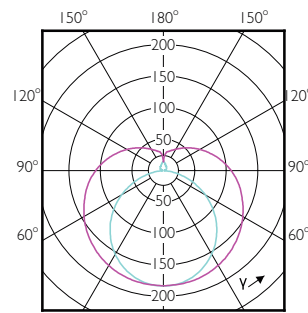

Order Code	Full Product Name	Kąt rozsyłu światła		Skorelowana temperatura barwowa (Nom)	Strumień świetlny (Nom)
		(Nom)	Kod barwy		
74955200	Master LEDtube HF 1200mm HO 26W 865 T5 OE	200 °	865	6500 K	3900 lm
74957600	Master LEDtube HF 1500mm HO 26W 830 T5 OE	200 °	830	3000 K	3700 lm
74959000	Master LEDtube HF 1500mm HO 26W 840 T5 OE	200 °	840	4000 K	3900 lm
74961300	Master LEDtube HF 1500mm HO 26W 865 T5 OE	200 °	865	6500 K	3900 lm

Temperatura

Order Code	Full Product Name	Maksymalna temperatura obudowy (Nom)
70599500	Master LEDtube HF 1500mm UO 36W 830 T5	75 °C
70603900	Master LEDtube HF 1500mm UO 36W 840 T5	75 °C
70605300	Master LEDtube HF 1500mm UO 36W 865 T5	75 °C
74323200	Master LEDtube HF 600mm HE 8W 830 T5	65 °C
74325600	Master LEDtube HF 600mm HE 8W 840 T5	65 °C
74327000	Master LEDtube HF 600mm HE 8W 865 T5	65 °C
74329400	Master LEDtube HF 1200mm HE 16.5W 830 T5	65 °C
74331700	Master LEDtube HF 1200mm HE 16.5W 840 T5	65 °C
74333100	Master LEDtube HF 1200mm HE 16.5W 865 T5	65 °C
74335500	Master LEDtube HF 1500mm HE 20W 830 T5	65 °C
74337900	Master LEDtube HF 1500mm HE 20W 840 T5	65 °C
74339300	Master LEDtube HF 1500mm HE 20W 865 T5	65 °C
74951400	Master LEDtube HF 1200mm HO 26W 830 T5 OE	55 °C
74953800	Master LEDtube HF 1200mm HO 26W 840 T5 OE	55 °C
74955200	Master LEDtube HF 1200mm HO 26W 865 T5 OE	55 °C
74957600	Master LEDtube HF 1500mm HO 26W 830 T5 OE	50 °C
74959000	Master LEDtube HF 1500mm HO 26W 840 T5 OE	50 °C
74961300	Master LEDtube HF 1500mm HO 26W 865 T5 OE	50 °C