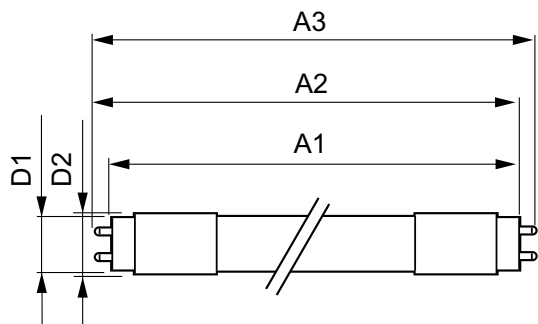

Master Value LEDtube Universal T8

Zastosowanie

- Biura, sklepy, szkoły, punkty handlowe
- Obiekty przemysłowe i magazyny

Wersje

Rysunki techniczne

Product	D1	D2	A1	A2	A3
MAS LEDtube VLE UN 1500mm UO 24W830 T8	25,7 mm	28 mm	1500 mm	1505,9 mm	1514,2 mm
MAS LEDtube VLE UN 1200mm UO 16W830 T8	25,7 mm	28 mm	1199,4 mm	1205,3 mm	1213,6 mm
MAS LEDtube VLE UN 1200mm UO 15.5W830 T8	26 mm	28 mm	1199 mm	1205 mm	1213 mm
MAS LEDtube VLE UN 1500mm UO 23W830 T8	26 mm	28 mm	1500 mm	1506 mm	1514 mm
MAS LEDtube VLE UN 1500mm UO 23W840 T8	26 mm	28 mm	1500 mm	1506 mm	1514 mm
MAS LEDtube VLE UN 1500mm UO 23W865 T8	26 mm	28 mm	1500 mm	1506 mm	1514 mm
MAS LEDtube VLE UN 1200mm UO 15.5W840 T8	26 mm	28 mm	1199 mm	1205 mm	1213 mm
MAS LEDtube VLE UN 1200mm UO 15.5W865 T8	26 mm	28 mm	1199 mm	1205 mm	1213 mm