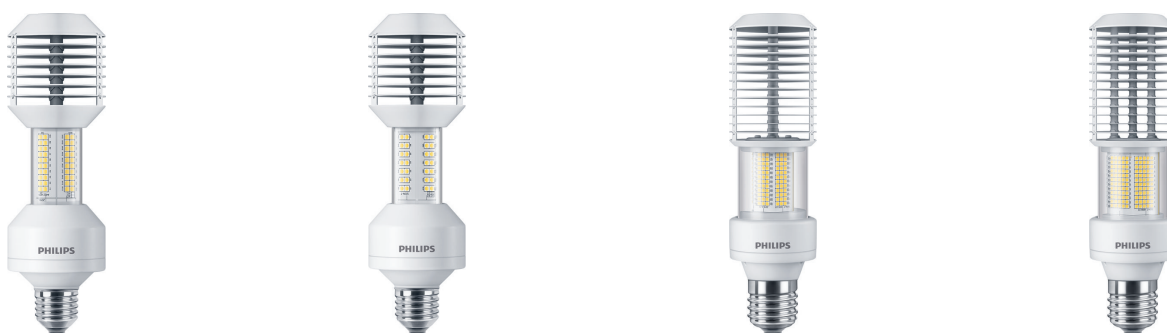

Najlepsze oświetlenie LED do zastąpienia wysokoprężnych lamp wyładowczych (High Intensity Discharge, HID)

TrueForce LED do oświetlenia przestrzeni publicznej (drogi publiczne — SON)

Lampy drogowe LED Philips TrueForce Core stanowią proste rozwiązanie LED z szybkim zwrotem kosztów inwestycji zastępujące wysokoprężne lampy wyładowcze (HID). Wymiana HID na LED zapewnia korzyści w zakresie energooszczędności i czasu eksploatacji oraz natychmiastowe oszczędności przy niskich nakładach początkowych. Dzięki odpowiedniemu rozmiarowi i rozsyłowi światła modernizacja istniejących systemów za pomocą lamp drogowych TrueForce LED jest łatwa i nie wymaga wymiany statecznika ani odbłyśnika, jednocześnie poprawiając jakość oświetlenia.

Korzyści

- Oszczędność energii z szybkim zwrotem kosztów inwestycji
- Niskie koszty inwestycyjne
- Lepsza jakość oświetlenia, łatwa instalacja

TrueForce LED do oświetlenia przestrzeni publicznej (drogi publiczne – SON)

Cechy

- Wysoka energooszczędność
- Trwałość 50 000 godzin
- Odpowiednie rozmiary i rozsył światła pozwalają na bezpośrednią wymianę
- Rozwiązanie zamienne LED niewymagające wymiany oprawy oświetleniowej
- Przyjemne białe światło o wskaźniku CRI 70

Zastosowanie

- Miejskie rozwiązania LED – ulice, parki, place
- Drogi/przestrzenie publiczne – ulice, place

Wersje

Rysunki techniczne

Product	D	C
TrueForce LED Road 60-35W E27 740	61 mm	200 mm
TrueForce LED Road 55-35W E27 730	61 mm	200 mm
TrueForce LED Road 40-25W E27 730	61 mm	200 mm
TrueForce LED Road 42-25W E27 740	61 mm	200 mm