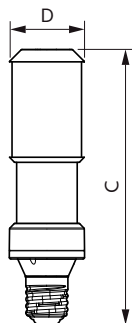

Zastosowanie

- Miejskie rozwiązania LED – ulice, parki, place
- Drogi/przestrzenie publiczne – ulice, place

Wersje

Rysunki techniczne

Product	D	C
TrueForce LED Road 60-35W E27 740	61 mm	200 mm
TrueForce LED Road 55-35W E27 730	61 mm	200 mm
TrueForce LED Road 40-25W E27 730	61 mm	200 mm
TrueForce LED Road 42-25W E27 740	61 mm	200 mm