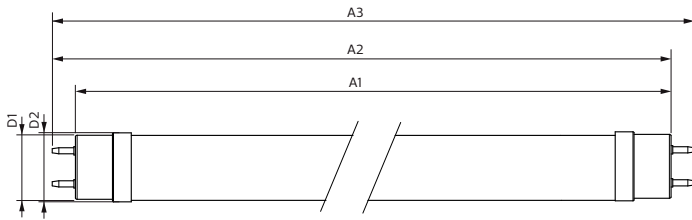

MASTER Value LEDtube T8

Zastosowanie

- Biura
- Sklepy
- Budynek przemysłowe i magazyny
- Parkingi

Wersje

MASTER Value LEDtube T8

Rysunki techniczne

Product	D1	D2	A1	A2	A3
MASTER LEDtube VLE 1200mm HO 14W 865 T8	25,8 mm	28 mm	1198,2 mm	1205,3 mm	1212,4 mm
MASTER LEDtube VLE 1200mm HO 14W 830 T8	25,8 mm	28 mm	1198,2 mm	1205,3 mm	1212,4 mm
MASTER LEDtube VLE 600mm HO 8W 865 T8	25,8 mm	28 mm	588,5 mm	595,5 mm	602,5 mm
MASTER LEDtube VLE 600mm HO 8W 840 T8	25,8 mm	28 mm	588,6 mm	595,7 mm	602,8 mm
MASTER LEDtube VLE 1500mm HO 20.5W 865 T8	25,8 mm	28 mm	1498,7 mm	1505,8 mm	1512,9 mm
MASTER LEDtube VLE 1500mm HO 20.5W 830 T8	25,8 mm	28 mm	1498,7 mm	1505,8 mm	1512,9 mm
MASTER LEDtube VLE 600mm HO 8W 830 T8	25,8 mm	28 mm	588,5 mm	595,5 mm	602,5 mm
MASTER LEDtube VLE 1500mm HO 20.5W 840 T8	25,8 mm	28 mm	1498,8 mm	1505,9 mm	1513 mm
MASTER LEDtube VLE 1200mm HO 14W 840 T8	25,8 mm	28 mm	1198,2 mm	1205,3 mm	1212,4 mm
MASTER LEDtube VLE 1200mm UO 15.5W 830 T8	25,8 mm	28 mm	1198,2 mm	1205,3 mm	1212,4 mm
MASTER LEDtube VLE 1200mm UO 15.5W 840 T8	25,8 mm	28 mm	1198,2 mm	1205,3 mm	1212,4 mm
MASTER LEDtube VLE 1200mm UO 15.5W 865 T8	25,8 mm	28 mm	1198,2 mm	1205,3 mm	1212,4 mm
MASTER LEDtube VLE 1500mm UO 23W 830 T8	25,8 mm	28 mm	1498,8 mm	1505,9 mm	1513 mm
MASTER LEDtube VLE 1500mm UO 23W 840 T8	25,8 mm	28 mm	1498,8 mm	1505,9 mm	1513 mm
MASTER LEDtube VLE 1500mm UO 23W 865 T8	25,8 mm	28 mm	1498,8 mm	1505,9 mm	1513 mm