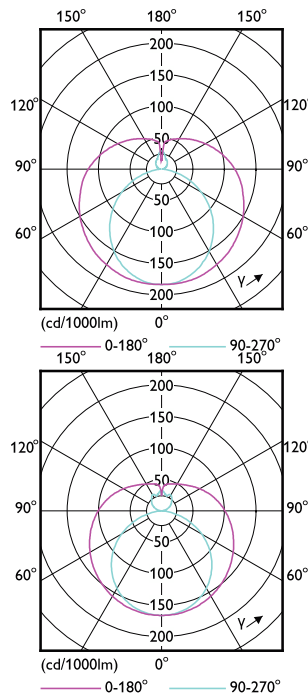

Order Code	Full Product Name	Kod barwy	Skorelowana temperatura barwowa (Nom)	Strumień świetlny (Nom)
31686700	MASTER LEDtube VLE 1500mm UO 23W 830 T8	830	3000 K	3400 lm
31688100	MASTER LEDtube VLE 1500mm UO 23W 840 T8	840	4000 K	3700 lm
31690400	MASTER LEDtube VLE 1500mm UO 23W 865 T8	865	6500 K	3700 lm
64691200	MASTER LEDtube VLE 1500mm HO 20.5W 830 T8	830	3000 K	2900 lm
64693600	MASTER LEDtube VLE 1500mm HO 20.5W 840 T8	840	4000 K	3100 lm
64695000	MASTER LEDtube VLE 1500mm HO 20.5W 865 T8	865	6500 K	3100 lm

Temperatura

Order Code	Full Product Name	Maksymalna temperatura obudowy (Nom)
64679000	MASTER LEDtube VLE 600mm HO 8W 830 T8	55 °C
64681300	MASTER LEDtube VLE 600mm HO 8W 840 T8	55 °C
64683700	MASTER LEDtube VLE 600mm HO 8W 865 T8	55 °C
64685100	MASTER LEDtube VLE 1200mm HO 14W 830 T8	60 °C
64687500	MASTER LEDtube VLE 1200mm HO 14W 840 T8	60 °C
64689900	MASTER LEDtube VLE 1200mm HO 14W 865 T8	60 °C
31680500	MASTER LEDtube VLE 1200mm UO 15.5W 830 T8	60 °C
31682900	MASTER LEDtube VLE 1200mm UO 15.5W 840 T8	60 °C
31684300	MASTER LEDtube VLE 1200mm UO 15.5W 865 T8	60 °C
31686700	MASTER LEDtube VLE 1500mm UO 23W 830 T8	65 °C
31688100	MASTER LEDtube VLE 1500mm UO 23W 840 T8	65 °C
31690400	MASTER LEDtube VLE 1500mm UO 23W 865 T8	65 °C
64691200	MASTER LEDtube VLE 1500mm HO 20.5W 830 T8	65 °C
64693600	MASTER LEDtube VLE 1500mm HO 20.5W 840 T8	65 °C
64695000	MASTER LEDtube VLE 1500mm HO 20.5W 865 T8	65 °C