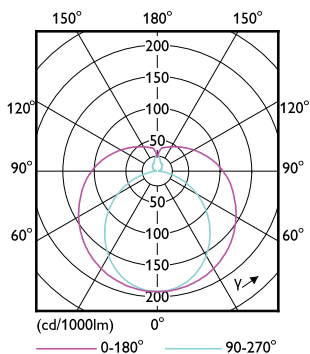

Order Code	Full Product Name	Kod barwy	Skorelowana temperatura barwowa (Nom)	Strumień świetlny (Nom)
31686700	MASTER LEDtube VLE 1500mm UO 23W 830 T8	830	3000 K	3400 lm
31688100	MASTER LEDtube VLE 1500mm UO 23W 840 T8	840	4000 K	3700 lm
31690400	MASTER LEDtube VLE 1500mm UO 23W 865 T8	865	6500 K	3700 lm
64691200	MASTER LEDtube VLE 1500mm HO 20.5W 830 T8	830	3000 K	2900 lm
64693600	MASTER LEDtube VLE 1500mm HO 20.5W 840 T8	840	4000 K	3100 lm
64695000	MASTER LEDtube VLE 1500mm HO 20.5W 865 T8	865	6500 K	3100 lm

Temperatura

Order Code	Full Product Name	Maksymalna temperatura obudowy (Nom)
64679000	MASTER LEDtube VLE 600mm HO 8W 830 T8	55 °C
64681300	MASTER LEDtube VLE 600mm HO 8W 840 T8	55 °C
64683700	MASTER LEDtube VLE 600mm HO 8W 865 T8	55 °C
64685100	MASTER LEDtube VLE 1200mm HO 14W 830 T8	60 °C
64687500	MASTER LEDtube VLE 1200mm HO 14W 840 T8	60 °C
64689900	MASTER LEDtube VLE 1200mm HO 14W 865 T8	60 °C
31680500	MASTER LEDtube VLE 1200mm UO 15.5W 830 T8	60 °C
31682900	MASTER LEDtube VLE 1200mm UO 15.5W 840 T8	60 °C
31684300	MASTER LEDtube VLE 1200mm UO 15.5W 865 T8	60 °C
31686700	MASTER LEDtube VLE 1500mm UO 23W 830 T8	65 °C
31688100	MASTER LEDtube VLE 1500mm UO 23W 840 T8	65 °C
31690400	MASTER LEDtube VLE 1500mm UO 23W 865 T8	65 °C
64691200	MASTER LEDtube VLE 1500mm HO 20.5W 830 T8	65 °C
64693600	MASTER LEDtube VLE 1500mm HO 20.5W 840 T8	65 °C
64695000	MASTER LEDtube VLE 1500mm HO 20.5W 865 T8	65 °C