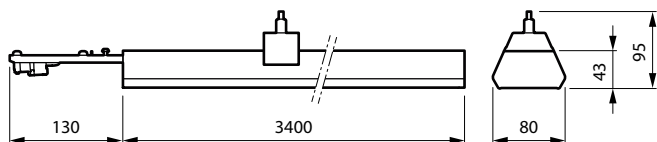

Dane produktu

Informacje ogólne		Wymiary (wysokość x szerokość x głębokość)	
Klasa ochrony IEC	Klasa bezpieczeństwa I	Wymiary (wysokość x szerokość x głębokość)	50 x 80 x 3400 mm
Znak CE	CE	Zatwierdzenie i Aplikacja	
Materiał	STL	Kod klasy szczelności IP	IP20 [Ochrona przed dotknięciem palcem]
Kolor akcesorium	WH	Odporność na udary mech.	IK02 [IK02]
Rodzina produktów	LL234X [Coreline Trunking Gen2]	Dane produktu	
Eksploatacja i połączenie elektryczne		Pełny kod produktu	871951410852300
Napięcie wejściowe	220-240 V	Nazwa produktu na zamówieniu	LL234X 7x1.5 BC
Częstotliwość wejściowa	50 do 60 Hz	EAN/UPC - Produkt	8719514108523
Mechanika i korpus		Kod zamówienia	10852300
Całkowita długość	3400 mm	Numerator - Quantity Per Pack	1
Całkowita szerokość	80 mm	Numerator - Packs per outer box	1
Całkowita wysokość	50 mm		

CoreLine Trunking Gen2

Material Nr. (12NC)	910925867595
Net Weight (Piece)	3,450 kg

Rysunki techniczne

LL234X 7x1.5 BC