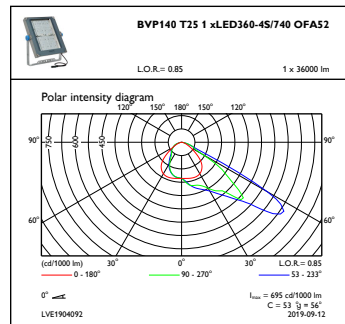

CoreLine Tempo X-Large

Rysunki techniczne

BVP140 LED360-4S 30K6/740 PSU OFA52

Dane fotometryczne

OFCS1_BVP140T251xLED360-4S740OFA52

OFPC1_BVP140T251xLED360-4S740OFA52

OFPC1_BVP140T251xLED360-4S740OFA52

OFCS1_BVP140T251xLED360-4S740OFA52