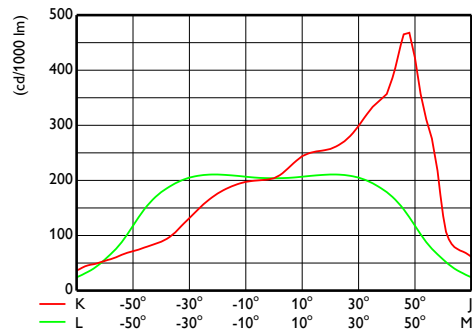

Wydajność początkowa (zgodna z normą IEC)

Initial luminous flux	30600 lm
Tolerancja strumienia świetlnego	+/-7%
Początkowa skuteczność świetlna oprawy LED	136 lm/W
Znamionowa temperatura barwowa	4000 K
Init. Color Rendering Index	>70
Początkowa chromatyczność	(0.38, 0.38) SDCM <5
Moc znamionowa	225 W
Tolerancja zużycia mocy	+/-10%
Tolerancja znamionowego wskaźnika oddawania barw	+/-2

CoreLine Tempo X-Large

Rysunki techniczne

BVP140 LED360-4S 30K6/740 PSU OFA52

Dane fotometryczne

OFCS1_BVP140T251xLED360-4S740OFA52

OFPC1_BVP140T251xLED360-4S740OFA52

OFPC1_BVP140T251xLED360-4S740OFA52

OFCS1_BVP140T251xLED360-4S740OFA52