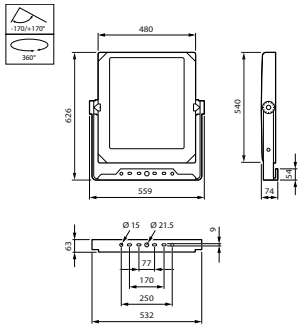

CoreLine Tempo X-Large

Rysunki techniczne

BVP140 LED360-4S 30K6/740 PSU OFA52