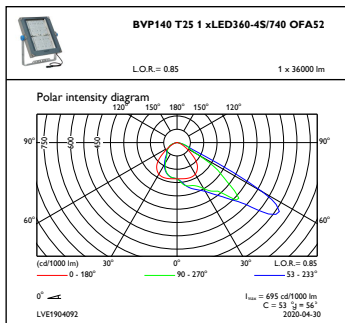

CoreLine Tempo X-Large

Rysunki techniczne

BVP140 LED360-4S 30K6/740 PSU OFA52

Dane fotometryczne

OFCS1_BVP140T251xLED360-4S740OFA52

OFPC1_BVP140T251xLED360-4S740OFA52

OFPC1_BVP140T251xLED360-4S740OFA52

OFCS1_BVP140T251xLED360-4S740OFA52