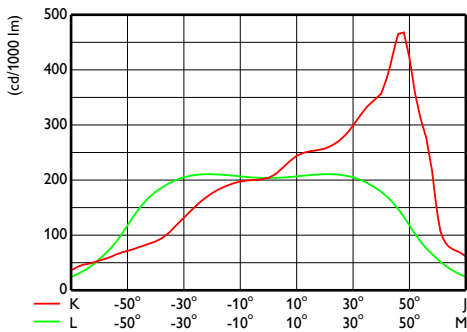

Dane fotometryczne

OFCS1_BVP140T251xLED360-4S740OFA52