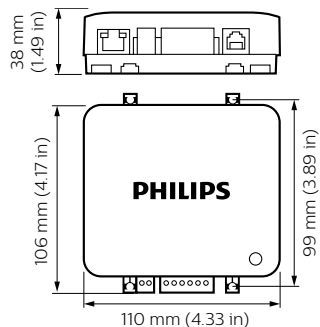

Dynalite System Integration

Rysunki techniczne

Dynalite System Integration