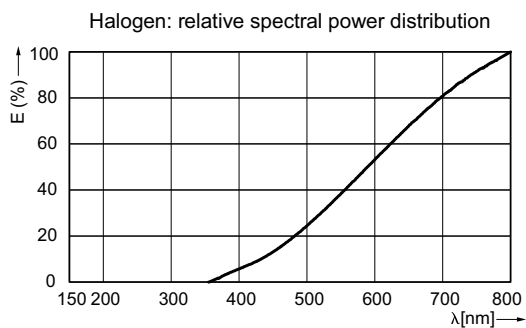

Dane fotometryczne

Consumer Lamps, Halogen, Spectral power distribution