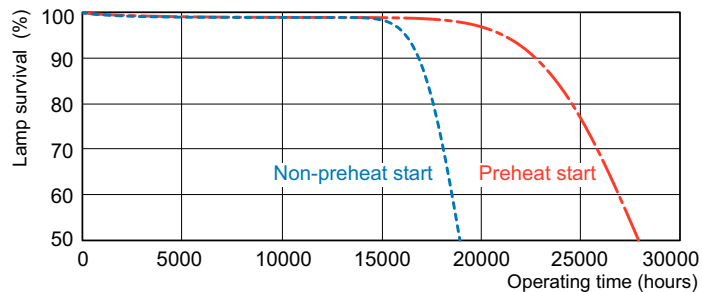

Life Expectancy Diagram - MASTER TL5 HO 24W/830 SLV/40

Life Expectancy Diagram - MASTER TL5 HO 24W/830 SLV/40