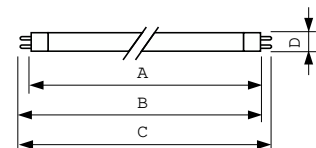

MASTER TL5 HO

Kod zamówienia	63958555
Numerator - Quantity Per Pack	1
Numerator - Packs per outer box	40
Numer materiału (12NC)	927928083055

Pełna nazwa produktu	MASTER TL5 HO 24W/830 1SL/40
EAN/UPC – Opakowanie	8711500867759

Rysunki techniczne

Product	D (max)	A (max)	B (max)	B (min)	C (max)
MASTER TL5 HO 24W/830 SLV/40	17 mm	549,0 mm	556,1 mm	553,7 mm	563,2 mm