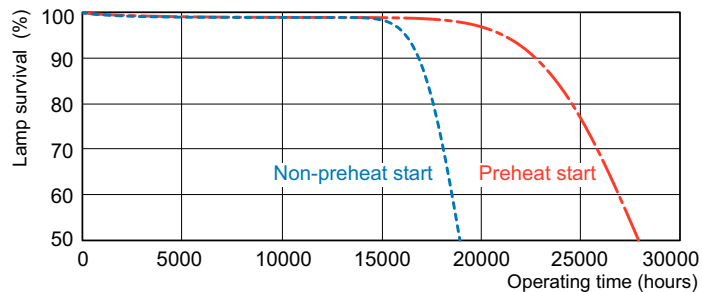

Life Expectancy Diagram - MASTER TL5 HO 80W/830 SLV/40

Life Expectancy Diagram - MASTER TL5 HO 80W/830 SLV/40