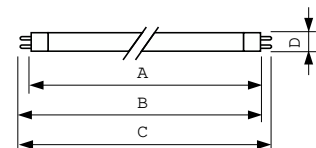

Dane produktu

Informacje ogólne		Lamp Current (Nom)	
Podstawa-nasadka	G5 [G5]	0,530 A	
Cechy	na [Not Applicable]	Sterowanie i Ściemnianie	
Wartość referencyjna pomiaru strumienia	Sphere	Z możliwością przyciemniania	Tak
Dane techniczne oświetlenia		Mechanika i korpus	
Kod barwy	830 [CCT of 3000K]	Kształt bańki	T5 [16 mm (T5)]
Strumień Świetlny	6 550 lm	Zatwierdzenie i Aplikacja	
Oznaczenie koloru	barwa ciepło-biała (WW)	Klasa Efektywności Energetycznej	G
Współrzędna Chromatyczności X (Nom)	0,44	Zawartość rtęci (Hg) (Nom)	1,2 mg
Współrzędna Chromatyczności Y (Nom)	0,403	Zużycie energii elektrycznej w kWh/1000 h	80 kWh
Skorelowana Temperatura Barwowa (Nom)	3000 K	Numer Rejestracyjny EPREL	423569
Skuteczność Świetlna (znamionowa) (Nom)	82 lm/W	Dane produktu	
Wskaźnik oddawania barw (CRI)	81	Full EOC	871150071040655
Eksploatacja i połączenie elektryczne		Nazwa produktu na zamówieniu	MASTER TL5 HO 80W/830 SLV/40
Zużycie energii	79,8 W		

Rysunki techniczne

Product	D (max)	A (max)	B (max)	B (min)	C (max)
MASTER TL5 HO 80W/830 SLV/40	17 mm	1 449,0 mm	1 456,1 mm	1 453,7 mm	1 463,2 mm

Dane fotometryczne

Spectral Power Distribution Colour - MASTER TL5 HO 80W/830 SLV/40