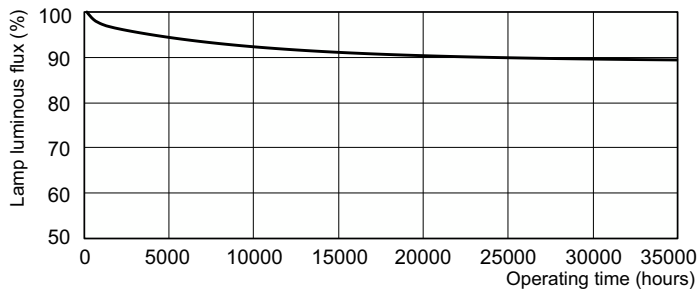

MASTER TL5 HO Eco

Okres eksploatacji

Lumen Maintenance Diagram - MASTER TL5 HO Eco 20=24W/830 UNP/40