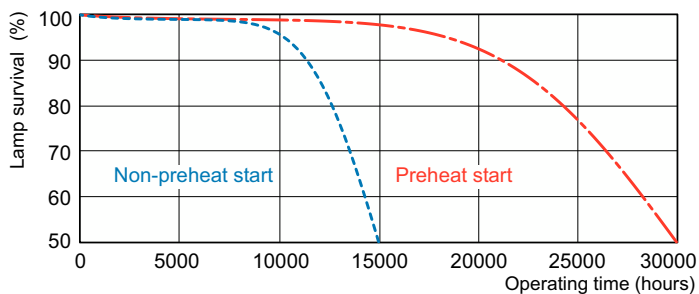

Dane produktu

Informacje ogólne		Lamp Current (Nom)	
Podstawa-nasadka	G5 [G5]	0,300 A	
Cechy	na [Not Applicable]	Sterowanie i ściemnianie	
		Z możliwością przyciemniania	Tak
Dane techniczne oświetlenia		Mechanika i korpus	
Kod barwy	830 [CCT of 3000K]	Kształt bańki	T5 [16 mm (T5)]
Strumień Świetlny	1 950 lm	Zatwierdzenie i aplikacja	
Oznaczenie koloru	barwa ciepło-biała (WW)	Zawartość rtęci (Hg) (Nom)	1,2 mg
Skorelowana Temperatura Barwowa (Nom)	3000 K	Zużycie energii elektrycznej w kWh/1000 h	22 kWh
Skuteczność Świetlna (znamionowa) (Nom)	85 lm/W	Dane produktu	
Wskaźnik oddawania barw (CRI)	82	Full EOC	872790088084700
Eksploatacja i połączenie elektryczne			
Zużycie energii	19,5 W		

Dane fotometryczne

Spectral Power Distribution Colour - MASTER TL5 HO Eco 20=24W/830 UNP/40

Okres eksploatacji

Life Expectancy Diagram - MASTER TL5 HO Eco 20=24W/830 UNP/40

Life Expectancy Diagram - MASTER TL5 HO Eco 20=24W/830 UNP/40