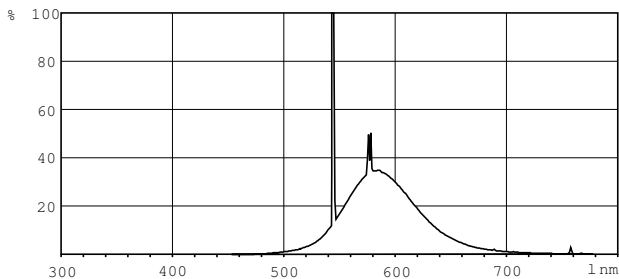

Dane produktu

Informacje ogólne		Napięcie (Nom)	
Trzonek	G13 [Medium Bi-Pin Fluorescent]	59 V	
Trwałość do przygaśnięcia do 10% (Nom)	12000 h	Temperatura	
Trwałość do przygaśnięcia do 50% (Nom)	15000 h	Projektowana temperatura (Nom)	25 °C
Dane techniczne oświetlenia		Sterowanie i Ściemnianie	
Kod barwy	160	Ściemnialna	tak
Strumień świetlny (Nom)	700 lm	Mechanika i korpus	
Strumień świetlny (znamionowy) (Nom)	700 lm	Kształt bańki	T8 [26 mm (T8)]
Oznaczenie koloru	żółta	Zatwierdzenie i Aplikacja	
LLMF 2000 h (znamionowo)	85 %	Zawartość rtęci (Hg) (Nom)	13,0 mg
Eksploatacja i połączenie elektryczne		Zużycie energii elektrycznej w kWh/1000 h	23 kWh
Power (Rated) (Nom)	18,0 W		
Lamp Current (Nom)	0,360 A		

Numerator - Packs per outer box	25
Material Nr. (12NC)	928048001605
SAP Net Weight (Piece)	71,000 g

Rysunki techniczne

TL-D 18W/160 Yellow

Product	D (max)	A (max)	B (max)	B (min)	C (max)
TL-D Colored 18W Yellow 1SL/25	28,0 mm	589,8 mm	596,9 mm	594,5 mm	604,0 mm

Dane fotometryczne

LDPB_TL-DCOL_160-Spectral power distribution B/W

Barwa Światła TL-D /160