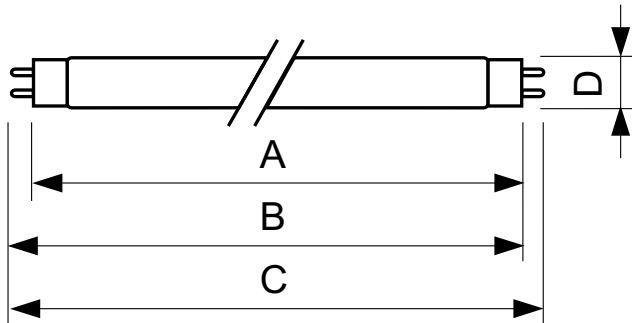

Dane produktu

Informacje ogólne		Napięcie (Nom)	
Trzonek	G13 [Medium Bi-Pin Fluorescent]	59 V	
Trwałość do przygaśnięcia do 10% (Nom)	12000 h	Temperatura	
Trwałość do przygaśnięcia do 50% (Nom)	15000 h	Projektowana temperatura (Nom)	25 °C
Dane techniczne oświetlenia		Sterowanie i Ściemnianie	
Kod barwy	160	Ściemnialna	tak
Strumień świetlny (Nom)	700 lm	Mechanika i korpus	
Strumień świetlny (znamionowy) (Nom)	700 lm	Kształt bańki	T8 [26 mm (T8)]
Oznaczenie koloru	żółta	Zatwierdzenie i Aplikacja	
LLMF 2000 h (znamionowo)	85 %	Zawartość rtęci (Hg) (Nom)	13,0 mg
Eksploatacja i połączenie elektryczne		Zużycie energii elektrycznej w kWh/1000 h	23 kWh
Power (Rated) (Nom)	18,0 W		
Lamp Current (Nom)	0,360 A		

TL-D Colored

Dane produktu

Pełny kod produktu	871150072687240
Nazwa produktu na zamówieniu	TL-D Colored 18W Yellow 1SL/25
EAN/UPC - Produkt	8711500726872
Kod zamówienia	72687240
Numerator - Quantity Per Pack	1

Numerator - Packs per outer box	25
Material Nr. (12NC)	928048001605
SAP Net Weight (Piece)	71,000 g

Rysunki techniczne

TL-D 18W/160 Yellow

Product	D (max)	A (max)	B (max)	B (min)	C (max)
TL-D Colored 18W Yellow 1SL/25	28,0 mm	589,8 mm	596,9 mm	594,5 mm	604,0 mm