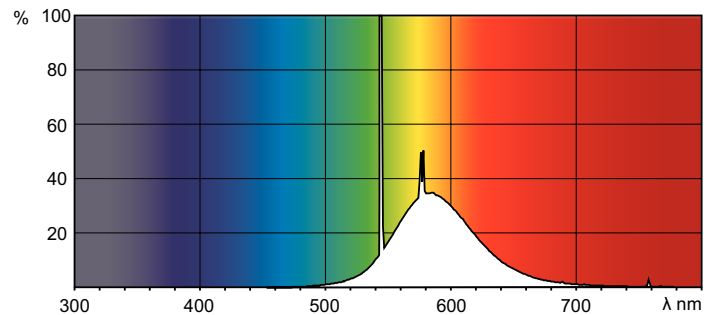

Dane produktu

Informacje ogólne		Napięcie (Nom)	
Trzonek	G13 [Medium Bi-Pin Fluorescent]	59 V	
Trwałość do przygaśnięcia do 10% (Nom)	12000 h	Temperatura	
Trwałość do przygaśnięcia do 50% (Nom)	15000 h	Projektowana temperatura (Nom)	25 °C
Dane techniczne oświetlenia		Sterowanie i Ściemnianie	
Kod barwy	160	Ściemnialna	tak
Strumień świetlny (Nom)	700 lm	Mechanika i korpus	
Strumień świetlny (znamionowy) (Nom)	700 lm	Kształt bańki	T8 [26 mm (T8)]
Oznaczenie koloru	żółta	Zatwierdzenie i Aplikacja	
LLMF 2000 h (znamionowo)	85 %	Zawartość rtęci (Hg) (Nom)	13,0 mg
Eksploatacja i połączenie elektryczne		Zużycie energii elektrycznej w kWh/1000 h	23 kWh
Power (Rated) (Nom)	18,0 W		
Lamp Current (Nom)	0,360 A		

Numerator - Packs per outer box	25
Material Nr. (12NC)	928048001605
SAP Net Weight (Piece)	71,000 g

Rysunki techniczne

TL-D 18W/160 Yellow

Product	D (max)	A (max)	B (max)	B (min)	C (max)
TL-D Colored 18W Yellow 1SL/25	28,0 mm	589,8 mm	596,9 mm	594,5 mm	604,0 mm

Dane fotometryczne

LDPB_TL-DCOL_160-Spectral power distribution B/W

Barwa Światła TL-D /160