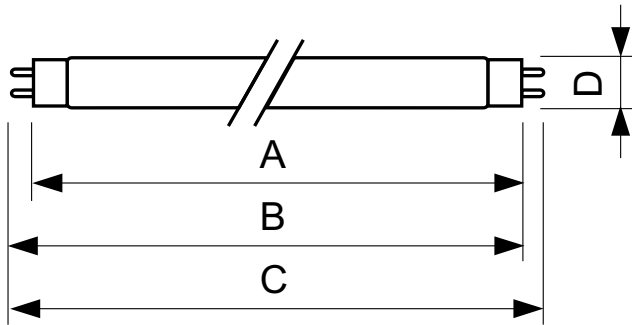

Dane produktu

Informacje ogólne		Napięcie (Nom)	
Trzonek	G13 [Medium Bi-Pin Fluorescent]	111 V	
Trwałość do przygaśnięcia do 10% (Nom)	12000 h	Temperatura	
Trwałość do przygaśnięcia do 50% (Nom)	15000 h	Projektowana temperatura (Nom)	25 °C
Dane techniczne oświetlenia		Sterowanie i Ściemnianie	
Kod barwy	150	Ściemnialna	tak
Strumień świetlny (Nom)	75 lm	Mechanika i korpus	
Strumień świetlny (znamionowy) (Nom)	75 lm	Kształt bańki	T8 [26 mm (T8)]
Oznaczenie koloru	czerwona (HO)	Zatwierdzenie i Aplikacja	
LLMF 2000 h (znamionowo)	98 %	Zawartość rtęci (Hg) (Nom)	13,0 mg
Eksploatacja i połączenie elektryczne		Zużycie energii elektrycznej w kWh/1000 h	82 kWh
Power (Rated) (Nom)	58,5 W		
Lamp Current (Nom)	0,670 A		

TL-D Colored

Dane produktu

Pełny kod produktu	871150095445940
Nazwa produktu na zamówieniu	TL-D Colored 58W Red 1SL/25
EAN/UPC - Produkt	8711500954459
Kod zamówienia	95445940
Numerator - Quantity Per Pack	1

Numerator - Packs per outer box	25
Material Nr. (12NC)	928049001505
SAP Net Weight (Piece)	167,000 g

Rysunki techniczne

TL-D 58W/150 Red

Product	D (max)	A (max)	B (max)	B (min)	C (max)
TL-D Colored 58W Red 1SL/25	28,0 mm	1500,0 mm	1507,1 mm	1504,7 mm	1514,2 mm