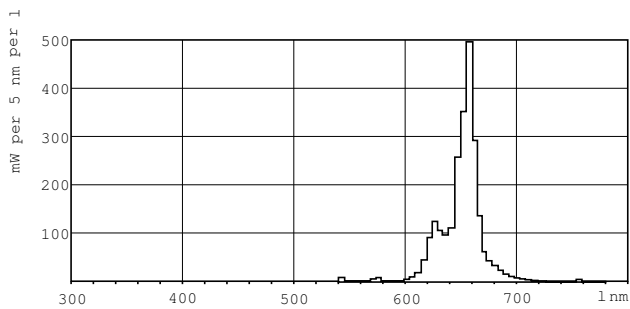

Dane produktu

Informacje ogólne		Napięcie (Nom)	
Trzonek	G13 [Medium Bi-Pin Fluorescent]	111 V	
Trwałość do przygaśnięcia do 10% (Nom)	12000 h	Temperatura	
Trwałość do przygaśnięcia do 50% (Nom)	15000 h	Projektowana temperatura (Nom)	25 °C
Dane techniczne oświetlenia		Sterowanie i Ściemnianie	
Kod barwy	150	Ściemnialna	tak
Strumień świetlny (Nom)	75 lm	Mechanika i korpus	
Strumień świetlny (znamionowy) (Nom)	75 lm	Kształt bańki	T8 [26 mm (T8)]
Oznaczenie koloru	czerwona (HO)	Zatwierdzenie i Aplikacja	
LLMF 2000 h (znamionowo)	98 %	Zawartość rtęci (Hg) (Nom)	13,0 mg
Eksploatacja i połączenie elektryczne		Zużycie energii elektrycznej w kWh/1000 h	82 kWh
Power (Rated) (Nom)	58,5 W		
Lamp Current (Nom)	0,670 A		

Numerator - Packs per outer box	25
Material Nr. (12NC)	928049001505
SAP Net Weight (Piece)	167,000 g

Rysunki techniczne

TL-D 58W/150 Red

Product	D (max)	A (max)	B (max)	B (min)	C (max)
TL-D Colored 58W Red 1SL/25	28,0 mm	1500,0 mm	1507,1 mm	1504,7 mm	1514,2 mm

Dane fotometryczne

LDPB_TL-DCOL_150-Spectral power distribution B/W

Barwa Światła TL-D /150