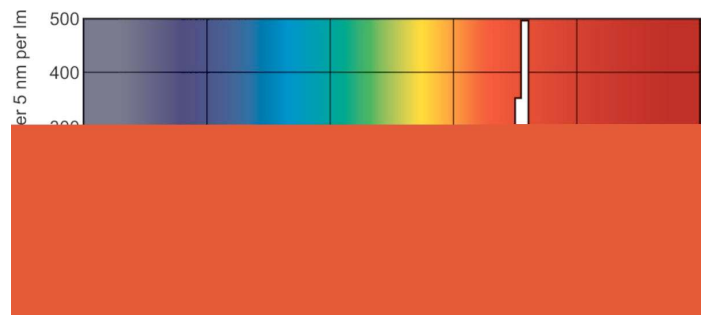

Numerator - Packs per outer box	25
Material Nr. (12NC)	928049001505
SAP Net Weight (Piece)	167,000 g

Rysunki techniczne

TL-D 58W/150 Red

Product	D (max)	A (max)	B (max)	B (min)	C (max)
TL-D Colored 58W Red 1SL/25	28,0 mm	1500,0 mm	1507,1 mm	1504,7 mm	1514,2 mm

Dane fotometryczne

LDPB_TL-DCOL_150-Spectral power distribution B/W

Barwa Światła TL-D /150