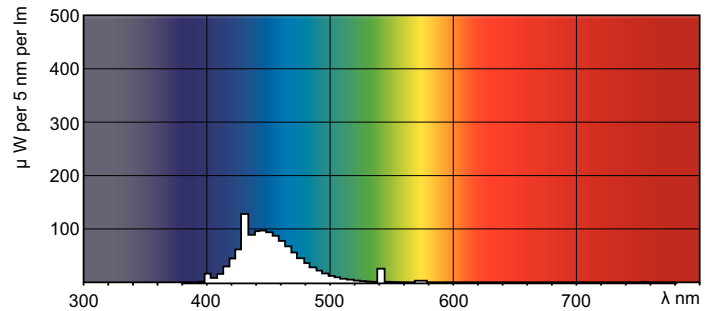

Dane produktu

Informacje ogólne		Napięcie (Nom)	
Trzonek	G13 [Medium Bi-Pin Fluorescent]	111 V	
Trwałość do przygaśnięcia do 10% (Nom)	12000 h	Temperatura	
Trwałość do przygaśnięcia do 50% (Nom)	15000 h	Projektowana temperatura (Nom)	25 °C
Dane techniczne oświetlenia		Sterowanie i Ściemnianie	
Kod barwy	180	Ściemnialna	tak
Strumień świetlny (Nom)	1600 lm	Mechanika i korpus	
Strumień świetlny (znamionowy) (Nom)	1600 lm	Kształt bańki	T8 [26 mm (T8)]
Oznaczenie koloru	niebieska (B)	Zatwierdzenie i Aplikacja	
LLMF 2000 h (znamionowo)	95 %	Zawartość rtęci (Hg) (Nom)	13,0 mg
Eksploatacja i połączenie elektryczne		Zużycie energii elektrycznej w kWh/1000 h	71 kWh
Power (Rated) (Nom)	58,5 W		
Lamp Current (Nom)	0,670 A		

Numerator - Packs per outer box	25
Material Nr. (12NC)	928049001805
SAP Net Weight (Piece)	167,000 g

Rysunki techniczne

TL-D 58W/180 Blue

Product	D (max)	A (max)	B (max)	B (min)	C (max)
TL-D Colored 58W Blue 1SL/25	28,0 mm	1500,0 mm	1507,1 mm	1504,7 mm	1514,2 mm

Dane fotometryczne

LDPB_TL-DCOL_180-Spectral power distribution B/W

Barwa Światła TL-D /180