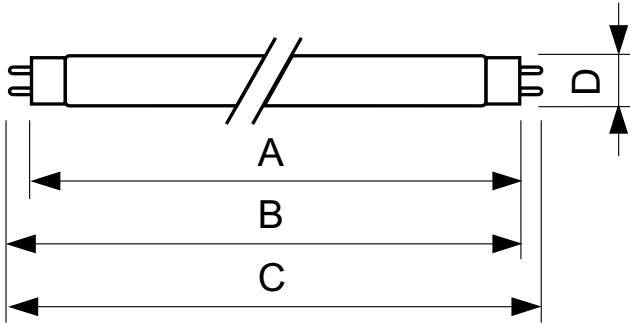

Dane produktu

Informacje ogólne		Napięcie (Nom)	
Trzonek	G13 [Medium Bi-Pin Fluorescent]	111 V	
Trwałość do przygaśnięcia do 10% (Nom)	12000 h	Temperatura	
Trwałość do przygaśnięcia do 50% (Nom)	15000 h	Projektowana temperatura (Nom)	25 °C
Dane techniczne oświetlenia		Sterowanie i Ściemnianie	
Kod barwy	180	Ściemnialna	tak
Strumień świetlny (Nom)	1600 lm	Mechanika i korpus	
Strumień świetlny (znamionowy) (Nom)	1600 lm	Kształt bańki	T8 [26 mm (T8)]
Oznaczenie koloru	niebieska (B)	Zatwierdzenie i Aplikacja	
LLMF 2000 h (znamionowo)	95 %	Zawartość rtęci (Hg) (Nom)	13,0 mg
Eksploatacja i połączenie elektryczne		Zużycie energii elektrycznej w kWh/1000 h	71 kWh
Power (Rated) (Nom)	58,5 W		
Lamp Current (Nom)	0,670 A		

TL-D Colored

Dane produktu

Pełny kod produktu	871150095451040
Nazwa produktu na zamówieniu	TL-D Colored 58W Blue 1SL/25
EAN/UPC - Produkt	8711500954510
Kod zamówienia	95451040
Numerator - Quantity Per Pack	1

Numerator - Packs per outer box	25
Material Nr. (12NC)	928049001805
SAP Net Weight (Piece)	167,000 g

Rysunki techniczne

TL-D 58W/180 Blue

Product	D (max)	A (max)	B (max)	B (min)	C (max)
TL-D Colored 58W Blue 1SL/25	28,0 mm	1500,0 mm	1507,1 mm	1504,7 mm	1514,2 mm