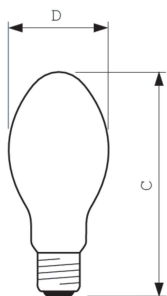

Dane produktu

Informacje ogólne	
Podstawa-nasadka	E27 [E27]
Pozycja robocza	UNIWERSALNE [Dowolne lub Uniwersalne (U)]
Wartość referencyjna pomiaru strumienia	Sphere

Dane techniczne oświetlenia	
Kod barwy	220 [CCT of 2000K]
Strumień Świetlny	5 750 lm
Współrzędna Chromatyczności X (Nom)	0,54
Współrzędna Chromatyczności Y (Nom)	0,42
Skorelowana Temperatura Barwowa (Nom)	1900 K
Skuteczność Świetlna (znamionowa) (Nom)	80 lm/W
Wskaźnik oddawania barw (CRI)	-

Eksploatacja i połączenie elektryczne	
Zużycie energii	71,5 W
Napięcie (Nom)	92 V
Napięcie (Nom)	92 V

Sterowanie i ściemnianie	
Z możliwością przyciemniania	Tak

Mechanika i korpus	
Wykończenie żarówki	Szkoło powlekane
Kształt bańki	B70 [B 70 mm]

Product	D (max)	C (max)
MASTER SON PIA Plus 70W/220 I E27 1CT/24	70 mm	152 mm

Dane fotometryczne

Light Distribution Diagram - MASTER SON PIA Plus 70W/220 I E27 1CT/24

Spectral Power Distribution Colour - MASTER SON PIA Plus 70W/220 I E27 1CT/24