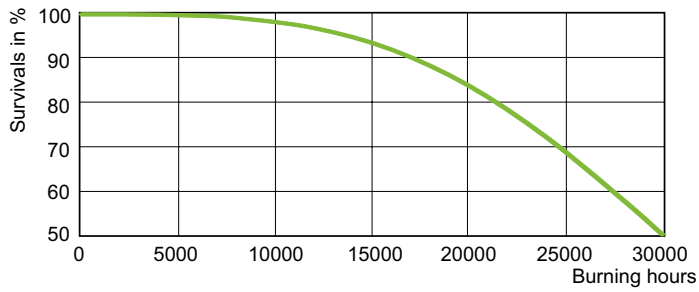

MASTER SON PIA Plus

Okres eksploatacji

Life Expectancy Diagram - MASTER SON PIA Plus 70W/220 I E27 1CT/24