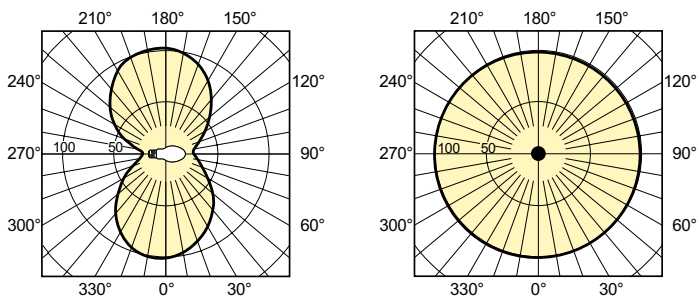

Dane produktu

Informacje ogólne	
Podstawa-nasadka	E27 [E27]
Pozycja robocza	UNIWERSALNE [Dowolne lub Uniwersalne (U)]
Wartość referencyjna pomiaru strumienia	Sphere

Dane techniczne oświetlenia	
Kod barwy	220 [CCT of 2000K]
Strumień Świetlny	5 750 lm
Współrzędna Chromatyczności X (Nom)	0,54
Współrzędna Chromatyczności Y (Nom)	0,42
Skorelowana Temperatura Barwowa (Nom)	1900 K
Skuteczność Świetlna (znamionowa) (Nom)	80 lm/W
Wskaźnik oddawania barw (CRI)	-

Zatwierdzenie i Aplikacja	
Klasa Efektywności Energetycznej	G
Zawartość rtęci (Hg) (Max)	16,3 mg
Zawartość rtęci (Hg) (Nom)	16,3 mg

MASTER SON PIA Plus

Zużycie energii elektrycznej w kWh/1000 h	72 kWh
Numer Rejestracyjny EPREL	473 371
Dane produktu	
Full EOC	871150020426430
Nazwa produktu na zamówieniu	MASTER SON PIA Plus 70W/220 I E27 1CT/24
Kod zamówienia	20426430

Product	D (max)	C (max)
MASTER SON PIA Plus 70W/220 I E27 1CT/24	70 mm	152 mm

Dane fotometryczne

Light Distribution Diagram - MASTER SON PIA Plus 70W/220 I E27 1CT/24

Spectral Power Distribution Colour - MASTER SON PIA Plus 70W/220 I E27 1CT/24