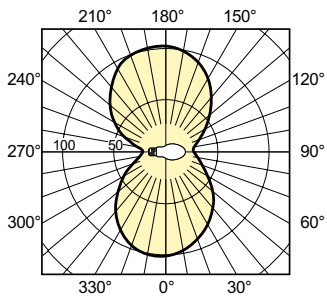

Dane produktu

Informacje ogólne	
Podstawa-nasadka	E27 [E27]
Pozycja robocza	UNIWERSALNE [Dowolne lub Uniwersalne (U)]
Wartość referencyjna pomiaru strumienia	Sphere

Dane techniczne oświetlenia	
Kod barwy	- [Not Specified]
Strumień Świetlny	3 900 lm
Współrzędna Chromatyczności X (Nom)	0,54
Współrzędna Chromatyczności Y (Nom)	0,42
Skorelowana Temperatura Barwowa (Nom)	1900 K
Skuteczność Świetlna (znamionowa) (Nom)	76,47 lm/W
Wskaźnik oddawania barw (CRI)	-

Rysunki techniczne

Product	D (max)	C (max)
MST SON APIA Plus Xtra 50W E27 1SL/24	71 mm	156 mm

Dane fotometryczne

Light Distribution Diagram - MST SON APIA Plus Xtra 50W E27 1SL/24

Spectral Power Distribution Colour - MST SON APIA Plus Xtra 50W E27 1SL/24