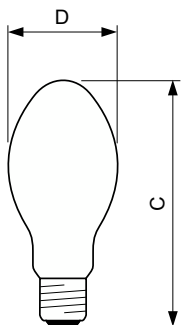

Dane produktu

Informacje ogólne	
Podstawa-nasadka	E27 [E27]
Pozycja robocza	UNIWERSALNE [Dowolne lub Uniwersalne (U)]
Wartość referencyjna pomiaru strumienia	Sphere

Dane techniczne oświetlenia	
Kod barwy	- [Not Specified]
Strumień Świetlny	3 900 lm
Współrzędna Chromatyczności X (Nom)	0,54
Współrzędna Chromatyczności Y (Nom)	0,42
Skorelowana Temperatura Barwowa (Nom)	1900 K
Skuteczność Świetlna (znamionowa) (Nom)	76,47 lm/W
Wskaźnik oddawania barw (CRI)	-

Eksploatacja i połączenie elektryczne	
Zużycie energii	51,0 W

Napięcie (Nom)	81 V
Napięcie (Nom)	81 V

Sterowanie i Ściemnianie	
Z możliwością przyciemniania	Tak

Mechanika i korpus	
Wykończenie żarówki	Szkoło powlekane
Kształt bańki	B70 [B 70 mm]

Rysunki techniczne

Product	D (max)	C (max)
MST SON APIA Plus Xtra 50W E27 1SL/24	71 mm	156 mm

Dane fotometryczne

Light Distribution Diagram - MST SON APIA Plus Xtra 50W E27 1SL/24

Spectral Power Distribution Colour - MST SON APIA Plus Xtra 50W E27 1SL/24