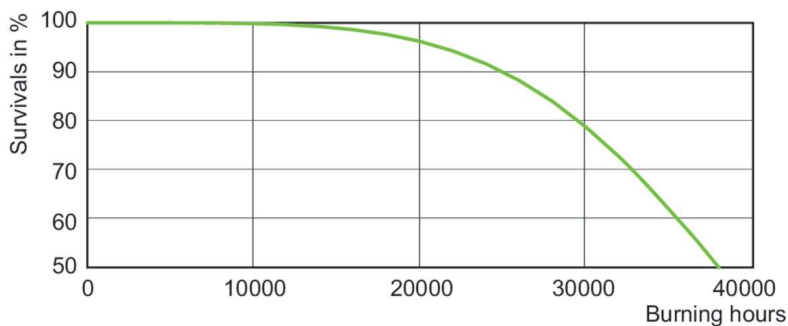

Okres eksploatacji

Life Expectancy Diagram - MST SON APIA Plus Xtra 50W E27 1SL/24