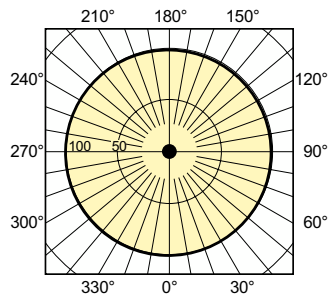

Dane produktu

Informacje ogólne	
Podstawa-nasadka	E27 [E27]
Pozycja robocza	UNIWERSALNE [Dowolne lub Uniwersalne (U)]
Wartość referencyjna pomiaru strumienia	Sphere

Dane techniczne oświetlenia	
Kod barwy	- [Not Specified]
Strumień Świetlny	3 900 lm
Współrzędna Chromatyczności X (Nom)	0,54
Współrzędna Chromatyczności Y (Nom)	0,42
Skorelowana Temperatura Barwowa (Nom)	1900 K
Skuteczność Świetlna (znamionowa) (Nom)	76,47 lm/W
Wskaźnik oddawania barw (CRI)	-

Rysunki techniczne

Product	D (max)	C (max)
MST SON APIA Plus Xtra 50W E27 1SL/24	71 mm	156 mm

Dane fotometryczne

Light Distribution Diagram - MST SON APIA Plus Xtra 50W E27 1SL/24

Spectral Power Distribution Colour - MST SON APIA Plus Xtra 50W E27 1SL/24