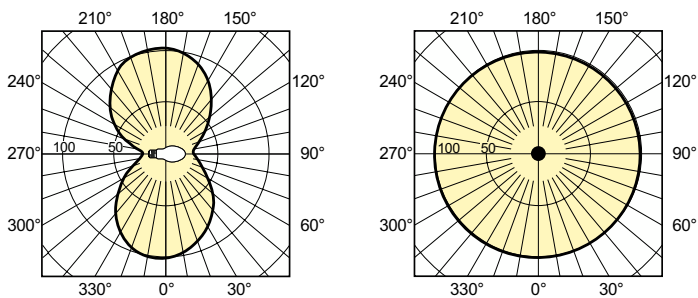

Dane fotometryczne

Light Distribution Diagram - MST SON APIA Plus Xtra 70W E27 1SL/24