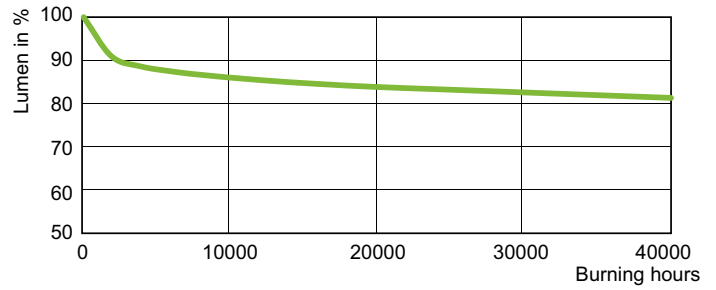

Dane techniczne oświetlenia

Kod barwy	- [Not Specified]
Strumień Świetlny	6 600 lm
Współrzędna Chromatyczności X (Nom)	0,54
Współrzędna Chromatyczności Y (Nom)	0,42
Skorelowana Temperatura Barwowa (Nom)	1900 K
Skuteczność świetlna (znamionowa) (Nom)	89,19 lm/W
Wskaźnik oddawania barw (CRI)	-

Dane fotometryczne

Light Distribution Diagram - MST SON APIA Plus Xtra 70W E27 1SL/24

Spectral Power Distribution Colour - MST SON APIA Plus Xtra 70W E27 1SL/24

MASTER SON APIA Plus Xtra

Okres eksploatacji