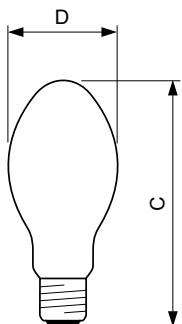

MASTER SON APIA Plus Xtra

Numer Rejestracyjny EPREL	473380
Dane techniczne produktu	
Full EOC	872790092817400
Nazwa produktu na zamówieniu	MST SON APIA Plus Xtra 70W E27 1SL/24
Kod zamówienia	92817400
Numerator - Quantity Per Pack	1

Numerator - Packs per outer box	24
Numer materiału (12NC)	928150719835
Pełna nazwa produktu	MASTER SON APIA Plus Xtra 70W E27 1SL/24
EAN/UPC - Opakowanie	8727900928181

Rysunki techniczne

Product	D (max)	C (max)
MST SON APIA Plus Xtra 70W E27 1SL/24	71 mm	156 mm