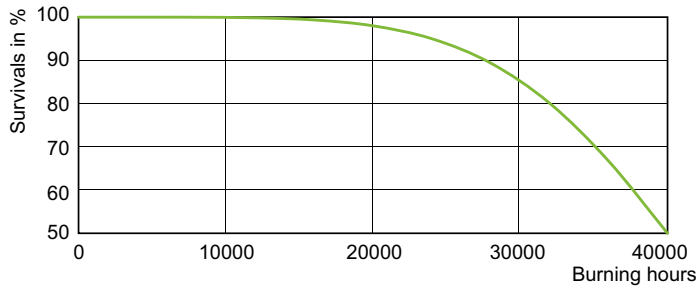

MASTER SON APIA Plus Xtra

Okres eksploatacji

Life Expectancy Diagram - MST SON APIA Plus Xtra 70W E27 1SL/24

Lumen Maintenance Diagram - MST SON APIA Plus Xtra 70W E27 1SL/24