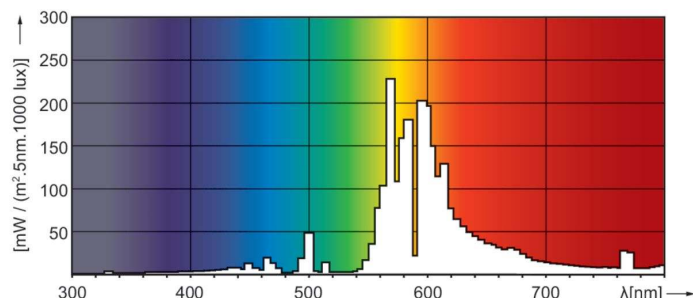

Spectral Power Distribution Colour - MST SON APIA Plus Xtra 70W E27 1SL/24