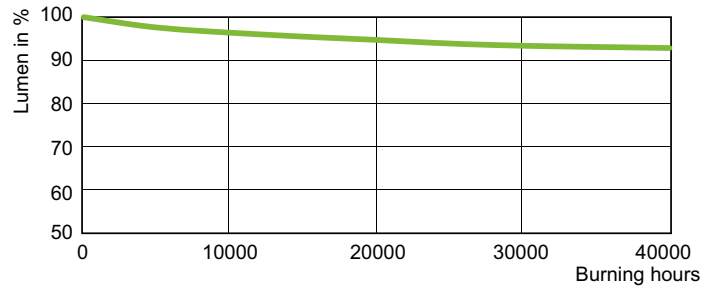

MASTER SON APIA Plus Xtra

Okres eksploatacji

Life Expectancy Diagram - MST SON APIA Plus Xtra 150W E40 1SL/12

Lumen Maintenance Diagram - MST SON APIA Plus Xtra 150W E40 1SL/12