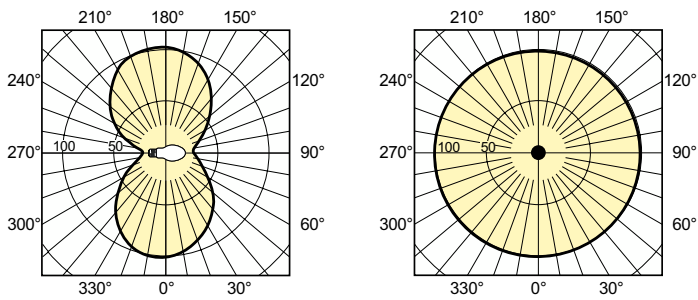

Dane fotometryczne

Light Distribution Diagram - MST SON APIA Plus Xtra 150W E40 1SL/12