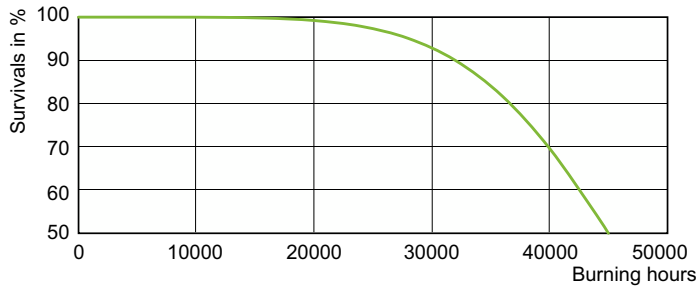

MASTER SON APIA Plus Xtra

Okres eksploatacji

Life Expectancy Diagram - MST SON APIA Plus Xtra 150W E40 1SL/12

Lumen Maintenance Diagram - MST SON APIA Plus Xtra 150W E40 1SL/12