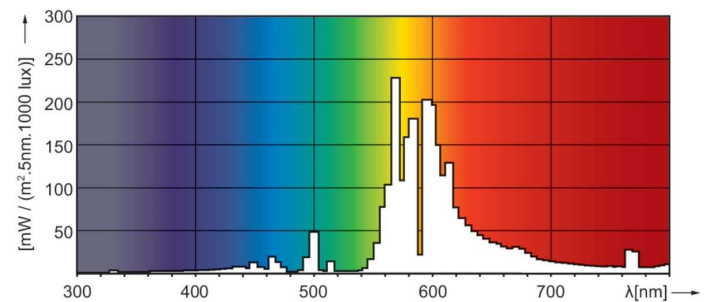

Spectral Power Distribution Colour - MST SON APIA Plus Xtra 150W E40 1SL/12