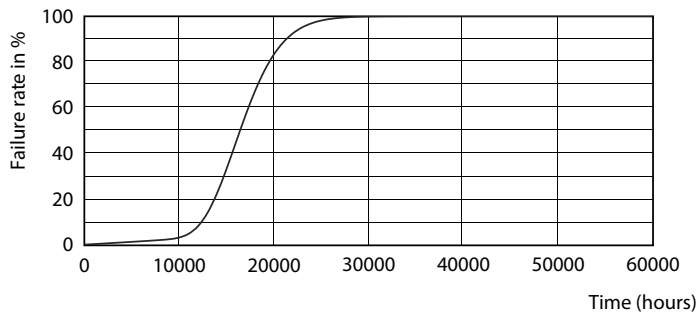

Okres eksploatacji

Life Expectancy Diagram - CorePro LEDbulb ND 10-75W A60 E27 840