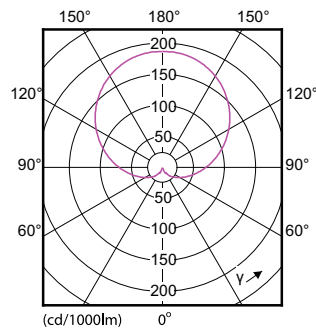

Dane fotometryczne

Light Distribution Diagram - CorePro LEDbulb ND 10-75W A60 E27 840