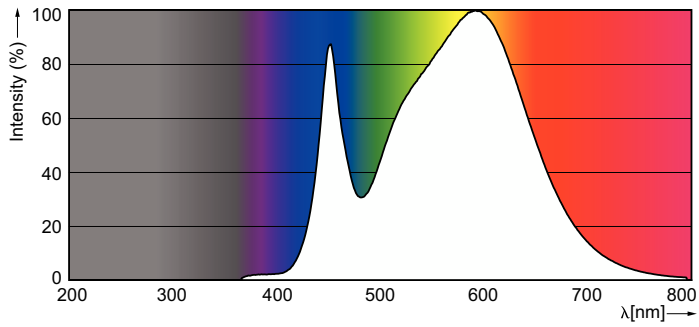

CorePro LEDbulb

Dane fotometryczne

Spectral Power Distribution Colour - CorePro LEDbulb ND 10-75W A60 E27 840