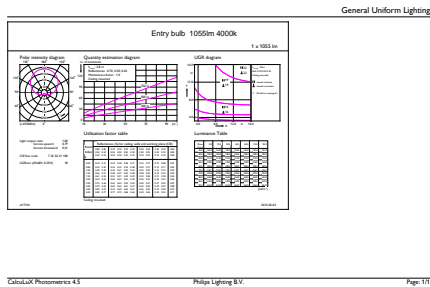

Dane fotometryczne

General uniform lighting - CorePro LEDbulb ND 10-75W A60 E27 840