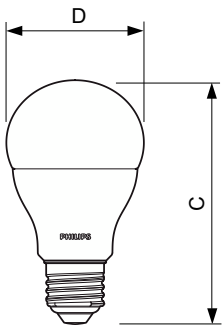

## Rysunki techniczne

Product	D	C
CorePro LEDbulb ND 10-75W A60 E27 840	60 mm	110 mm