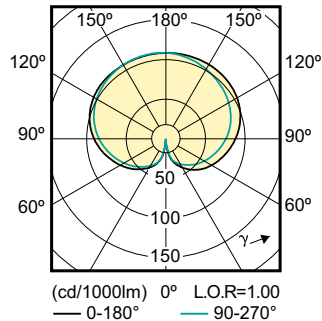

Dane produktu

Informacje ogólne		Czas rozgrzewania lampy do 60% (Nom)	
Trzonek	E27 [E27]		0.5 s
Zgodność z normą UE RoHS	Tak	Współczynnik mocy (Nom)	0.5
Trwałość nominalna (Nom)	15000 h	Napięcie (Nom)	220-240 V
Cykl załączania	30000X	Temperatura	
Dane techniczne	7-60W	Maksymalna temperatura obudowy (Nom)	50 °C
Wartość referencyjna pomiaru strumienia	Sphere	Sterowanie i Ściemnianie	
Dane techniczne oświetlenia		Ściemnialna	brak
Kod barwy	827 [Tb 2700K]	Mechanika i korpus	
Strumień świetlny (Nom)	806 lm	Wykończenie żarówki	Matowy
Oznaczenie koloru	ciepłobiała (WW)	Kształt bańki	A60 [A 60 mm]
Skorelowana temperatura barwowa (Nom)	2700 K	Zatwierdzenie i Aplikacja	
Skuteczność świetlna (znamionowa) (Nom)	115.00 lm/W	Klasa energooszczędności	E
Jednorodność barw	<6	Zużycie energii elektrycznej w kWh/1000 h	7 kWh
Wskaźnik oddawania barw (Nom)	80	Numer rejestracji EPREL	387366
LLMF At End Of Nominal Lifetime (Nom)	70 %	Dane produktu	
Eksplotacja i połączenie elektryczne		Pełny kod produktu	871869647218701
Częstotliwość wejściowa	50 Hz	Nazwa produktu na zamówieniu	LED classic 60W A60 E27 WW FR ND 1CT/10
Power (Rated) (Nom)	7 W		
Lamp Current (Nom)	60 mA		
Czas uruchomienia (Nom)	0,5 s		

Rysunki techniczne

LED classic 60W A60 E27 WW FR ND 1CT/10

Product	D	C
LED classic 60W A60 E27 WW FR ND 1CT/10	60 mm	110 mm

Dane fotometryczne

LED Lamps, LEDClassic 60W A60 E27 2700K 806lm

LED Lamps, LEDClassic 60W A60 E27 2700K 806lm FR

INCA 60W 1xInca 230V AC	
1 x 806 lm	
Beam intensity diagram	Quantity estimation diagram
Utilization factor table	Luminance Table

LED Lamps, LEDClassic 60W A60 E27 2700K 806lm FR

Classic LED Lamps

Okres eksploatacji