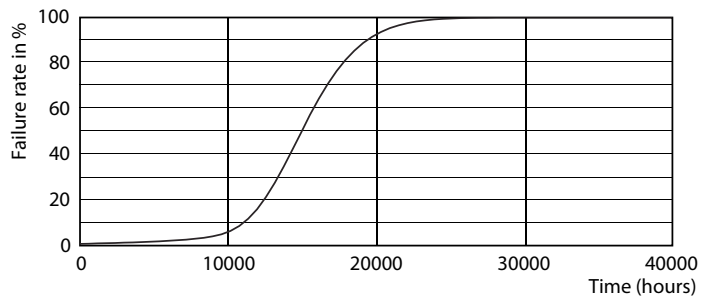

Dane produktu

Informacje ogólne		Czas rozgrzewania lampy do 60% (Nom)	
Trzonek	E27 [E27]		0.5 s
Zgodność z normą UE RoHS	Tak	Współczynnik mocy (Nom)	0.5
Trwałość nominalna (Nom)	15000 h	Napięcie (Nom)	220-240 V
Cykl załączania	30000X	Temperatura	
Dane techniczne	7-60W	Maksymalna temperatura obudowy (Nom)	50 °C
Wartość referencyjna pomiaru strumienia	Sphere	Sterowanie i Ściemnianie	
Dane techniczne oświetlenia		Ściemnialna	brak
Kod barwy	827 [Tb 2700K]	Mechanika i korpus	
Strumień świetlny (Nom)	806 lm	Wykończenie żarówki	Matowy
Oznaczenie koloru	ciepłobiała (WW)	Kształt bańki	A60 [A 60 mm]
Skorelowana temperatura barwowa (Nom)	2700 K	Zatwierdzenie i Aplikacja	
Skuteczność świetlna (znamionowa) (Nom)	115.00 lm/W	Klasa energooszczędności	E
Jednorodność barw	<6	Zużycie energii elektrycznej w kWh/1000 h	7 kWh
Wskaźnik oddawania barw (Nom)	80	Numer rejestracji EPREL	387366
LLMF At End Of Nominal Lifetime (Nom)	70 %	Dane produktu	
Eksplotacja i połączenie elektryczne		Pełny kod produktu	871869647218701
Częstotliwość wejściowa	50 Hz	Nazwa produktu na zamówieniu	LED classic 60W A60 E27 WW FR ND 1CT/10
Power (Rated) (Nom)	7 W		
Lamp Current (Nom)	60 mA		
Czas uruchomienia (Nom)	0,5 s		

Rysunki techniczne

LED classic 60W A60 E27 WW FR ND 1CT/10

Product	D	C
LED classic 60W A60 E27 WW FR ND 1CT/10	60 mm	110 mm

Dane fotometryczne

LED Lamps, LEDClassic 60W A60 E27 2700K 806lm

LED Lamps, LEDClassic 60W A60 E27 2700K 806lm FR

INCA 60W 1xInca 230V AC	
1 x 806 lm	
Beam intensity diagram	Quantity estimation diagram
Utilization factor table	Luminance Table

LED Lamps, LEDClassic 60W A60 E27 2700K 806lm FR

Classic LED Lamps

Okres eksploatacji