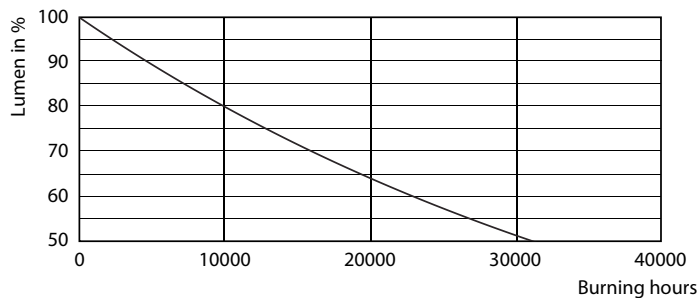

Dane produktu

Informacje ogólne		Czas rozgrzewania lampy do 60% (Nom)	
Trzonek	E27 [E27]		0.5 s
Zgodność z normą UE RoHS	Tak	Współczynnik mocy (Nom)	0.5
Trwałość nominalna (Nom)	15000 h	Napięcie (Nom)	220-240 V
Cykl załączania	30000X	Temperatura	
Dane techniczne	7-60W	Maksymalna temperatura obudowy (Nom)	50 °C
Wartość referencyjna pomiaru strumienia	Sphere	Sterowanie i Ściemnianie	
Dane techniczne oświetlenia		Ściemnialna	brak
Kod barwy	827 [Tb 2700K]	Mechanika i korpus	
Strumień świetlny (Nom)	806 lm	Wykończenie żarówki	Matowy
Oznaczenie koloru	ciepłobiała (WW)	Kształt bańki	A60 [A 60 mm]
Skorelowana temperatura barwowa (Nom)	2700 K	Zatwierdzenie i Aplikacja	
Skuteczność świetlna (znamionowa) (Nom)	115.00 lm/W	Klasa energooszczędności	E
Jednorodność barw	<6	Zużycie energii elektrycznej w kWh/1000 h	7 kWh
Wskaźnik oddawania barw (Nom)	80	Numer rejestracji EPREL	387366
LLMF At End Of Nominal Lifetime (Nom)	70 %	Dane produktu	
Eksplotacja i połączenie elektryczne		Pełny kod produktu	871869647218701
Częstotliwość wejściowa	50 Hz	Nazwa produktu na zamówieniu	LED classic 60W A60 E27 WW FR ND 1CT/10
Power (Rated) (Nom)	7 W		
Lamp Current (Nom)	60 mA		
Czas uruchomienia (Nom)	0,5 s		

Rysunki techniczne

LED classic 60W A60 E27 WW FR ND 1CT/10

Product	D	C
LED classic 60W A60 E27 WW FR ND 1CT/10	60 mm	110 mm

Dane fotometryczne

LED Lamps, LEDClassic 60W A60 E27 2700K 806lm

LED Lamps, LEDClassic 60W A60 E27 2700K 806lm FR

INCA 60W 1xInca 230V AC	
1 x 806 lm	
Beam intensity diagram	Quantity estimation diagram
Utilization factor table	Luminance Table

LED Lamps, LEDClassic 60W A60 E27 2700K 806lm FR

Classic LED Lamps

Okres eksploatacji