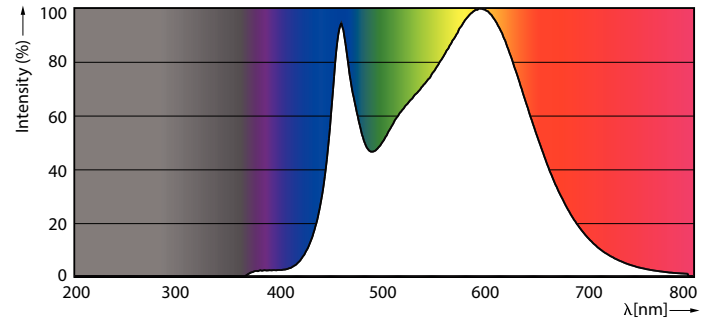

CorePro LEDbulb

Numer rejestracji EPREL	397637
Dane produktu	
Pełny kod produktu	871869651030800
Nazwa produktu na zamówieniu	CorePro LEDbulb ND 12.5-100W A60 E27 840
EAN/UPC - Produkt	8718696510308

Kod zamówienia	51030800
Numerator - Quantity Per Pack	1
Numerator - Packs per outer box	10
Material Nr. (12NC)	929001312402
SAP Net Weight (Piece)	0,076 kg

Rysunki techniczne

Product	D	C
CorePro LEDbulb ND 12.5-100W A60 E27 840	60 mm	110 mm

CorePro LEDbulb ND 12.5-100W A60 E27 840

Dane fotometryczne