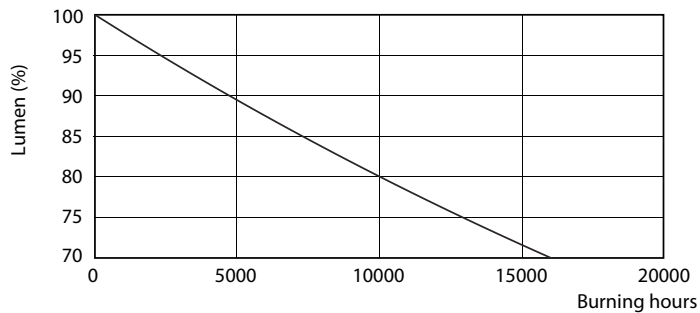

CorePro LEDbulb

Okres eksploatacji

LEDbulb 100W E27 840 FR A60