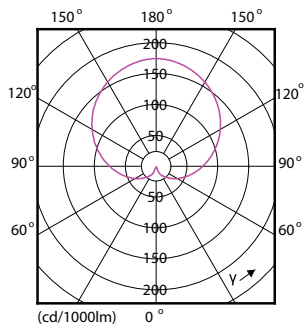

Rysunki techniczne

Product	D	C
CorePro LEDbulb ND 12.5-100W A60 E27 840	60 mm	110 mm

CorePro LEDbulb ND 12.5-100W A60 E27 840

Dane fotometryczne

CorePro LEDbulb 100W E27 840 FR A60

CorePro LEDbulb 100W E27 840 FR A60