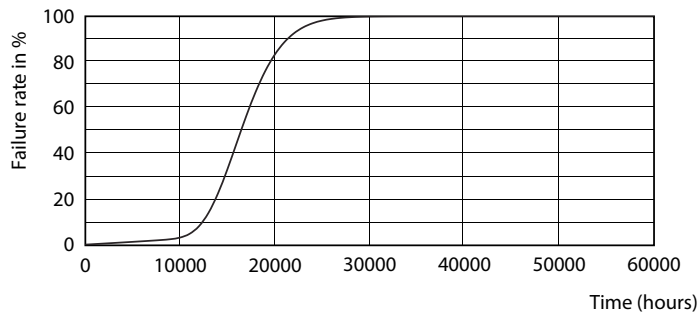

CorePro LEDbulb

Okres eksploatacji

LEDbulb 100W E27 840 FR A60