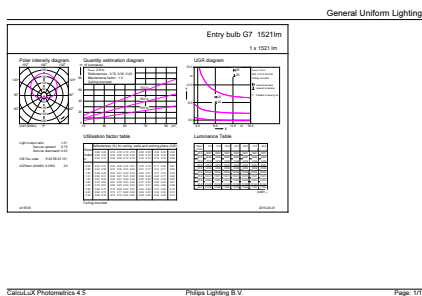

Rysunki techniczne

Product	D	C
CorePro LEDbulb ND 12.5-100W A60 E27 840	60 mm	110 mm

CorePro LEDbulb ND 12.5-100W A60 E27 840

Dane fotometryczne

CorePro LEDbulb 100W E27 840 FR A60

CorePro LEDbulb 100W E27 840 FR A60