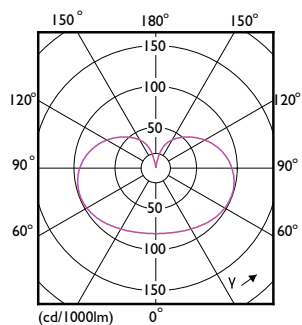

Dane fotometryczne

Light Distribution Diagram - LED classic 60W A60 E27 CW FR ND 1CT/10