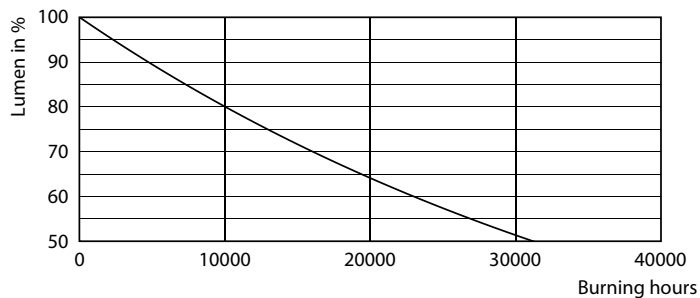

Dane techniczne oświetlenia	
Kod barwy	840 [CCT of 4000K]
Strumień Świetlny	806 lm
Oznaczenie koloru	Chłodny biały (CW)
Skorelowana Temperatura Barwowa (Nom)	4000 K
Skuteczność świetlna (znamionowa) (Nom)	115,00 lm/W
Jednorodność barw	<6
Wskaźnik oddawania barw (CRI)	80
LLMF At End Of Nominal Lifetime (Nom)	70 %
Wartość migotania (PstLM)	1
Wartość efektu stroboskopowego (SVM)	0,4

Żarówki LED z klasycznym żarnikiem

Dane fotometryczne

Spectral Power Distribution Colour - LED classic 60W A60 E27 CW FR ND 1CT/10

Okres eksploatacji

Life Expectancy Diagram - LED classic 60W A60 E27 CW FR ND 1CT/10