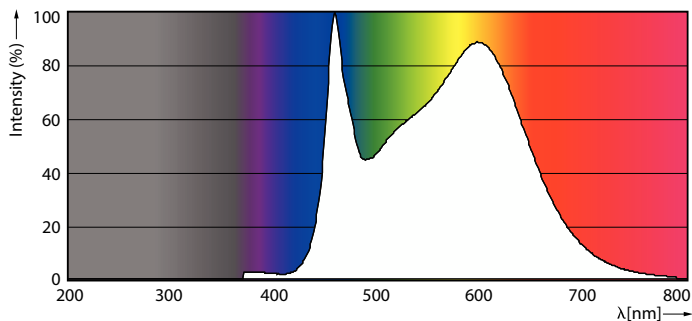

Dane techniczne oświetlenia	
Kod barwy	840 [CCT of 4000K]
Strumień Świetlny	806 lm
Oznaczenie koloru	Chłodny biały (CW)
Skorelowana Temperatura Barwowa (Nom)	4000 K
Skuteczność świetlna (znamionowa) (Nom)	115,00 lm/W
Jednorodność barw	<6
Wskaźnik oddawania barw (CRI)	80
LLMF At End Of Nominal Lifetime (Nom)	70 %
Wartość migotania (PstLM)	1
Wartość efektu stroboskopowego (SVM)	0,4

Rysunki techniczne

Product	D	C
LED classic 60W A60 E27 CW FR ND 1CT/10	60 mm	106 mm

Dane fotometryczne

Light Distribution Diagram - LED classic 60W A60 E27 CW FR ND 1CT/10

General uniform lighting - LED classic 60W A60 E27 CW FR ND 1CT/10

Żarówki LED z klasycznym żarnikiem

Dane fotometryczne

Spectral Power Distribution Colour - LED classic 60W A60 E27 CW FR ND 1CT/10

Okres eksploatacji

Life Expectancy Diagram - LED classic 60W A60 E27 CW FR ND 1CT/10