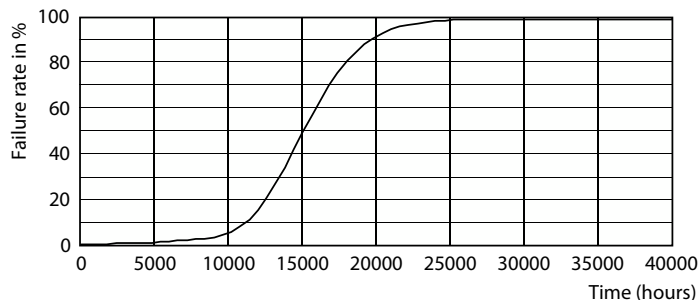

Rysunki techniczne

Product	D	C
LED classic 60W A60 E27 CW FR ND 1CT/10	60 mm	106 mm

Dane fotometryczne

Light Distribution Diagram - LED classic 60W A60 E27 CW FR ND 1CT/10

General uniform lighting - LED classic 60W A60 E27 CW FR ND 1CT/10

Żarówki LED z klasycznym żarnikiem

Dane fotometryczne

Spectral Power Distribution Colour - LED classic 60W A60 E27 CW FR ND 1CT/10

Okres eksploatacji

Life Expectancy Diagram - LED classic 60W A60 E27 CW FR ND 1CT/10