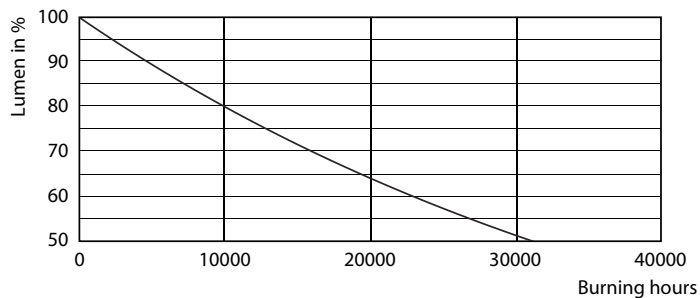

CorePro LEDlinear MV

Okres eksploatacji

LEDbulb 60W E14 827 FR B38

LEDbulb 60W E14 827 FR B38