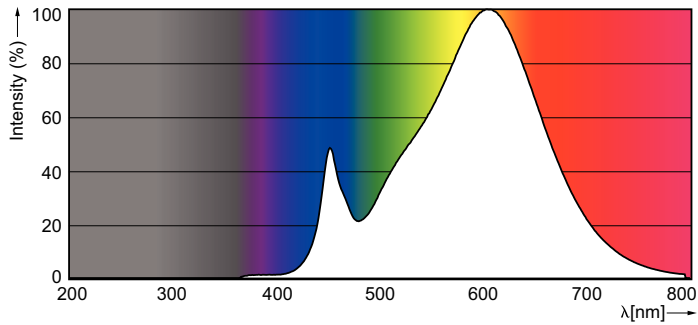

Dane fotometryczne

Lighting Systems S.A. | Page 10

LEDspot, PAR38 13W 1050lm 3000K

CorePro LEDlinear MV 60W R7S 830 Linear