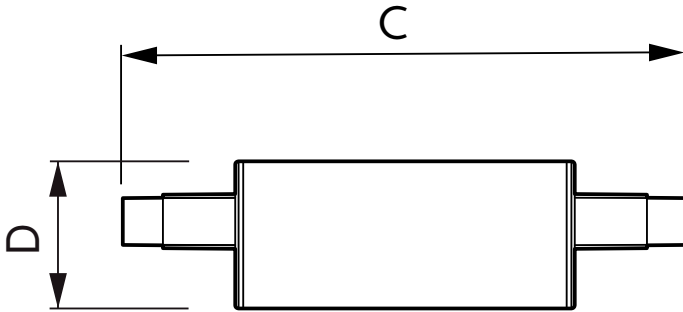

CorePro LEDlinear MV

Nazwa produktu na zamówieniu	CorePro LEDlinear ND 7.5-60W R7S 78mm830
EAN/UPC - Produkt	8718696713945
Kod zamówienia	71394500
Numerator - Quantity Per Pack	1

Numerator - Packs per outer box	10
Material Nr. (12NC)	929001339002
SAP Net Weight (Piece)	0.045 kg

Rysunki techniczne

Product	D	C
CorePro LEDlinear ND 7.5-60W R7S 78mm830	29 mm	78 mm

CorePro LEDlinear ND 7.5-60W R7S 78mm830