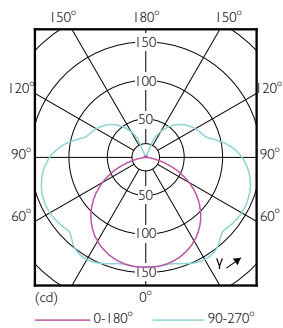

CorePro LEDlinear MV 60W R7S 830 Linear