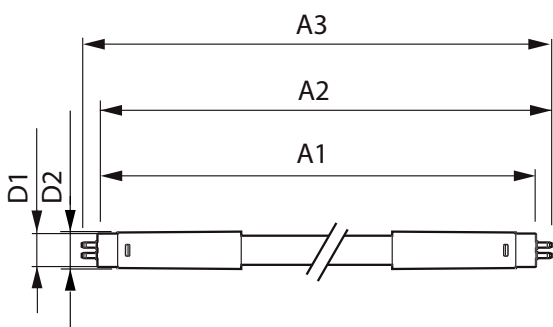

MASTER LEDtube InstantFit HF T5

Maksymalna temperatura obudowy (Nom)	75 °C
Sterowanie i Ściemnianie	
Ściemnialna	brak
Mechanika i korpus	
Wykończenie żarówki	Matowy
Materiał żarówki	Plastik
Długość produktu	1500 mm
Kształt bańki	Rurka, dwutrzonkowa
Zatwierdzenie i Aplikacja	
Klasa energooszczędności	D
Energooszczędny produkt	tak
Znaki zatwierdzenia	RoHS compliance TUV Oznaczenie CE Certyfikat KEMA Keur

Zużycie energii elektrycznej w kWh/1000 h	36 kWh
Numer rejestracji EPREL	415183
Dane produktu	
Pełny kod produktu	871869670605300
Nazwa produktu na zamówieniu	Master LEDtube HF 1500mm UO 36W 865 T5
EAN/UPC - Produkt	8718696706053
Kod zamówienia	70605300
Numerator - Quantity Per Pack	1
Numerator - Packs per outer box	10
Material Nr. (12NC)	929001346302
SAP Net Weight (Piece)	0,170 kg

Rysunki techniczne

Master LEDtube HF 1500mm UO 36W 865 T5

Product	D1	D2	A1	A2	A3
Master LEDtube HF 1500mm UO 36W 865 T5	15,2 mm	21 mm	1447,8 mm	1454,9 mm	1462 mm

Dane fotometryczne