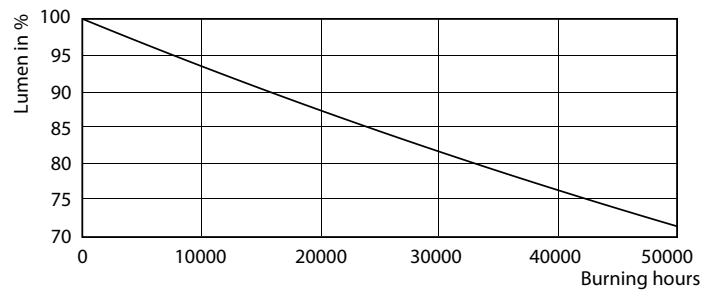

LEDtube 1500mm 36W G5 865 5600lm

MASTER LEDtube InstantFit HF T5

Dane fotometryczne

LEDtube 1200mm 26W G5

Okres eksploatacji

LEDtube 1500mm 36W G5 5600lm

LEDtube 1500mm 36W G5 5600lm

LEDtube 1500mm 36W G5 5600lm