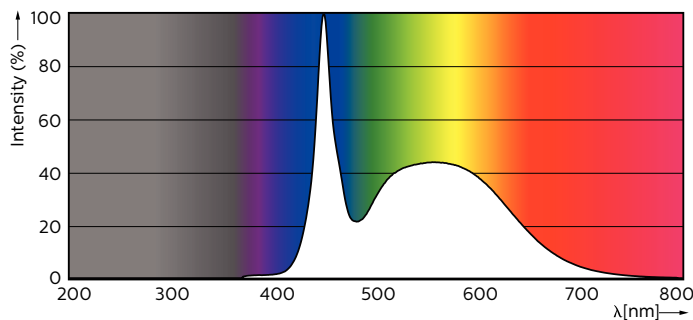

LEDtube 1500mm 36W G5 865 5600lm

LEDtube 1500mm 36W G5 865 5600lm