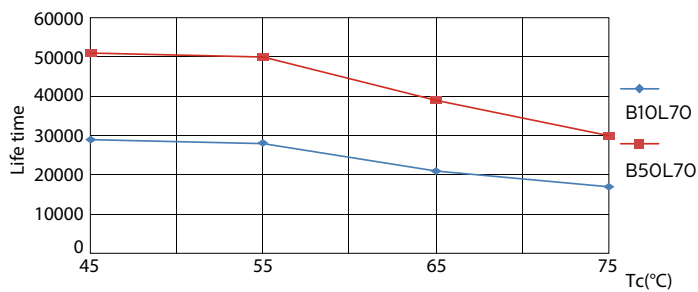

Dane produktu

Informacje ogólne	
Trzonek	G5 [G5]
Zgodność z normą UE RoHS	Tak
Trwałość nominalna (Nom)	60000 h
Cykl załączania	50000X
Wartość referencyjna pomiaru strumienia	Sphere
Dane techniczne oświetlenia	
Kod barwy	865 [Tb 6500K]
Kąt rozsytu światła (Nom)	160 °
Strumień świetlny (Nom)	5600 lm
Oznaczenie koloru	chłodna dzienna
Skorelowana temperatura barwowa (Nom)	6500 K
Skuteczność świetlna (znamionowa) (Nom)	155,00 lm/W
Jednorodność barw	<6
Wskaźnik oddawania barw (Nom)	80

LEDtube 1500mm 36W G5 865 5600lm

MASTER LEDtube InstantFit HF T5

Dane fotometryczne

LEDtube 1200mm 26W G5

Okres eksploatacji

LEDtube 1500mm 36W G5 5600lm

LEDtube 1500mm 36W G5 5600lm

LEDtube 1500mm 36W G5 5600lm