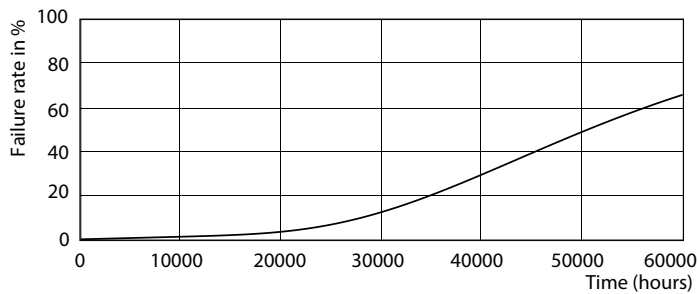

LEDtube 1500mm 36W G5 865 5600lm

MASTER LEDtube InstantFit HF T5

Dane fotometryczne

LEDtube 1200mm 26W G5

Okres eksploatacji

LEDtube 1500mm 36W G5 5600lm

LEDtube 1500mm 36W G5 5600lm

LEDtube 1500mm 36W G5 5600lm