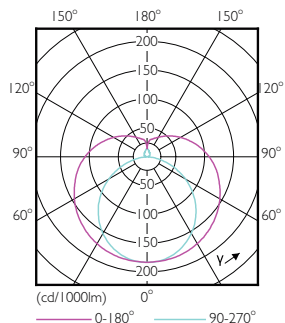

MASTER LEDtube InstantFit HF T5

Dane fotometryczne

LEDtube 600mm 8W G5 830 1000lm