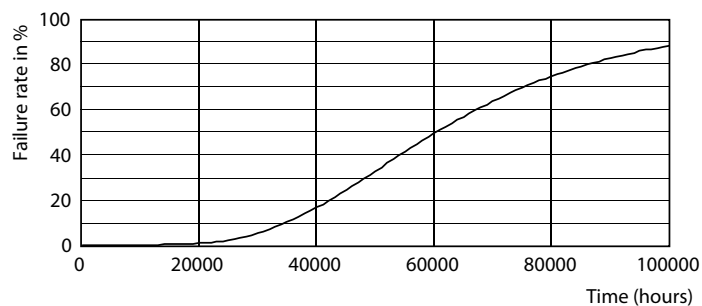

## Okres eksploatacji

LEDtube MAS SLR 8W 60K LifetimeVsTc-LED

LEDtube MAS SLR 8W 60K FailureRate-LED

LEDtube\_60K

LEDtube\_60K