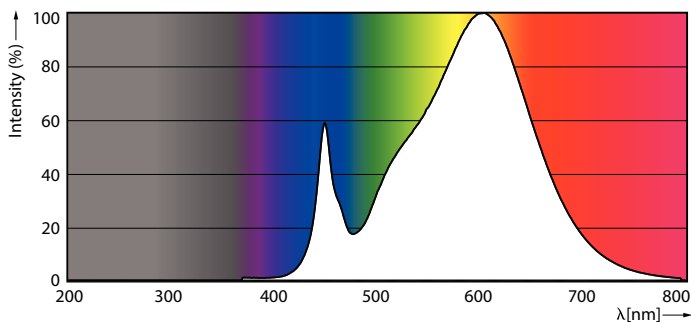

LEDtube 1500mm 20W G5 830 2800lm

LEDtube 600mm 8W G5 830 1000lm