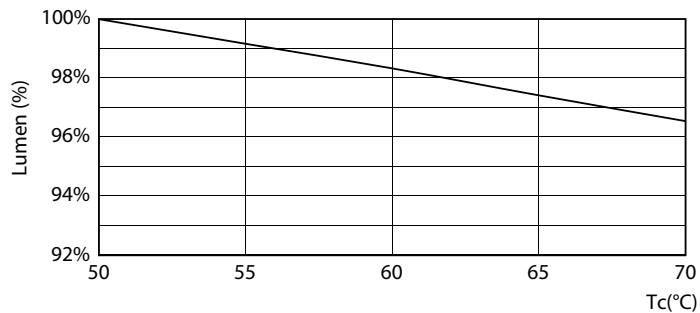

MASTER LEDtube InstantFit HF T5

Okres eksploatacji

LEDtube MAS SLR 20W 60K LumenVsTc-LMP