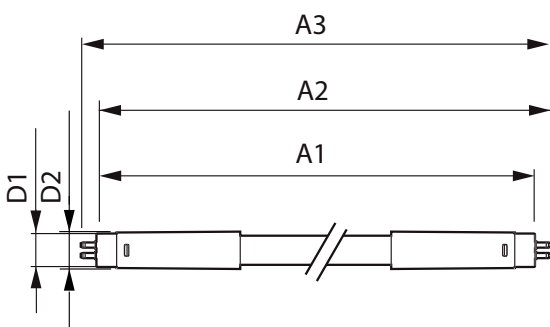

MASTER LEDtube InstantFit HF T5

Maksymalna temperatura obudowy (Nom) 65 °C

Sterowanie i Ściemnianie

Ściemnialna Tak – Sprawdź zgodność statecznika

Mechanika i korpus

Wykończenie żarówki Matowy

Materiał żarówki szyba

Długość produktu 1500 mm

Kształt bańki Rurka, dwutrzonkowa

Zatwierdzenie i Aplikacja

Klasa energooszczędności E

Energooszczędny produkt tak

Znaki zatwierdzenia RoHS compliance TUV Oznaczenie CE
Certyfikat KEMA Keur

Zużycie energii elektrycznej w kWh/1000 h 20 kWh

Numer rejestracji EPREL 406189

Dane produktu

Pełny kod produktu 871869674335500

Nazwa produktu na zamówieniu Master LEDtube HF 1500mm HE 20W 830 T5

EAN/UPC - Produkt 8718696743355

Kod zamówienia 74335500

Numerator - Quantity Per Pack 1

Numerator - Packs per outer box 10

Material Nr. (12NC) 929001391302

SAP Net Weight (Piece) 0,196 kg

Rysunki techniczne

Master LEDtube HF 1500mm HE 20W 830 T5

Product	D1	D2	A1	A2	A3
Master LEDtube HF 1500mm HE 20W 830 T5	15,5 mm	18,8 mm	1449 mm	1456,1 mm	1463,2 mm

Dane fotometryczne