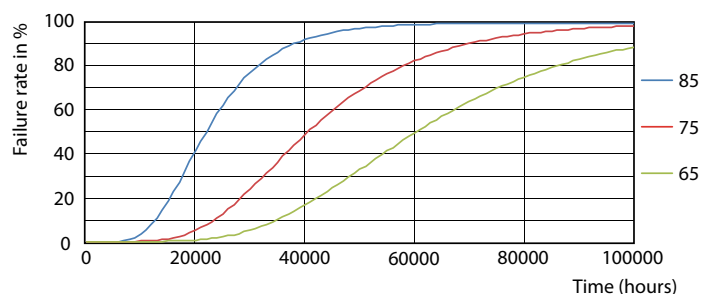

LEDtube MAS SLR 8W 60K FailureRate-LED