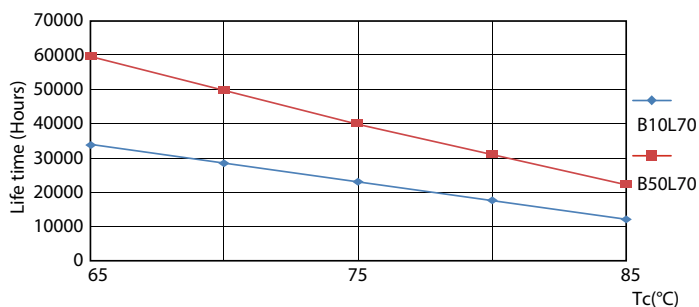

Okres eksploatacji

LEDtube MAS SLR 8W 60K LifetimeVsTc-LED