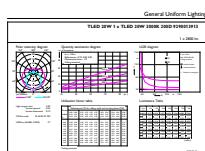

Dane fotometryczne

LEDtube 1500mm 20W G5 830 2800lm

LEDtube 600mm 8W G5 830 1000lm