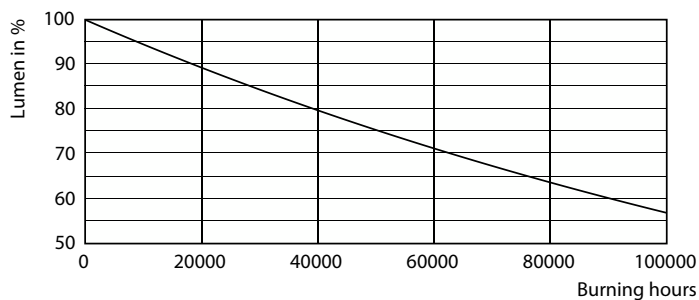

LEDtube_60K