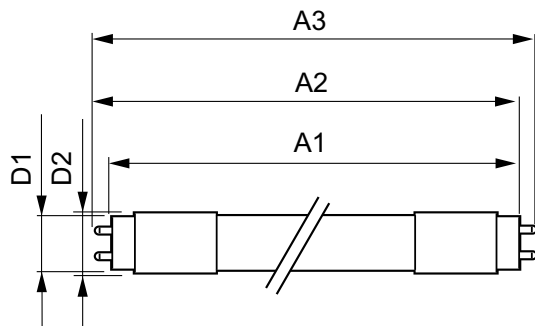

Światłówka CorePro LED Universal T8

Temperatura przechowywania (Max)	65 °C
Temperatura przechowywania (Min)	-40 °C
Maksymalna temperatura obudowy (Nom)	60 °C

Sterowanie i Ściemnianie

Ściemnialna	brak

Mechanika i korpus

Wykończenie żarówki	Matowy
Materiał żarówki	szyba
Długość produktu	1500 mm
Kształt bańki	Rurka, dwustronkowa

Zatwierdzenie i Aplikacja

Klasa energooszczędności	F
Energooszczędny produkt	tak
Znaki zatwierdzenia	RoHS compliance TUV Oznaczenie CE Certyfikat KEMA Keur

Zużycie energii elektrycznej w kWh/1000 h	23 kWh
Numer rejestracji EPREL	403583

Dane produktu

Pełny kod produktu	871869680172700
Nazwa produktu na zamówieniu	CorePro LEDtube UN 1500mm HO 23W830 T8
EAN/UPC - Produkt	8718696801727
Kod zamówienia	80172700
Numerator - Quantity Per Pack	1
Numerator - Packs per outer box	10
Material Nr. (12NC)	929001869502
SAP Net Weight (Piece)	0,270 kg

Rysunki techniczne

TLED 1500mm UNV24W-54W 3100lm 3000K