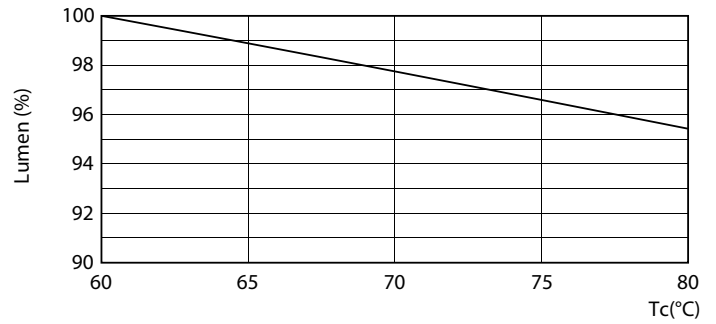

LEDtube COR SLR 23W 30K LumenVsTc-LMP-LMP

Okres eksploatacji