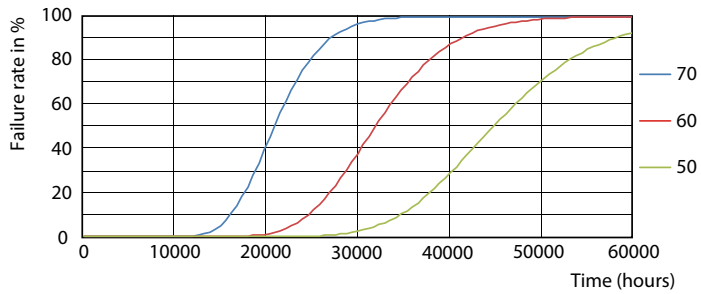

Okres eksploatacji