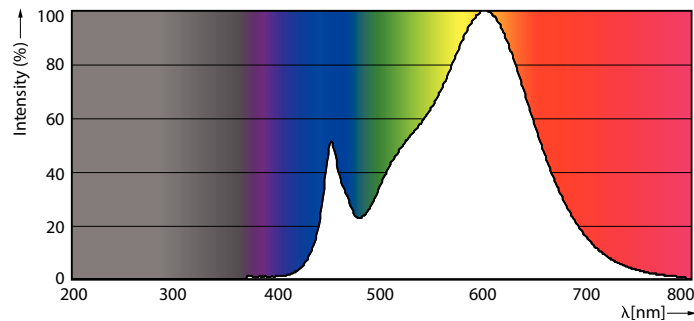

Dane fotometryczne

18W G13