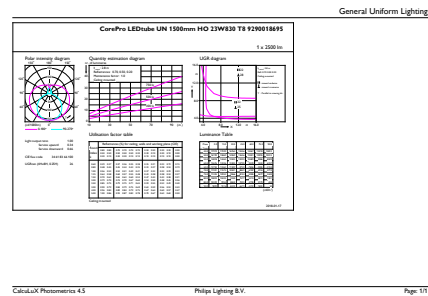

Mechanika i korpus

Wykończenie żarówki	Matowy
Materiał żarówki	szyba
Długość produktu	1500 mm
Kształt bańki	Rurka, dwustronkowa

Zatwierdzenie i Aplikacja

Klasa energooszczędności	F
Energooszczędny produkt	tak
Znaki zatwierdzenia	RoHS compliance TUV Oznaczenie CE Certyfikat KEMA Keur

Rysunki techniczne

TLED 1500mm UNV24W-54W 3100lm 3000K

Product	D1	D2	A1	A2	A3
CorePro LEDtube UN 1500mm HO 23W830 T8	27,9 mm	28 mm	1500 mm	1505,9 mm	1514,2 mm

Dane fotometryczne

18W G13

23W G13 830 3000K

Światłówka CorePro LED Universal T8

Dane fotometryczne

18W G13 830 3000K

Okres eksploatacji

LEDtube COR SLR 23W 30K FailureRate-LED-LED

LEDtube COR SLR 23W 30K LumenVsTc-LMP-LMP

18W G13

18W G13

Świetlówka CorePro LED Universal T8