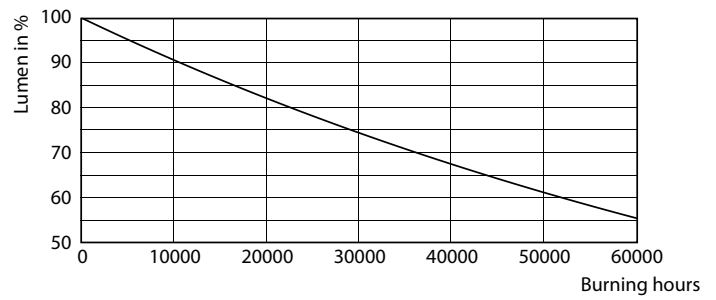

Dane produktu

Informacje ogólne		Wskaźnik oddawania barw (Nom)		80
Trzonek	G13 [Medium Bi-Pin Fluorescent]	LLMF At End Of Nominal Lifetime (Nom)	70 %	
Zgodność z normą UE RoHS	Tak	Eksploatacja i połączenie elektryczne		
Trwałość nominalna (Nom)	30000 h	Częstotliwość wejściowa	50 do 60 Hz	
Cykl załączania	50000X	Power (Rated) (Nom)	23 W	
Wartość referencyjna pomiaru strumienia	Sphere	Lamp Current (Nom)	130 mA	
Dane techniczne oświetlenia		Czas uruchomienia (Nom)	0,5 s	
Kod barwy	830 [Tb 3000K]	Czas rozgrzewania lampy do 60% (Nom)	0,5 s	
Kąt rozsyłu światła (Nom)	240 °	Współczynnik mocy (Nom)	0,9	
Strumień świetlny (Nom)	2500 lm	Napięcie (Nom)	220-240 V	
Oznaczenie koloru	biała (WH)	Temperatura		
Skorelowana temperatura barwowa (Nom)	3000 K	Temperatura otoczenia (Max)	45 °C	
Skuteczność świetlna (znamionowa) (Nom)	108,00 lm/W	Temperatura otoczenia (Min)	-20 °C	
Jednorodność barw	<6			

Dane fotometryczne

18W G13 830 3000K

Okres eksploatacji

LEDtube COR SLR 23W 30K FailureRate-LED-LED

LEDtube COR SLR 23W 30K LumenVsTc-LMP-LMP

18W G13

18W G13

Świetlówka CorePro LED Universal T8