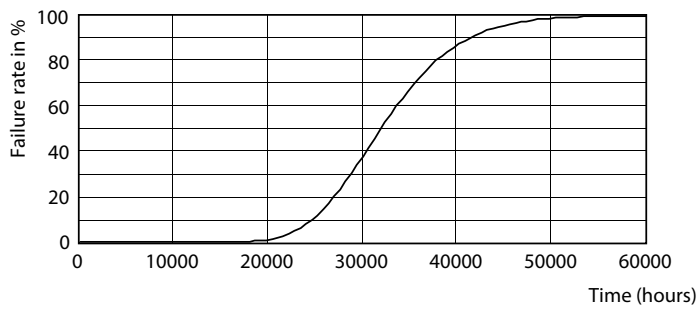

Dane fotometryczne

18W G13 830 3000K

Okres eksploatacji

LEDtube COR SLR 23W 30K FailureRate-LED-LED

LEDtube COR SLR 23W 30K LumenVsTc-LMP-LMP

18W G13

18W G13

Świetlówka CorePro LED Universal T8