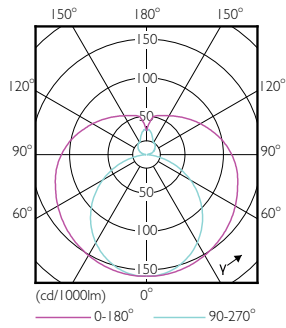

Światłówka CorePro LED Universal T8

Dane fotometryczne

18W G13 830 3000K