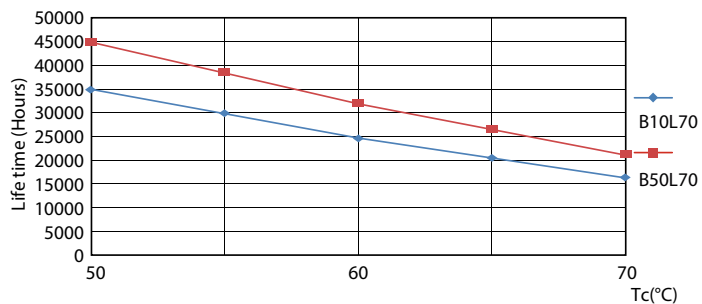

Świetlówka CorePro LED Universal T8

Okres eksploatacji

LEDtube COR SLR 23W 30K LifetimeVsTc-LED-LED