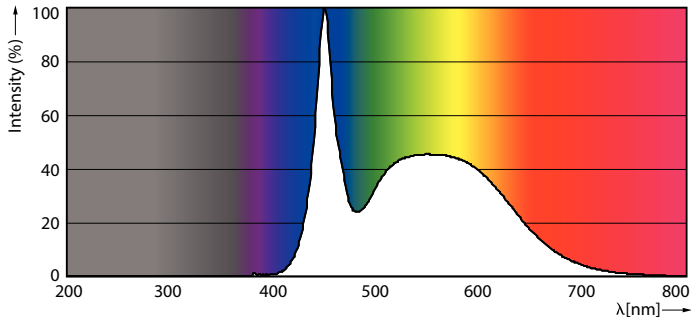

CorePro LEDtube EM/Mains

Dane fotometryczne

18W G13