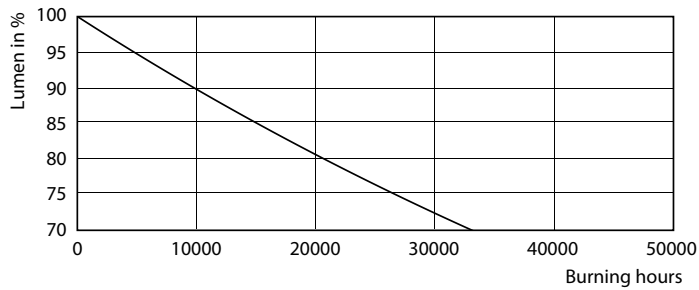

Okres eksploatacji