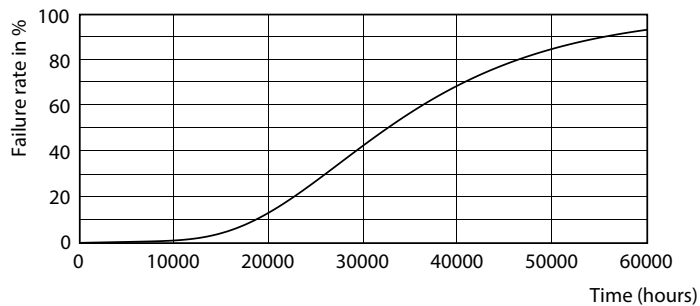

CorePro LEDtube EM/Mains

Okres eksploatacji

18W G13