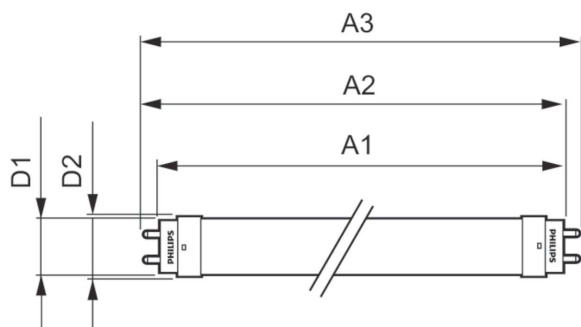

Sterowanie i ściemnianie	
Ściemnialna	brak

CorePro LEDtube EM/Mains

Mechanika i korpus

Materiał żarówki	szyba
Długość produktu	1500 mm
Kształt bańki	Rurka, dwutrzonkowa

Zatwierdzenie i Aplikacja

Klasa energooszczędności	E
Energooszczędny produkt	tak
Znaki zatwierdzenia	Oznaczenie CE RoHS compliance Certyfikat KEMA Keur

Rysunki techniczne

CorePro LEDtube 1500mm HO 24W 865 T8

Product	D1	D2	A1	A2	A3
CorePro LEDtube 1500mm HO 24W 865 T8	25,7 mm	28 mm	1500 mm	1507,1 mm	1514,2 mm

Dane fotometryczne

24W G13 865 6500K

24W G13 865 6500K