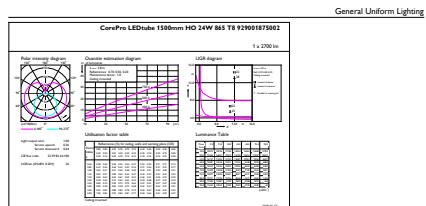

Rysunki techniczne

CorePro LEDtube 1500mm HO 24W 865 T8

Product	D1	D2	A1	A2	A3
CorePro LEDtube 1500mm HO 24W 865 T8	25,7 mm	28 mm	1500 mm	1507,1 mm	1514,2 mm

Dane fotometryczne

24W G13 865 6500K

24W G13 865 6500K