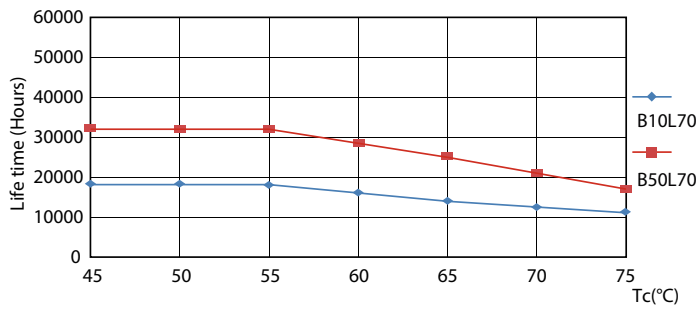

Dane techniczne oświetlenia	
Kod barwy	865 [Tb 6500K]
Kąt rozsyłu światła (Nom)	240 °
Strumień świetlny (Nom)	2700 lm
Oznaczenie koloru	chłodna dzienna
Skorelowana temperatura barwowa (Nom)	6500 K
Skuteczność świetlna (znamionowa) (Nom)	112,00 lm/W
Jednorodność barw	<6
Wskaźnik oddawania barw (Nom)	80
LLMF At End Of Nominal Lifetime (Nom)	70 %

CorePro LEDtube EM/Mains

Dane fotometryczne

18W G13

Okres eksploatacji

18W G13

18W G13

18W G13

24W G13