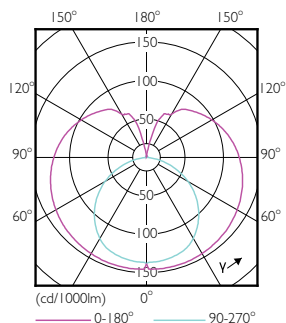

Sterowanie i ściemnianie	
Ściemnialna	brak

CorePro LEDtube EM/Mains

Mechanika i korpus

Materiał żarówki	szyba
Długość produktu	1500 mm
Kształt bańki	Rurka, dwutrzonkowa

Zatwierdzenie i Aplikacja

Klasa energooszczędności	E
Energooszczędny produkt	tak
Znaki zatwierdzenia	Oznaczenie CE RoHS compliance Certyfikat KEMA Keur

Rysunki techniczne

CorePro LEDtube 1500mm HO 24W 865 T8

Product	D1	D2	A1	A2	A3
CorePro LEDtube 1500mm HO 24W 865 T8	25,7 mm	28 mm	1500 mm	1507,1 mm	1514,2 mm

Dane fotometryczne

24W G13 865 6500K

24W G13 865 6500K