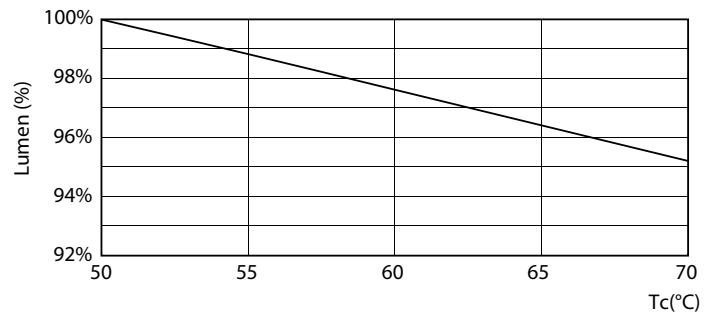

CorePro LEDtube EM/Mains

Dane fotometryczne

18W G13

Okres eksploatacji

18W G13

18W G13

18W G13

24W G13