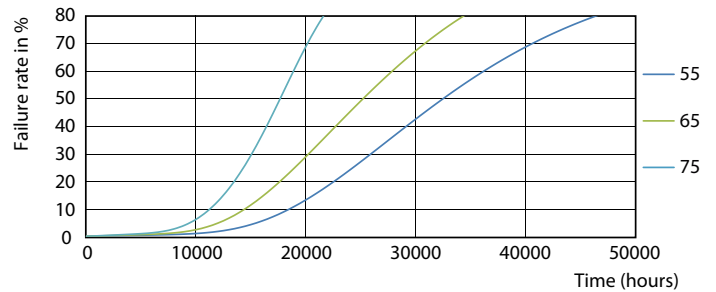

CorePro LEDtube EM/Mains

Dane fotometryczne

18W G13

Okres eksploatacji

18W G13

18W G13

18W G13

24W G13