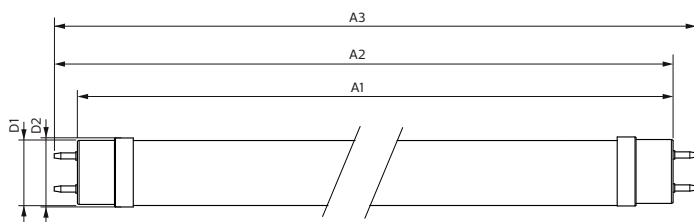

MASTER Value LEDtube T8

Materiał żarówki	szzyba
Długość produktu	600 mm
Kształt bańki	Rurka, dwutrzonkowa

Zatwierdzenie i Aplikacja

Klasa energooszczędności	E
Energooszczędny produkt	tak
Znaki zatwierdzenia	RoHS compliance Oznaczenie CE Certyfikat KEMA Keur
Znaki zatwierdzenia	TUV
Zużycie energii elektrycznej w kWh/1000 h	8 kWh
Numer rejestracji EPREL	1095863

Dane produktu

Pełny kod produktu	871869964681300
Nazwa produktu na zamówieniu	MASTER LEDtube VLE 600mm HO 8W 840 T8
EAN/UPC - Produkt	8718699646813
Kod zamówienia	64681300
Numerator - Quantity Per Pack	1
Numerator - Packs per outer box	10
Material Nr. (12NC)	929002021202
Copy Net Weight (Piecze)	0,110 kg

Rysunki techniczne

Product	D1	D2	A1	A2	A3
MASTER LEDtube VLE 600mm HO 8W 840 T8	25,8 mm	28 mm	588,6 mm	595,7 mm	602,8 mm

MASTER LEDtube VLE 600mm HO 8W 840 T8

Dane fotometryczne

General uniform lighting