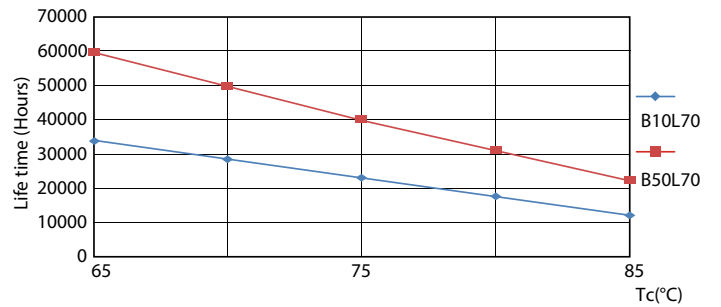

## Light Distribution Diagram

## Dane fotometryczne

Spectral Power Distribution Colour

## Okres eksploatacji

LumenVsTc

LifetimeVsTc

FailureRate

Lumen Maintenance Diagram