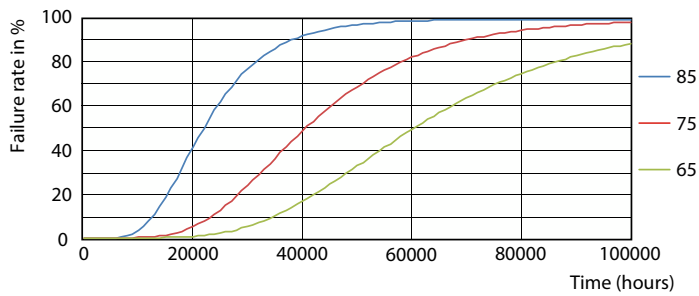

## Dane fotometryczne

Spectral Power Distribution Colour

## Okres eksploatacji

LumenVsTc

LifetimeVsTc

FailureRate

Lumen Maintenance Diagram