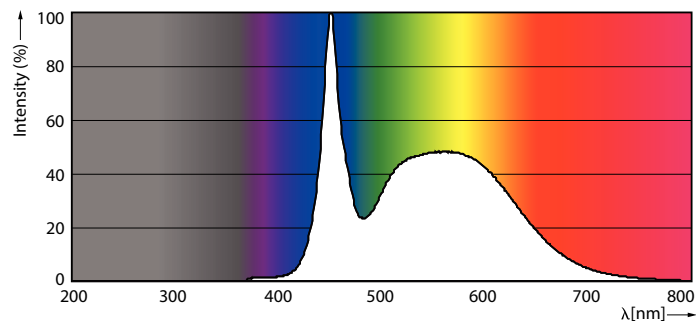

Dane fotometryczne

LEDtube 220-240V G13 6500k

LEDtube MAS SLR 8W G13 1050lm 865-GUL