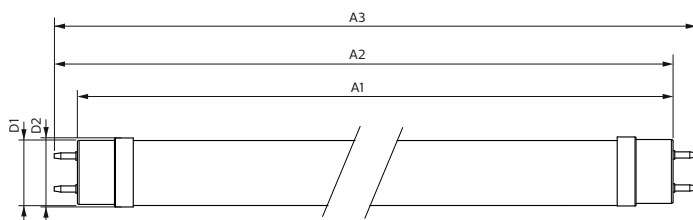

Master Value LEDtube T8

Materiał żarówki	szyba
Długość produktu	600 mm
Kształt bańki	Rurka, dwutrzonkowa

Zatwierdzenie i Aplikacja

Energy Efficiency Class	E
Energooszczędny produkt	tak
Znaki zatwierdzenia	RoHS compliance Oznaczenie CE Certyfikat KEMA Keur
Znaki zatwierdzenia	TUV
Zużycie energii elektrycznej w kWh/1000 h	8 kWh 403611

Dane produktu

Pełny kod produktu	871869964683700
Nazwa produktu na zamówieniu	MASTER LEDtube VLE 600mm HO 8W 865 T8
EAN/UPC - Produkt	8718699646837
Kod zamówienia	64683700
Numerator - Quantity Per Pack	1
Numerator - Packs per outer box	10
Material Nr. (12NC)	929002021302
SAP Net Weight (Piece)	0,120 kg

Rysunki techniczne

Product	D1	D2	A1	A2	A3
MASTER LEDtube VLE 600mm HO 8W 865 T8	25,8 mm	28 mm	588,5 mm	595,5 mm	602,5 mm

TLED 2ft 220-240V 8-18W 1050lm 6500K G13