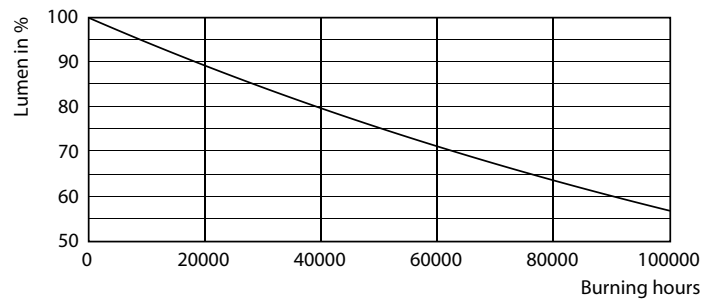

## Okres eksploatacji

LEDtube MAS SLR 8W 60K LumenVsTc-LMP

LEDtube MAS SLR 8W 60K LifetimeVsTc-LED

LEDtube MAS SLR 8W 60K FailureRate-LED

LEDtube\_60K