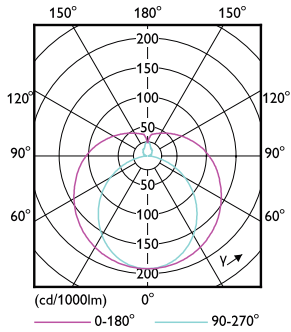

Master Value LEDtube T8

Dane fotometryczne

LEDtube MAS SLR 8W G13 1000lm-LDD