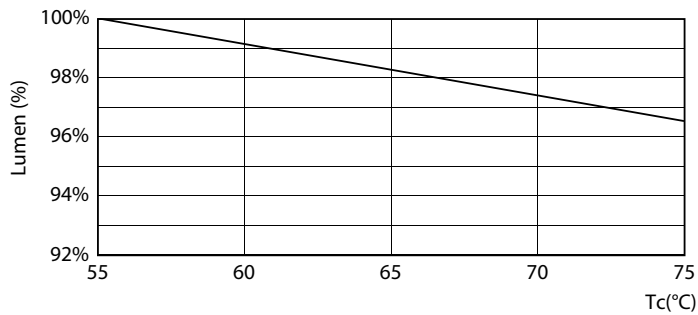

Okres eksploatacji

LEDtube MAS SLR 8W 60K LumenVsTc-LMP