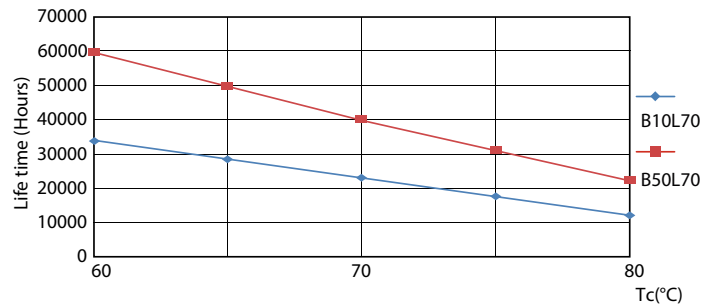

LEDtube 220-240V G13 4ft 2000lm 3000k

Master Value LEDtube T8

Dane fotometryczne

LEDtube 220-240V G13 3000k

Okres eksploatacji

LEDtube MAS SLR 14W 60K FailureRate-LED

LEDtube MAS SLR 14W 60K LifetimeVsTc-LED