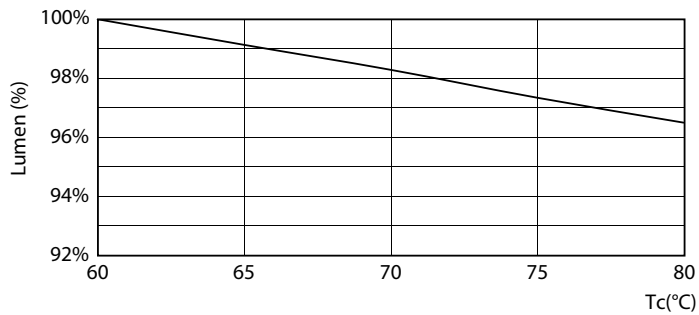

LEDtube 220-240V G13 4ft 2000lm 3000k

Master Value LEDtube T8

Dane fotometryczne

LEDtube 220-240V G13 3000k

Okres eksploatacji

LEDtube MAS SLR 14W 60K FailureRate-LED

LEDtube MAS SLR 14W 60K LifetimeVsTc-LED