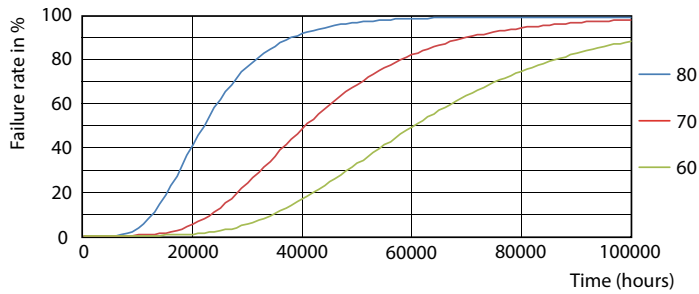

LEDtube 220-240V G13 4ft 2000lm 3000k

Master Value LEDtube T8

Dane fotometryczne

LEDtube 220-240V G13 3000k

Okres eksploatacji

LEDtube MAS SLR 14W 60K FailureRate-LED

LEDtube MAS SLR 14W 60K LifetimeVsTc-LED