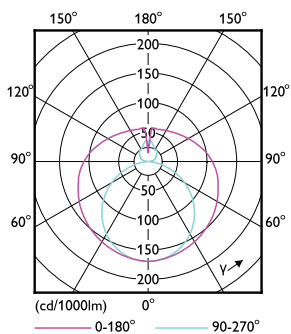

Rysunki techniczne

Product	D1	D2	A1	A2	A3
MASTER LEDtube VLE 1200mm HO 14W 830 T8	25,8 mm	28 mm	1198,2 mm	1205,3 mm	1212,4 mm

TLED 4ft 220-240V 14-36W2000lm 3000K G13

Dane fotometryczne

LEDtube 220-240V G13