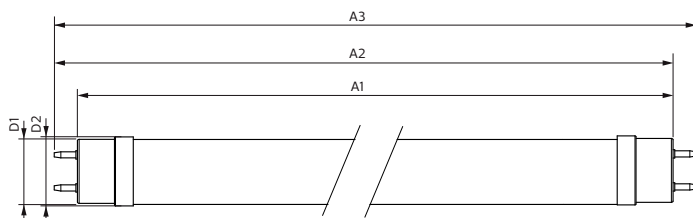

Master Value LEDtube T8

Materiał żarówki	szyba
Długość produktu	1200 mm
Kształt bańki	Rurka, dwutrzonkowa
Zatwierdzenie i Aplikacja	
Energy Efficiency Class	D
Energooszczędny produkt	tak
Znaki zatwierdzenia	RoHS compliance TUV Oznaczenie CE Certyfikat KEMA Keur
Zużycie energii elektrycznej w kWh/1000 h	14 kWh 403612

Dane produktu

Pełny kod produktu	871869964685100
Nazwa produktu na zamówieniu	MASTER LEDtube VLE 1200mm HO 14W 830 T8
EAN/UPC - Produkt	8718699646851
Kod zamówienia	64685100
Numerator - Quantity Per Pack	1
Numerator - Packs per outer box	10
Material Nr. (12NC)	929002021402
SAP Net Weight (Piece)	0,215 kg

Rysunki techniczne

Product	D1	D2	A1	A2	A3
MASTER LEDtube VLE 1200mm HO 14W 830 T8	25,8 mm	28 mm	1198,2 mm	1205,3 mm	1212,4 mm

TLED 4ft 220-240V 14-36W2000lm 3000K G13