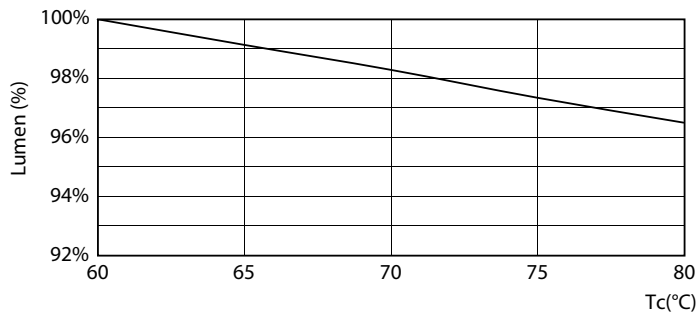

LEDtube 220-240V G13 4ft 2100lm 4000k

LEDtube 220-240V G13

Master Value LEDtube T8

Dane fotometryczne

LEDtube 220-240V G13 4000k

Okres eksploatacji

LEDtube MAS SLR 14W 60K FailureRate-LED

LEDtube MAS SLR 14W 60K LifetimeVsTc-LED