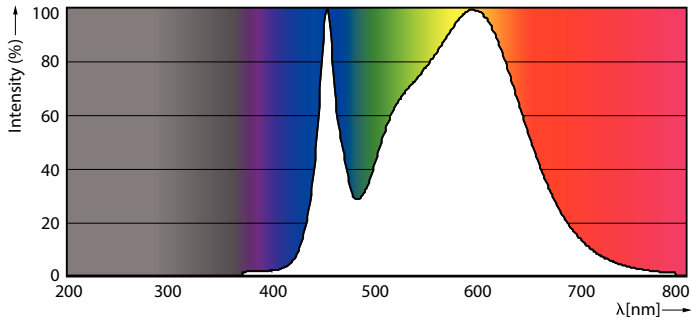

Master Value LEDtube T8

Dane fotometryczne

LEDtube 220-240V G13 4000k