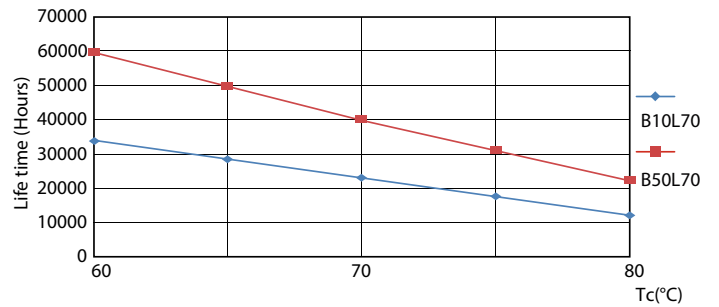

LEDtube 220-240V G13 4ft 2100lm 4000k

LEDtube 220-240V G13

Master Value LEDtube T8

Dane fotometryczne

LEDtube 220-240V G13 4000k

Okres eksploatacji

LEDtube MAS SLR 14W 60K FailureRate-LED

LEDtube MAS SLR 14W 60K LifetimeVsTc-LED