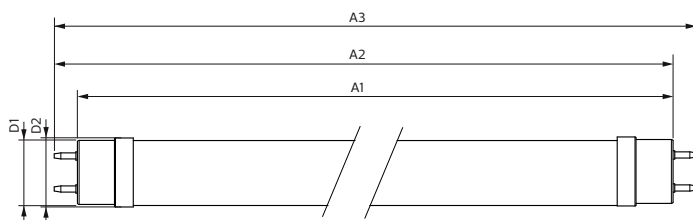

Master Value LEDtube T8

Materiał żarówki	szyba
Długość produktu	1200 mm
Kształt bańki	Rurka, dwustronkowa

Zatwierdzenie i Aplikacja

Energy Efficiency Class	D
Energooszczędny produkt	tak
Znaki zatwierdzenia	RoHS compliance Oznaczenie CE Certyfikat KEMA Keur
Znaki zatwierdzenia	TUV
Zużycie energii elektrycznej w kWh/1000 h	14 kWh 403613

Dane produktu

Pełny kod produktu	871869964687500
Nazwa produktu na zamówieniu	MASTER LEDtube VLE 1200mm HO 14W 840 T8
EAN/UPC - Produkt	8718699646875
Kod zamówienia	64687500
Numerator - Quantity Per Pack	1
Numerator - Packs per outer box	10
Material Nr. (12NC)	929002021502
SAP Net Weight (Piece)	0,215 kg

Rysunki techniczne

Product	D1	D2	A1	A2	A3
MASTER LEDtube VLE 1200mm HO 14W 840 T8	25,8 mm	28 mm	1198,2 mm	1205,3 mm	1212,4 mm

TLED 4ft 220-240V 14-36W2100lm 4000K G13

Dane fotometryczne