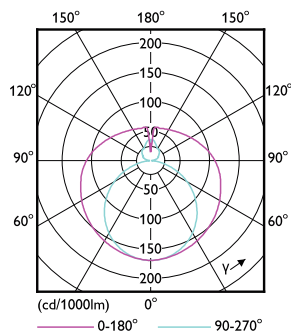

LEDtube 220-240V G13 4ft 2100lm 4000k

LEDtube 220-240V G13