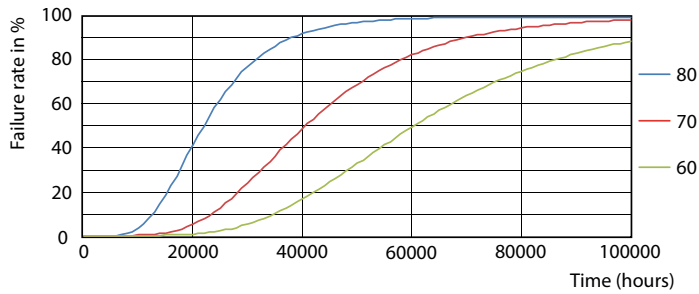

LEDtube 220-240V G13 4ft 2100lm 4000k

LEDtube 220-240V G13

Master Value LEDtube T8

Dane fotometryczne

LEDtube 220-240V G13 4000k

Okres eksploatacji

LEDtube MAS SLR 14W 60K FailureRate-LED

LEDtube MAS SLR 14W 60K LifetimeVsTc-LED