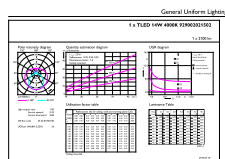

Dane fotometryczne

LEDtube 220-240V G13 4ft 2100lm 4000k

LEDtube 220-240V G13