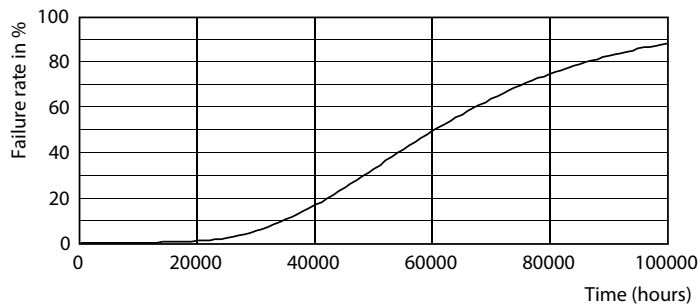

Master Value LEDtube T8

Okres eksploatacji

LEDtube_60K