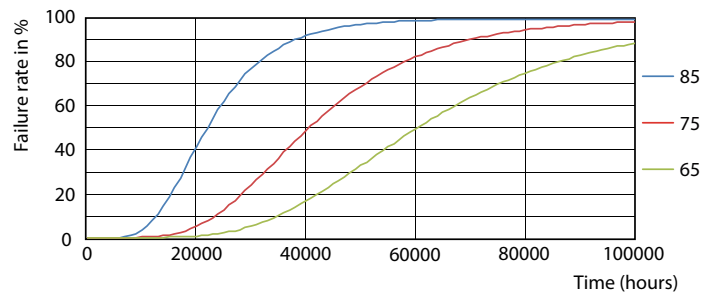

LEDtube 220-240V G13

MASTER Value LEDtube T8

Dane fotometryczne

LEDtube 220-240V G13 3000k

Okres eksploatacji

LEDtube MAS SLR 20,5W 60K LumenVsTc-LMP

LEDtube MAS SLR 20,5W 60K FailureRate-LED

LEDtube MAS SLR 20,5W 60K LifetimeVsTc-LED