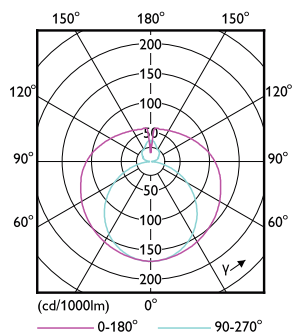

Rysunki techniczne

Product	D1	D2	A1	A2	A3
MASTER LEDtube VLE 1500mm HO 20.5W 830 T8	25,8 mm	28 mm	1498,7 mm	1505,8 mm	1512,9 mm

MASTER LEDtube VLE 1500mm HO 20.5W 830 T8

Dane fotometryczne

LEDtube 220-240V G13 5ft 2900lm 3000k