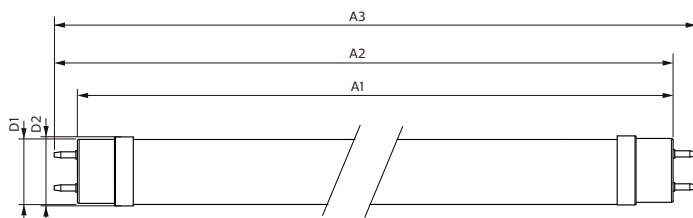

MASTER Value LEDtube T8

Materiał żarówki	szyba
Długość produktu	1500 mm
Kształt bańki	Rurka, dwutrzonkowa
Zatwierdzenie i Aplikacja	
Klasa energooszczędności	D
Energooszczędny produkt	tak
Znaki zatwierdzenia	RoHS compliance TUV Oznaczenie CE Certyfikat KEMA Keur
Zużycie energii elektrycznej w kWh/1000 h	21 kWh
Numer rejestracji EPREL	1095868

Dane produktu	
Pełny kod produktu	871869964691200
Nazwa produktu na zamówieniu	MASTER LEDtube VLE 1500mm HO 20.5W 830 T8
EAN/UPC - Produkt	8718699646912
Kod zamówienia	64691200
Numerator - Quantity Per Pack	1
Numerator - Packs per outer box	10
Material Nr. (12NC)	929002021702
SAP Net Weight (Piece)	0,275 kg

Rysunki techniczne

Product	D1	D2	A1	A2	A3
MASTER LEDtube VLE 1500mm HO 20.5W 830 T8	25,8 mm	28 mm	1498,7 mm	1505,8 mm	1512,9 mm

MASTER LEDtube VLE 1500mm HO 20.5W 830 T8

Dane fotometryczne