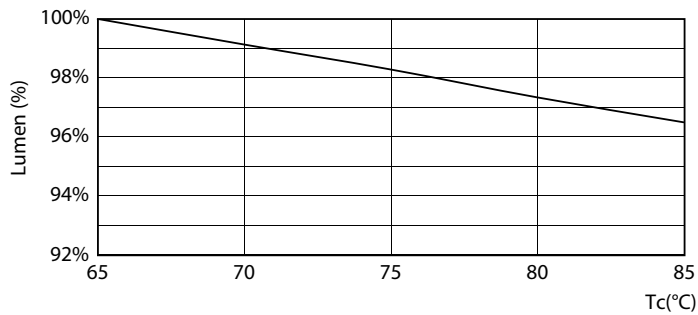

LEDtube 220-240V G13

MASTER Value LEDtube T8

Dane fotometryczne

LEDtube 220-240V G13 3000k

Okres eksploatacji

LEDtube MAS SLR 20,5W 60K LumenVsTc-LMP

LEDtube MAS SLR 20,5W 60K FailureRate-LED

LEDtube MAS SLR 20,5W 60K LifetimeVsTc-LED