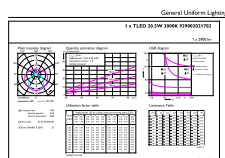

Rysunki techniczne

Product	D1	D2	A1	A2	A3
MASTER LEDtube VLE 1500mm HO 20.5W 830 T8	25,8 mm	28 mm	1498,7 mm	1505,8 mm	1512,9 mm

MASTER LEDtube VLE 1500mm HO 20.5W 830 T8

Dane fotometryczne

LEDtube 220-240V G13 5ft 2900lm 3000k