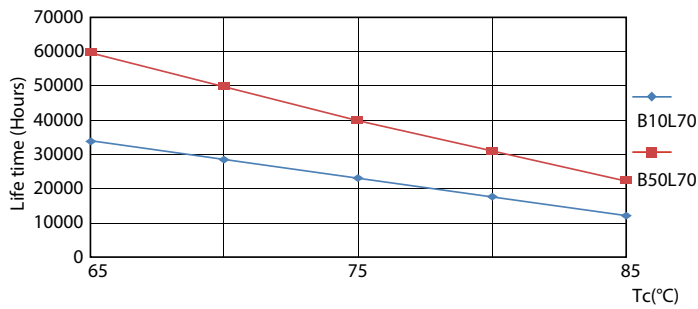

LEDtube 220-240V G13

MASTER Value LEDtube T8

Dane fotometryczne

LEDtube 220-240V G13 3000k

Okres eksploatacji

LEDtube MAS SLR 20,5W 60K LumenVsTc-LMP

LEDtube MAS SLR 20,5W 60K FailureRate-LED

LEDtube MAS SLR 20,5W 60K LifetimeVsTc-LED