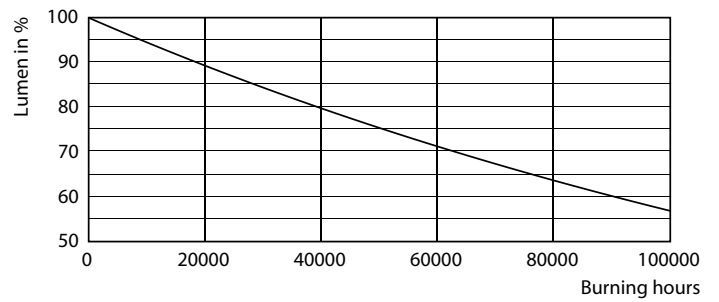

LEDtube 220-240V G13

MASTER Value LEDtube T8

Dane fotometryczne

LEDtube 220-240V G13 3000k

Okres eksploatacji

LEDtube MAS SLR 20,5W 60K LumenVsTc-LMP

LEDtube MAS SLR 20,5W 60K FailureRate-LED

LEDtube MAS SLR 20,5W 60K LifetimeVsTc-LED