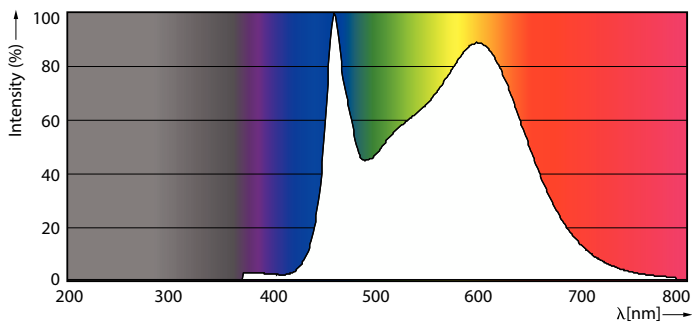

Spectral Power Distribution Colour - LED classic 75W E27 CW A60 FR ND 1CT/10