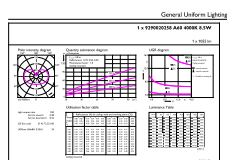

Dane fotometryczne

Spectral Power Distribution Colour - LED classic 75W E27 CW A60 FR ND 1CT/10