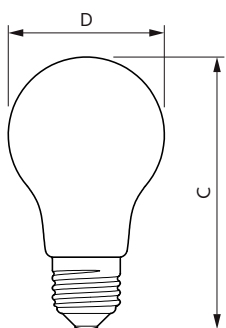

Żarówki LED z klasycznym żarnikiem

Certyfikaty i zastosowania

Klasa Efektywności Energetycznej	E
Zużycie energii elektrycznej w kWh/1000 h	9 kWh
Numer Rejestracyjny EPREL	387426
EyeComfort	Tak

Dane techniczne produktu

Full EOC	871869670561200
Nazwa produktu na zamówieniu	LED classic 75W E27 CW A60 FR ND 1CT/10

Kod zamówienia	70561200
Numerator - Quantity Per Pack	1
Numerator - Packs per outer box	10
Materiał Nr (12NC)	929002025831
Pełna nazwa produktu	LED classic 75W E27 CW A60 FR ND 1CT/10
EAN/UPC - Opakowanie	8718696705629
EAN/UPC - Product/Case	8718696705612

Rysunki techniczne

Product	D	C
LED classic 75W E27 CW A60 FR ND 1CT/10	60 mm	104 mm