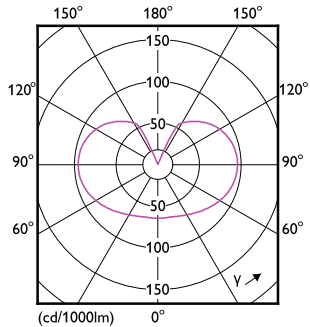

Rysunki techniczne

Product	D	C
LED classic 75W E27 CW A60 FR ND 1CT/10	60 mm	104 mm

Dane fotometryczne

General uniform lighting - LED classic 75W E27 CW A60 FR ND 1CT/10

Spectral Power Distribution Colour - LED classic 75W E27 CW A60 FR ND 1CT/10

Żarówki LED z klasycznym żarnikiem

Dane fotometryczne

Light Distribution Diagram - LED classic 75W E27 CW A60 FR ND 1CT/10

Okres eksploatacji

Life Expectancy Diagram - LED classic 75W E27 CW A60 FR ND 1CT/10