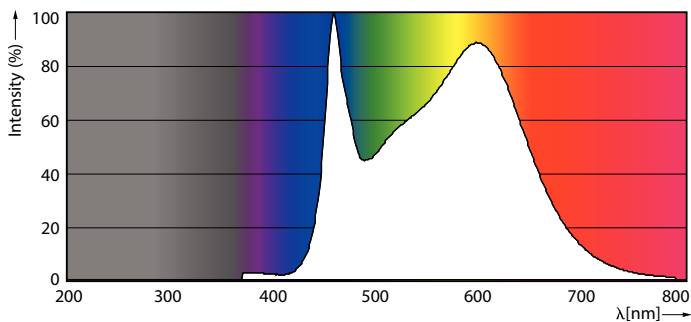

Dane fotometryczne

Spectral Power Distribution Colour - LED classic 100W A60 CW FR ND 1CT/10