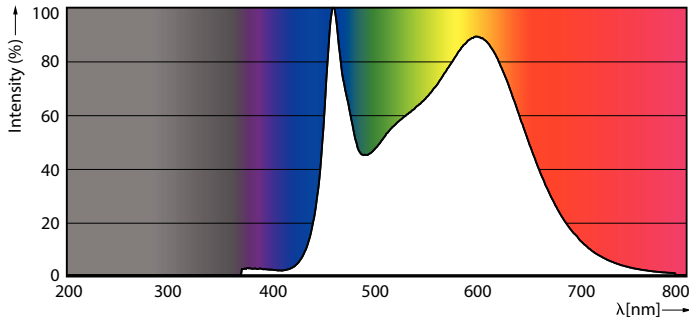

Dane techniczne oświetlenia	
Kod Barwy	840 [CCT of 4000K]
Kod barwy	840 [CCT of 4000K]
Strumień Świetlny	3 452 lm
Oznaczenie koloru	Chłodny biały (CW)
Skorelowana Temperatura Barwowa (Nom)	4000 K
Skuteczność świetlna (znamionowa) (Nom)	150.00 lm/W
Jednorodność barw	<6
Wskaźnik oddawania barw (CRI)	80
LLMF At End Of Nominal Lifetime (Nom)	70 %

Rysunki techniczne

Product	D	C
LED classic 200W A95 E27 CW FR ND 1PF/4	95 mm	165 mm

Dane fotometryczne

General uniform lighting - LED classic 200W A95 E27 CW FR ND 1PF/4

Light Distribution Diagram - LED classic 200W A95 E27 CW FR ND 1PF/4

Żarówki LED z klasycznym żarnikiem

Dane fotometryczne

Spectral Power Distribution Colour - LED classic 200W A95 E27 CW FR ND 1PF/4

Okres eksploatacji

Life Expectancy Diagram - LED classic 200W A95 E27 CW FR ND 1PF/4