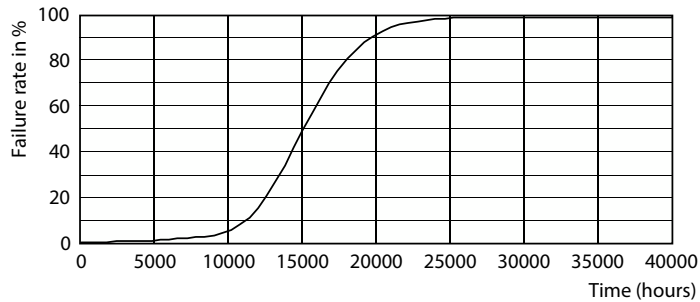

Rysunki techniczne

Product	D	C
LED classic 200W A95 E27 CW FR ND 1PF/4	95 mm	165 mm

Dane fotometryczne

General uniform lighting - LED classic 200W A95 E27 CW FR ND 1PF/4

Light Distribution Diagram - LED classic 200W A95 E27 CW FR ND 1PF/4

Żarówki LED z klasycznym żarnikiem

Dane fotometryczne

Spectral Power Distribution Colour - LED classic 200W A95 E27 CW FR ND 1PF/4

Okres eksploatacji

Life Expectancy Diagram - LED classic 200W A95 E27 CW FR ND 1PF/4