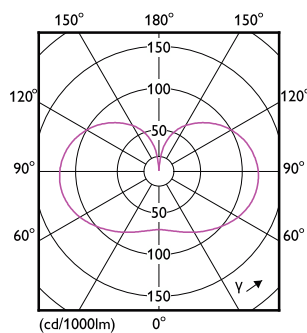

General uniform lighting - LED classic 200W A95 E27 CW FR ND 1PF/4

Light Distribution Diagram - LED classic 200W A95 E27 CW FR ND 1PF/4