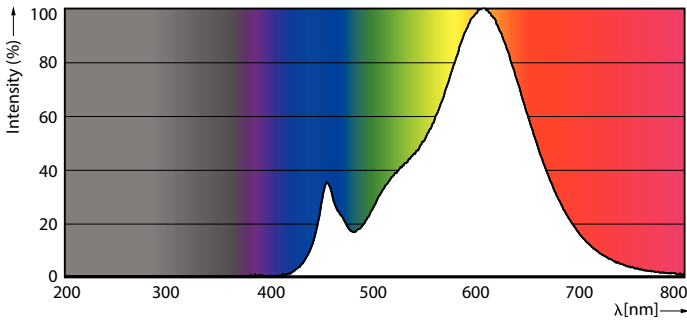

Dane fotometryczne

Spectral Power Distribution Colour - LEDbulb ND 8-60W A60 E27 827 2CT

General uniform lighting - LEDbulb ND 8-60W A60 E27 827 2CT