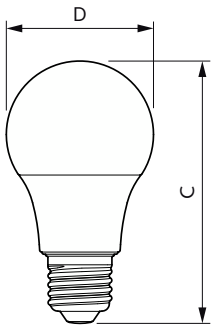

CorePro LEDbulb

Mechanika i korpus

Wykończenie żarówki	Matowy
Materiał żarówki	Plastik
Kształt bańki	A60 [A 60 mm]

Certyfikaty i zastosowania

Klasa Efektywności Energetycznej	F
Zużycie energii elektrycznej w kWh/1000 h	8 kWh
Numer Rejestracyjny EPREL	397611
EyeComfort	Tak

Dane techniczne produktu

Full EOC	871951447109200

Nazwa produktu na zamówieniu	LEDbulb ND 8-60W A60 E27 827 2CT
Kod zamówienia	47109200
Numerator - Quantity Per Pack	1
Numerator - Packs per outer box	6
Materiał Nr (12NC)	929002306262
Pełna nazwa produktu	LEDbulb ND 8-60W A60 E27 827 2CT
EAN/UPC - Opakowanie	8719514471108
EAN/UPC - Product/Case	8719514471092

Rysunki techniczne

Product	D	C
LEDbulb ND 8-60W A60 E27 827 2CT	60 mm	108 mm