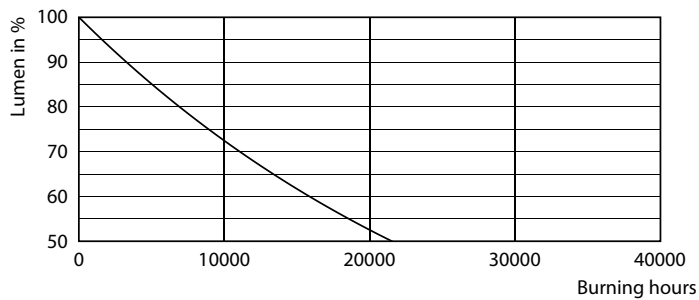

Dane produktu

Informacje ogólne	
Podstawa-nasadka	E27 [E27]
Nominalny okres eksploatacji	15 000 h
Cykl Przetaczania	50 000
Lighting Technology	LED
Wartość referencyjna pomiaru strumienia	Sphere
Zgodny z normą UE RoHS	Tak
Dane techniczne oświetlenia	
Kod barwy	827 [CCT of 2700K]
Kąt rozsyłu światła (Nom)	180 °
Strumień Świetlny	806 lm
Oznaczenie koloru	barwa ciepło-biała (WW)
Skorelowana Temperatura Barwowa (Nom)	2700 K
Skuteczność świetlna (znamionowa) (Nom)	100 lm/W
Jednorodność barw	<6
Wskaźnik oddawania barw (CRI)	80
LLMF At End Of Nominal Lifetime (Nom)	70 %
Wartość migotania (PstLM)	1
Wartość efektu stroboskopowego (SVM)	0,4

General uniform lighting - LEDbulb ND 8-60W A60 E27 827 2CT

CorePro LEDbulb

Dane fotometryczne

Light Distribution Diagram - LEDbulb ND 8-60W A60 E27 827 2CT

Okres eksploatacji

Lumen Maintenance Diagram - LEDbulb ND 8-60W A60 E27 827 2CT