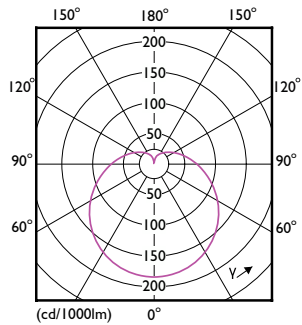

CorePro LEDbulb

Dane fotometryczne

Light Distribution Diagram - LEDbulb ND 8-60W A60 E27 827 2CT