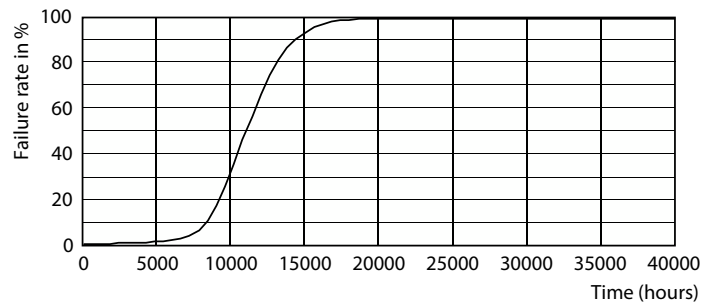

Dane produktu

Informacje ogólne	
Podstawa-nasadka	E27 [E27]
Nominalny okres eksploatacji	15 000 h
Cykl Przetaczania	50 000
Lighting Technology	LED
Wartość referencyjna pomiaru strumienia	Sphere
Zgodny z normą UE RoHS	Tak
Dane techniczne oświetlenia	
Kod barwy	827 [CCT of 2700K]
Kąt rozsyłu światła (Nom)	180 °
Strumień Świetlny	806 lm
Oznaczenie koloru	barwa ciepło-biała (WW)
Skorelowana Temperatura Barwowa (Nom)	2700 K
Skuteczność świetlna (znamionowa) (Nom)	100 lm/W
Jednorodność barw	<6
Wskaźnik oddawania barw (CRI)	80
LLMF At End Of Nominal Lifetime (Nom)	70 %
Wartość migotania (PstLM)	1
Wartość efektu stroboskopowego (SVM)	0,4

General uniform lighting - LEDbulb ND 8-60W A60 E27 827 2CT

CorePro LEDbulb

Dane fotometryczne

Light Distribution Diagram - LEDbulb ND 8-60W A60 E27 827 2CT

Okres eksploatacji

Lumen Maintenance Diagram - LEDbulb ND 8-60W A60 E27 827 2CT