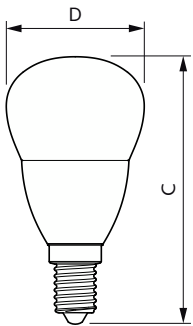

## Rysunki techniczne

Product	D	C
CorePro lustre ND 5-40W E14 840 P45 FR	45 mm	88 mm