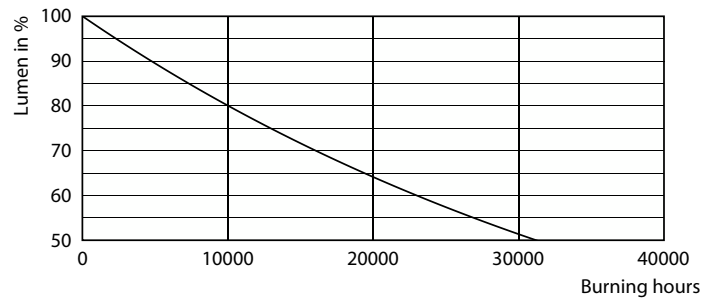

CorePro LEDcandle

Dane fotometryczne

Okres eksploatacji

Life Expectancy Diagram - CorePro lustre ND 5-40W E14 840 P45 FR

Lumen Maintenance Diagram - CorePro lustre ND 5-40W E14 840 P45 FR