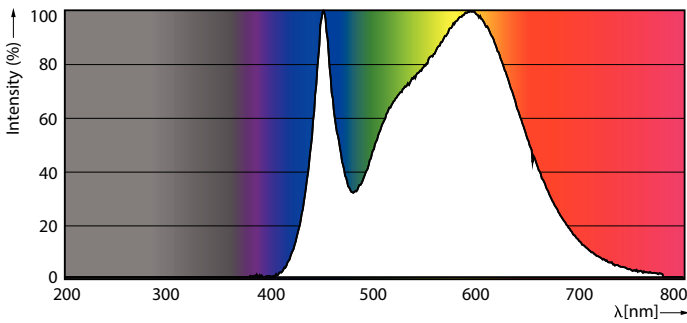

Dane fotometryczne

Spectral Power Distribution Colour - CorePro lustre ND 5-40W E14 840 P45 FR