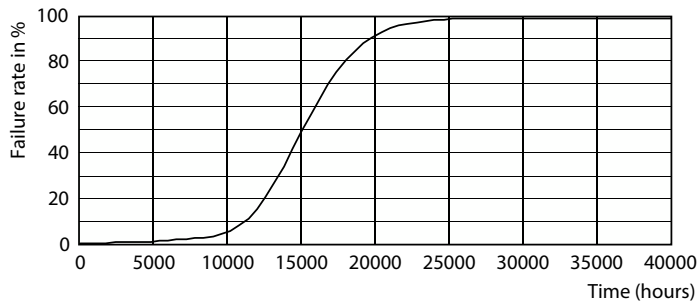

CorePro LEDcandle

Dane fotometryczne

Okres eksploatacji

Life Expectancy Diagram - CorePro lustre ND 5-40W E14 840 P45 FR

Lumen Maintenance Diagram - CorePro lustre ND 5-40W E14 840 P45 FR