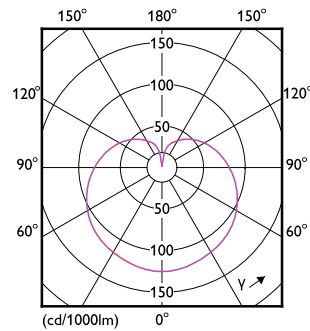

### Dane produktu

Informacje ogólne	
Podstawa-nasadka	E14 [E14]
Nominalny okres eksploatacji	15 000 h
Cykl Przetężania	50 000
Lighting Technology	LED
Wartość referencyjna pomiaru strumienia	Sphere
Dane techniczne oświetlenia	
Kod barwy	840 [CCT of 4000K]
Strumień Świetlny	470 lm
Oznaczenie koloru	Chłodny biały (CW)
Skorelowana Temperatura Barwowa (Nom)	4000 K
Skuteczność Świetlna (znamionowa) (Nom)	94,00 lm/W
Jednorodność barw	<6
Wskaźnik oddawania barw (CRI)	80
LLMF At End Of Nominal Lifetime (Nom)	70 %
Eksploatacja i połączenie elektryczne	
Częstotliwość linii	50 to 60 Hz
Częstotliwość wejściowa	50 do 60 Hz

## Rysunki techniczne

Product	D	C
CorePro lustre ND 5-40W E14 840 P45 FR	45 mm	88 mm

## Dane fotometryczne

Spectral Power Distribution Colour - CorePro lustre ND 5-40W E14 840 P45 FR

Light Distribution Diagram - CorePro lustre ND 5-40W E14 840 P45 FR