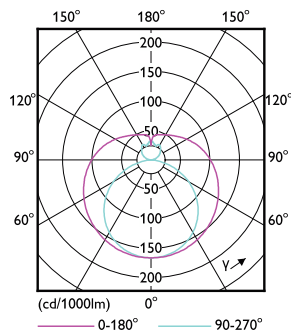

Dane techniczne oświetlenia	
Kod barwy	830 [Tb 3000K]
Kąt rozsytu światła (Nom)	190 °
Strumień świetlny (Nom)	3400 lm
Oznaczenie koloru	biała (WH)
Skorelowana temperatura barwowa (Nom)	3000 K
Skuteczność świetlna (znamionowa) (Nom)	147,00 lm/W
Jednorodność barw	<6
Wskaźnik oddawania barw (Nom)	80
LLMF At End Of Nominal Lifetime (Nom)	70 %

Rysunki techniczne

Product	D1	D2	A1	A2	A3
MASTER LEDtube VLE 1500mm UO 23W 830 T8	25,8 mm	28 mm	1498,8 mm	1505,9 mm	1513 mm

MASTER LEDtube VLE 1500mm UO 23W 830 T8

Dane fotometryczne

LEDtube MAS 23W G13 3400lm 830