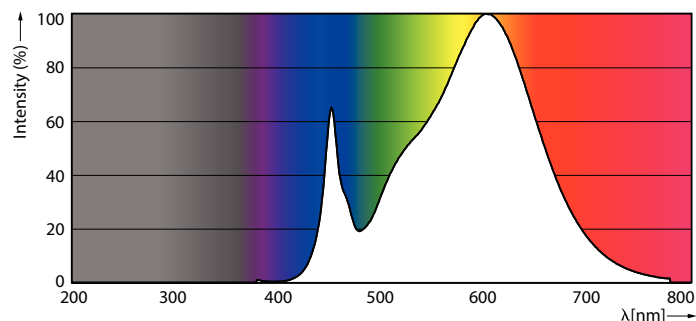

LEDtube MAS 23W G13 3400lm 830

Light Distribution Diagram