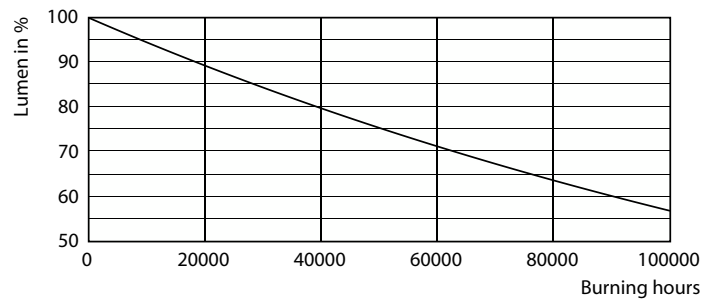

Lumen Maintenance Diagram