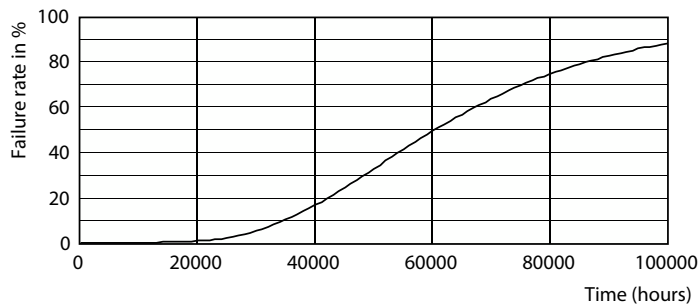

MASTER Value LEDtube T8

Okres eksploatacji

Life Expectancy Diagram