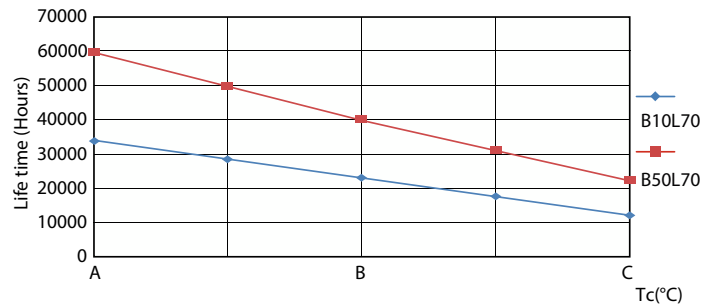

Light Distribution Diagram

MASTER Value LEDtube T8

Dane fotometryczne

Technical Parameters 43 Page 10

LEDtube MAS 23W G13 3400lm 830

Okres eksploatacji

FailureRate

LumenVsTc