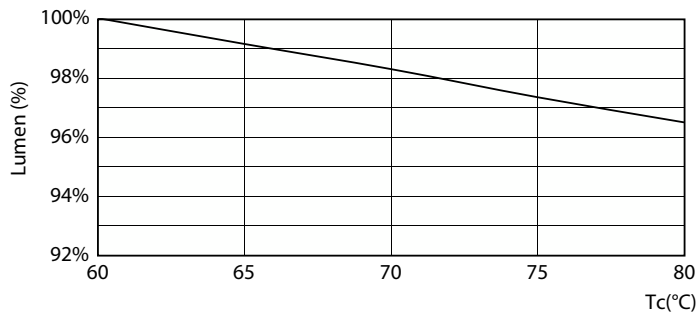

FailureRate

LumenVsTc

LifetimeVsTc