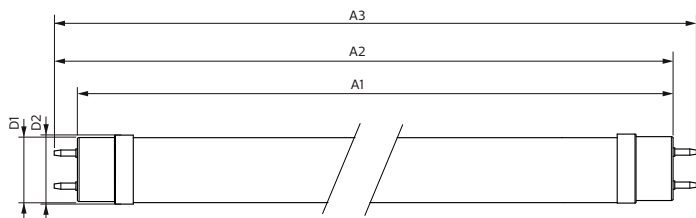

MASTER Value LEDtube T8

Sterowanie i Ściemnianie

Ściemnialna brak

Mechanika i korpus

Wykończenie żarówki Matowy
Materiał żarówki szyba
Długość produktu 1500 mm
Kształt bańki Rurka, dwutrzonkowa

Zatwierdzenie i Aplikacja

Klasa energooszczędności D
Energooszczędny produkt tak
Znaki zatwierdzenia RoHS compliance TUV Oznaczenie CE
Certyfikat KEMA Keur

Zużycie energii elektrycznej w kWh/1000 h 23 kWh

Numer rejestracji EPREL 1095874

Dane produktu

Pełny kod produktu 871951431686700
Nazwa produktu na zamówieniu MASTER LEDtube VLE 1500mm UO 23W 830 T8
EAN/UPC - Produkt 8719514316867
Kod zamówienia 31686700
Numerator - Quantity Per Pack 1
Numerator - Packs per outer box 10
Material Nr. (12NC) 929002997902
Net Weight (Piecze) 0,270 kg

Rysunki techniczne

Product	D1	D2	A1	A2	A3
MASTER LEDtube VLE 1500mm UO 23W 830 T8	25,8 mm	28 mm	1498,8 mm	1505,9 mm	1513 mm

MASTER LEDtube VLE 1500mm UO 23W 830 T8

Dane fotometryczne