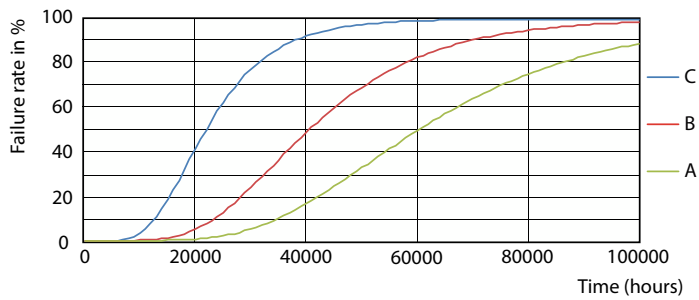

Light Distribution Diagram

MASTER Value LEDtube T8

Dane fotometryczne

Technical Parameters 43 Page 10

LEDtube MAS 23W G13 3400lm 830

Okres eksploatacji

FailureRate

LumenVsTc