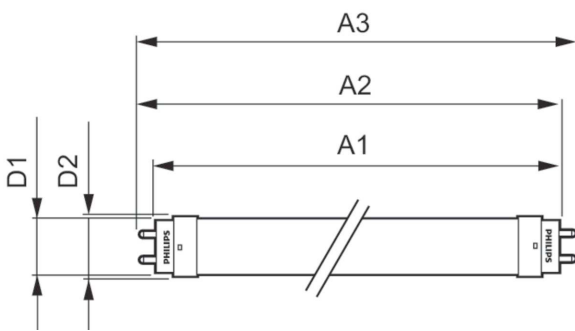

Sterowanie i ściemnianie

Ściemnialna	brak
-------------	------

Mechanika i korpus

Wykończenie żarówki	Matowy
Materiał żarówki	szyba
Długość produktu	600 mm
Kształt bańki	Rurka, jednotronkowa

LEDtube Ecofit T8

Dane produktu

Pełny kod produktu	871951440367300
--------------------	-----------------

Nazwa produktu na zamówieniu	Ecofit LEDtube 600mm 8W 840 T8
EAN/UPC - Produkt	8719514403673
Kod zamówienia	40367300
Numerator - Quantity Per Pack	1
Numerator - Packs per outer box	20
Material Nr. (12NC)	929003130302
SAP Net Weight (Piecze)	0,120 kg

Rysunki techniczne

Ecofit LEDtube 600mm 8W 840 T8

Product	D1	D2	A1	A2	A3
Ecofit LEDtube 600mm 8W 840 T8	25,7 mm	28 mm	588,5 mm	595,5 mm	602,5 mm

Dane fotometryczne

LEDtube ECO SLR 8W G13 800lm 840-POC

LEDtube ECO SLR 8W G13 800lm-LDD