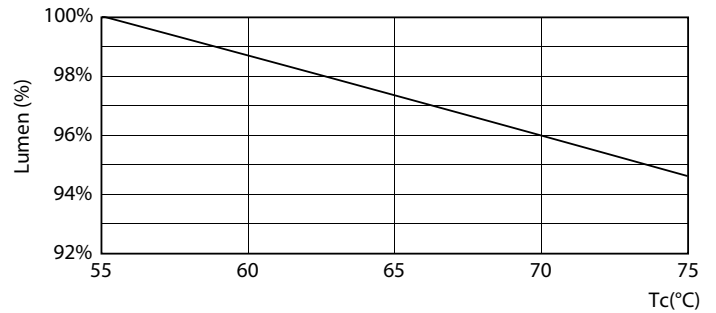

LEDtube ECO SLR 8W 20K LumenVsTc-LMP

LEDtube ECO SLR 8W 20K FailureRate-LED