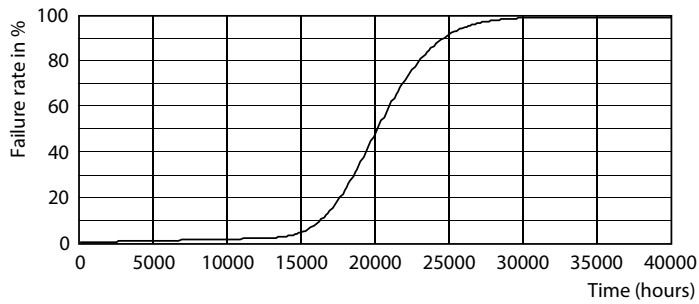

LEDtube 20K-LED