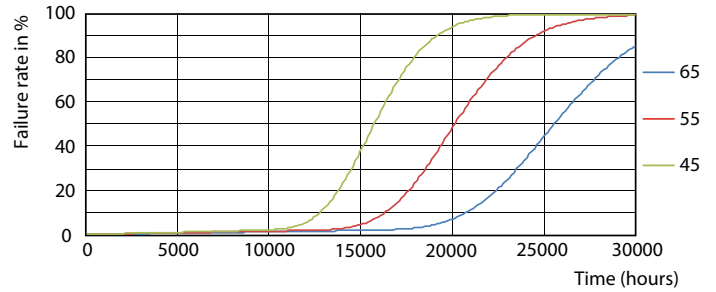

LEDtube Ecofit T8

Dane fotometryczne

LEDtube ECO SLR 8W G13 800lm 840-GUL

Okres eksploatacji

LEDtube ECO SLR 8W 20K LifetimeVsTc-LED