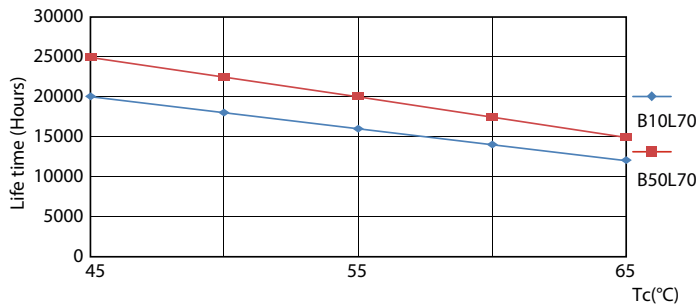

LEDtube Ecofit T8

Dane fotometryczne

LEDtube ECO SLR 8W G13 800lm 840-GUL

Okres eksploatacji

LEDtube ECO SLR 8W 20K LifetimeVsTc-LED