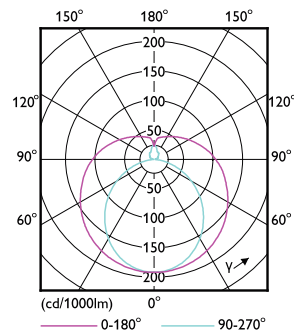

Rysunki techniczne

Ecofit LEDtube 600mm 8W 840 T8

Product	D1	D2	A1	A2	A3
Ecofit LEDtube 600mm 8W 840 T8	25,7 mm	28 mm	588,5 mm	595,5 mm	602,5 mm

Dane fotometryczne

LEDtube ECO SLR 8W G13 800lm 840-POC

LEDtube ECO SLR 8W G13 800lm-LDD