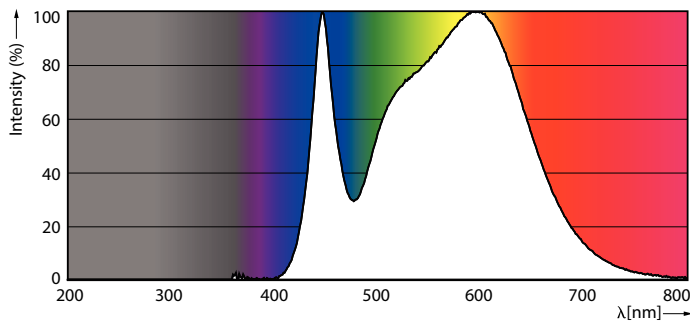

Rysunki techniczne

Ecofit LEDtube 600mm 8W 840 T8

Product	D1	D2	A1	A2	A3
Ecofit LEDtube 600mm 8W 840 T8	25,7 mm	28 mm	588,5 mm	595,5 mm	602,5 mm

Dane fotometryczne

LEDtube ECO SLR 8W G13 800lm 840-POC

LEDtube ECO SLR 8W G13 800lm-LDD