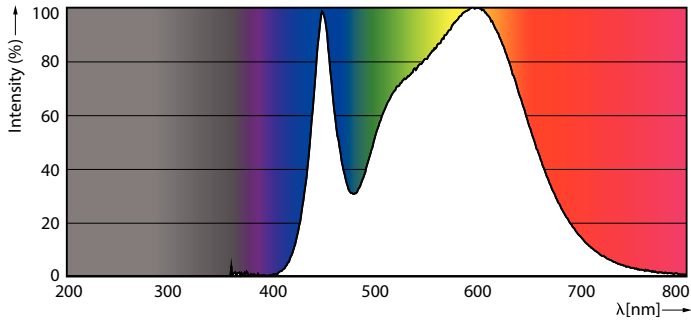

LEDtube Ecofit T8

Dane fotometryczne

LEDtube ECO SLR 16W G13 1600lm 840-POC