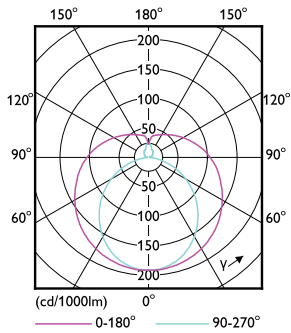

Rysunki techniczne

T8 1200mm 220-240V 16-W 1600lm 4000K

Product	D1	D2	A1	A2	A3
Ecofit LEDtube 1200mm 16W 840 T8	25,7 mm	28 mm	1198 mm	1205 mm	1212 mm

Dane fotometryczne

LEDtube ECO SLR 8W G13 800lm-LDD

LEDtube ECO SLR 16W G13 1600lm 840-GUL