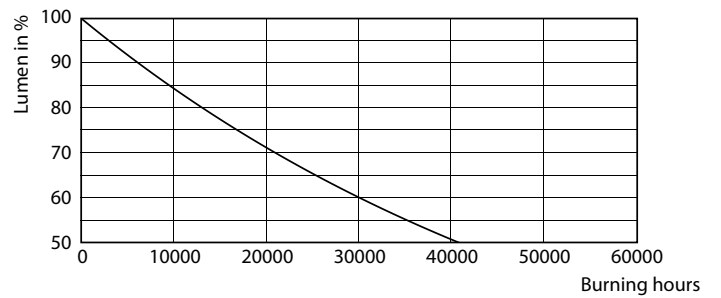

LEDtube Ecofit T8

Dane fotometryczne

LEDtube ECO SLR 16W G13 1600lm 840-POC

Okres eksploatacji

LEDtube ECO SLR 16W 20K FailureRate-LED

LEDtube 20K-LED

LEDtube ECO SLR 8W 20K LumenVsTc-LMP

LEDtube 20K-LMP