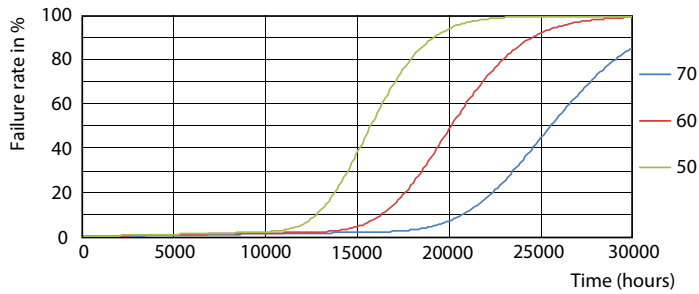

Okres eksploatacji