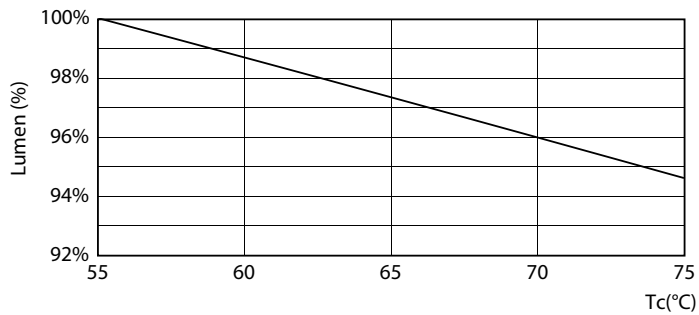

LEDtube Ecofit T8

Dane fotometryczne

LEDtube ECO SLR 16W G13 1600lm 840-POC

Okres eksploatacji

LEDtube ECO SLR 16W 20K FailureRate-LED

LEDtube 20K-LED

LEDtube ECO SLR 8W 20K LumenVsTc-LMP

LEDtube 20K-LMP