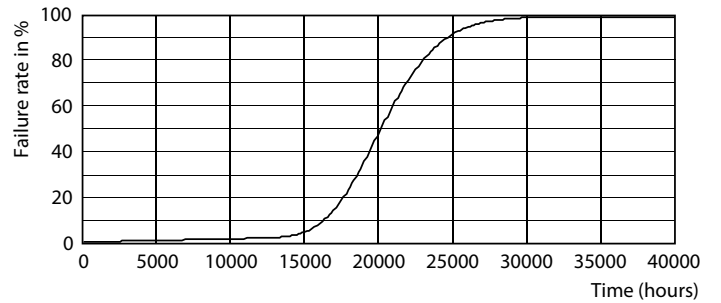

LEDtube Ecofit T8

Dane fotometryczne

LEDtube ECO SLR 16W G13 1600lm 840-POC

Okres eksploatacji

LEDtube ECO SLR 16W 20K FailureRate-LED

LEDtube 20K-LED

LEDtube ECO SLR 8W 20K LumenVsTc-LMP

LEDtube 20K-LMP