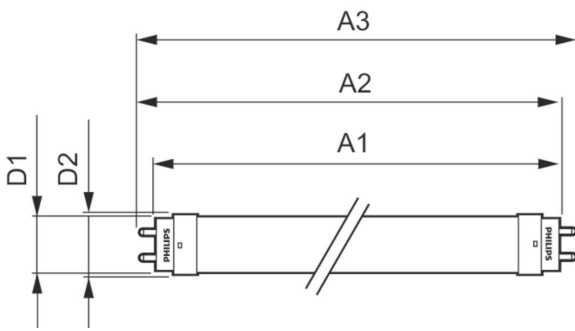

LEDtube Ecofit T8

Zatwierdzenie i Aplikacja

Energy Efficiency Class	F
Energooszczędny produkt	tak
Znaki zatwierdzenia	RoHS compliance Oznaczenie CE Certyfikat KEMA Keur
Zużycie energii elektrycznej w kWh/1000 h	16 kWh 726134

Dane produktu

Pełny kod produktu	871951440371000

Nazwa produktu na zamówieniu	Ecofit LEDtube 1200mm 16W 840 T8
EAN/UPC - Produkt	8719514403710
Kod zamówienia	40371000
Numerator - Quantity Per Pack	1
Numerator - Packs per outer box	20
Material Nr. (12NC)	929003130502
SAP Net Weight (Piece)	0,215 kg

Rysunki techniczne

T8 1200mm 220-240V 16-W 1600lm 4000K

Product	D1	D2	A1	A2	A3
Ecofit LEDtube 1200mm 16W 840 T8	25,7 mm	28 mm	1198 mm	1205 mm	1212 mm