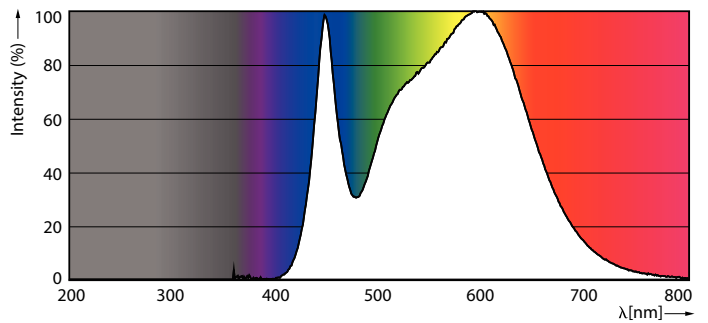

LEDtube ECO SLR 16W G13 1600lm 840-POC