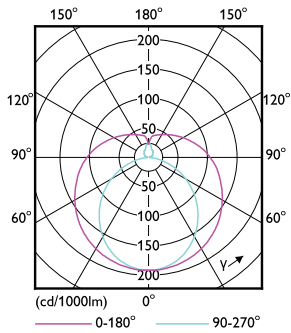

Rysunki techniczne

T8 1500mm 220-240V 19.5-W 2000lm 4000K

Product	D1	D2	A1	A2	A3
Ecofit LEDtube 1500mm 19.5W 840 T8	25,7 mm	28 mm	1498,5 mm	1505,9 mm	1513 mm

Dane fotometryczne

LEDtube ECO SLR 8W G13 800lm-LDD