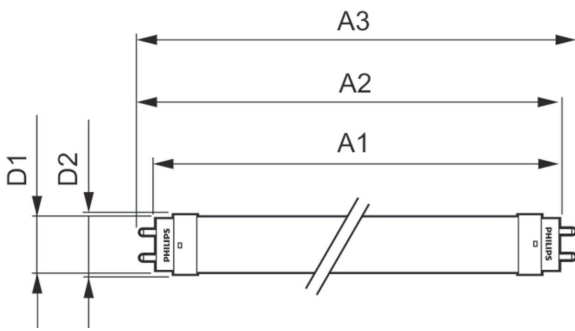

LEDtube Ecofit T8

Zatwierdzenie i Aplikacja

Energy Efficiency Class	F
Energooszczędny produkt	tak
Znaki zatwierdzenia	RoHS compliance Oznaczenie CE Certyfikat KEMA Keur
Zużycie energii elektrycznej w kWh/1000 h	20 kWh 726131

Dane produktu

Pełny kod produktu	871951440375800

Nazwa produktu na zamówieniu	Ecofit LEDtube 1500mm 19.5W 840 T8
EAN/UPC - Produkt	8719514403758
Kod zamówienia	40375800
Numerator - Quantity Per Pack	1
Numerator - Packs per outer box	20
Material Nr. (12NC)	929003130702
SAP Net Weight (Piece)	0,310 kg

Rysunki techniczne

T8 1500mm 220-240V 19.5-W 2000lm 4000K

Product	D1	D2	A1	A2	A3
Ecofit LEDtube 1500mm 19.5W 840 T8	25,7 mm	28 mm	1498,5 mm	1505,9 mm	1513 mm