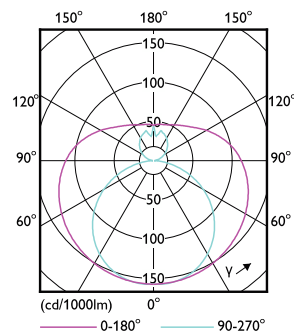

Rysunki techniczne

CorePro LEDtube 600mm 8W 830 T8

Product	D1	D2	A1	A2	A3
CorePro LEDtube 600mm 8W 830 T8	25,7 mm	28 mm	588,5 mm	595,5 mm	602,5 mm

Dane fotometryczne

Spectral Power Distribution Colour

Light Distribution Diagram

CorePro LEDtube EM/Mains

Dane fotometryczne

CorePro LEDtube EM Mains Page 1 of 10

General uniform lighting

Okres eksploatacji

Life Expectancy Diagram

FailureRate

LumenVsTc