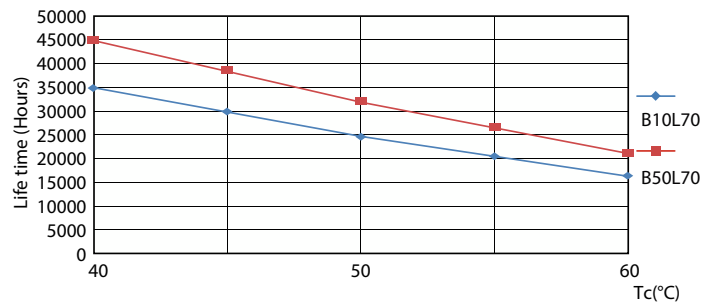

CorePro LEDtube EM/Mains

Dane fotometryczne

CorePro LEDtube EM Mains Page 1 of 10

General uniform lighting

Okres eksploatacji

Life Expectancy Diagram

FailureRate

LumenVsTc