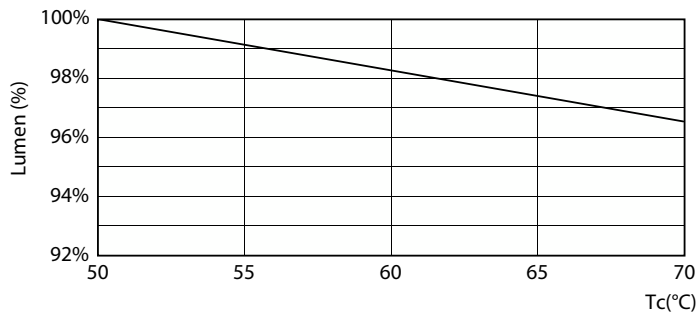

Rysunki techniczne

CorePro LEDtube 600mm 8W 830 T8

Product	D1	D2	A1	A2	A3
CorePro LEDtube 600mm 8W 830 T8	25,7 mm	28 mm	588,5 mm	595,5 mm	602,5 mm

Dane fotometryczne

Spectral Power Distribution Colour

Light Distribution Diagram

CorePro LEDtube EM/Mains

Dane fotometryczne

CorePro LEDtube EM Mains Page 1 of 10

General uniform lighting

Okres eksploatacji

Life Expectancy Diagram

FailureRate

LumenVsTc