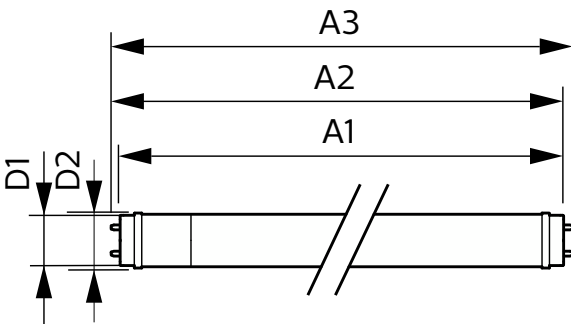

CorePro LEDtube EM/Mains

Sterowanie i Ściemnianie

Ściemnialna	brak
-------------	------

Mechanika i korpus

Wykończenie żarówki	Matowy
Materiał żarówki	szymba
Długość produktu	600 mm
Kształt bańki	Rurka, dwutrzonkowa

Rysunki techniczne

CorePro LEDtube 600mm 8W 830 T8

Product	D1	D2	A1	A2	A3
CorePro LEDtube 600mm 8W 830 T8	25,7 mm	28 mm	588,5 mm	595,5 mm	602,5 mm

Dane fotometryczne

Spectral Power Distribution Colour

Light Distribution Diagram