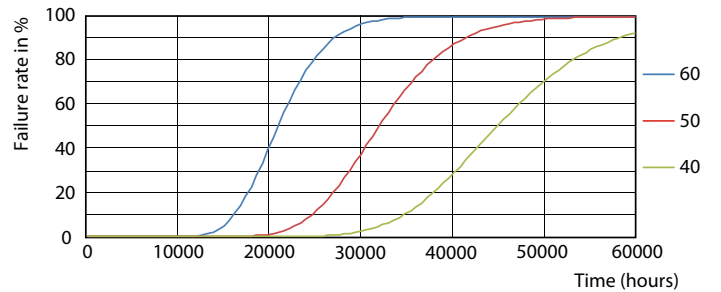

CorePro LEDtube EM/Mains

Dane fotometryczne

CorePro LEDtube EM Mains Page 1 of 10

General uniform lighting

Okres eksploatacji

Life Expectancy Diagram

FailureRate

LumenVsTc