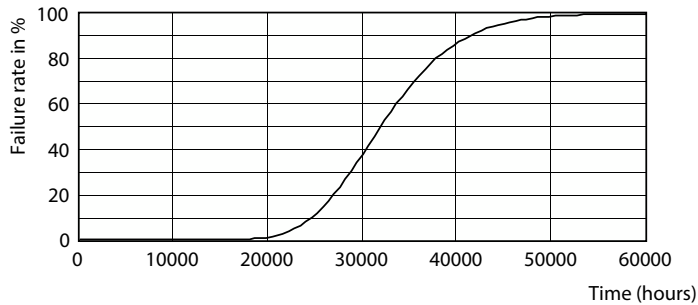

CorePro LEDtube EM/Mains

Dane fotometryczne

CorePro LEDtube EM Mains Page 1 of 10

General uniform lighting

Okres eksploatacji

Life Expectancy Diagram

FailureRate

LumenVsTc