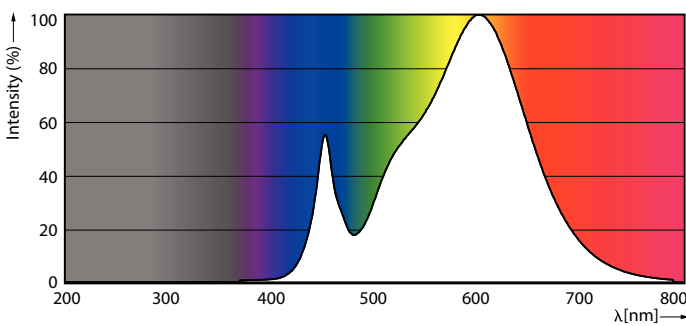

Rysunki techniczne

CorePro LEDtube 600mm 8W 830 T8

Product	D1	D2	A1	A2	A3
CorePro LEDtube 600mm 8W 830 T8	25,7 mm	28 mm	588,5 mm	595,5 mm	602,5 mm

Dane fotometryczne

Spectral Power Distribution Colour

Light Distribution Diagram