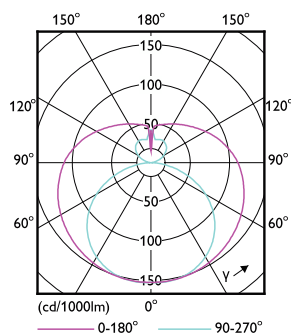

## Rysunki techniczne

CorePro LEDtube 1200mm 15.5W 830 T8

Product	D1	D2	A1	A2	A3
CorePro LEDtube 1200mm 15.5W 830 T8	25,7 mm	28 mm	1198 mm	1205 mm	1212 mm

## Dane fotometryczne

Spectral Power Distribution Colour

Light Distribution Diagram