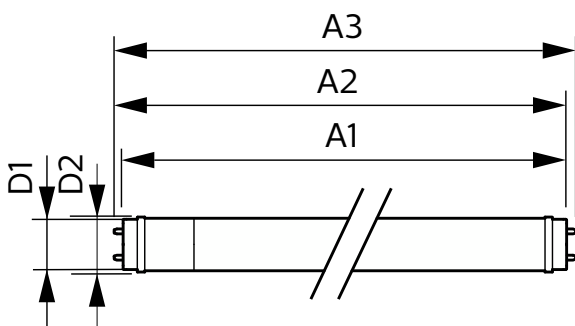

CorePro LEDtube EM/Mains

Sterowanie i Ściemnianie

Ściemnialna	brak

Mechanika i korpus

Wykończenie żarówki	Matowy
Materiał żarówki	szyba
Długość produktu	1200 mm
Kształt bańki	Rurka, dwutrzonkowa

Zatwierdzenie i Aplikacja

Klasa energooszczędności	F
Energooszczędny produkt	tak
Znaki zatwierdzenia	RoHS compliance Oznaczenie CE Certyfikat KEMA Keur

Zużycie energii elektrycznej w kWh/1000 h 16 kWh

Numer rejestracji EPREL 1288988

Dane produktu

Pełny kod produktu	871951448640900
Nazwa produktu na zamówieniu	CorePro LEDtube 1200mm 15.5W 830 T8
EAN/UPC - Produkt	8719514486409
Kod zamówienia	48640900
Numerator - Quantity Per Pack	1
Numerator - Packs per outer box	20
Material Nr. (12NC)	929003577232
Net Weight (Piece)	0,220 kg

Rysunki techniczne

CorePro LEDtube 1200mm 15.5W 830 T8

Product	D1	D2	A1	A2	A3
CorePro LEDtube 1200mm 15.5W 830 T8	25,7 mm	28 mm	1198 mm	1205 mm	1212 mm