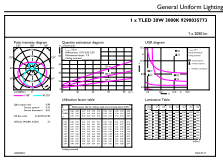

Rysunki techniczne

CorePro LEDtube 1500mm 20W 830 T8

Product	D1	D2	A1	A2	A3
CorePro LEDtube 1500mm 20W 830 T8	25,7 mm	28 mm	1500 mm	1507,1 mm	1514,2 mm

Dane fotometryczne

Light Distribution Diagram

Spectral Power Distribution Colour

CorePro LEDtube EM/Mains

Dane fotometryczne

CorePro LEDtube EM/Mains
Page 1 of 10
Page 10

General uniform lighting

Okres eksploatacji

Life Expectancy Diagram

LifetimeVsTc

FailureRate