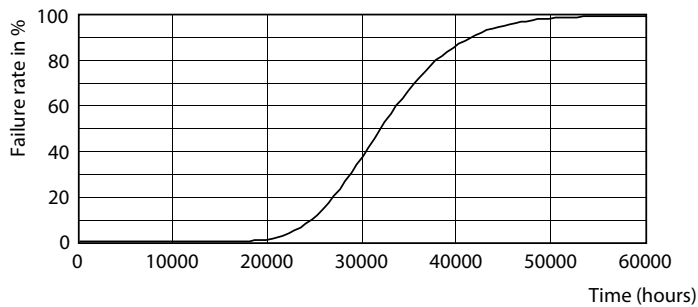

CorePro LEDtube EM/Mains

Dane fotometryczne

CorePro LEDtube EM/Mains
Page 1 of 10
Page 10

General uniform lighting

Okres eksploatacji

Life Expectancy Diagram

LifetimeVsTc

FailureRate