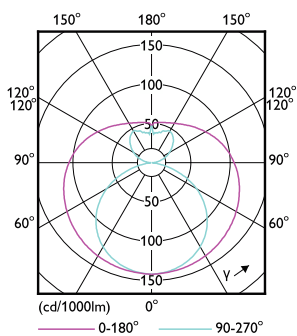

Rysunki techniczne

CorePro LEDtube 1500mm 20W 830 T8

Product	D1	D2	A1	A2	A3
CorePro LEDtube 1500mm 20W 830 T8	25,7 mm	28 mm	1500 mm	1507,1 mm	1514,2 mm

Dane fotometryczne

Light Distribution Diagram

Spectral Power Distribution Colour