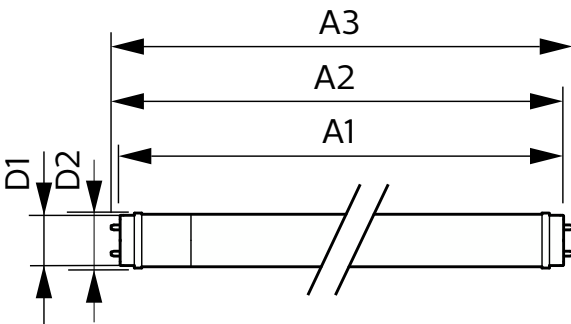

CorePro LEDtube EM/Mains

Sterowanie i Ściemnianie

Ściemnialna	brak
-------------	------

Mechanika i korpus

Wykończenie żarówki	Matowy
Materiał żarówki	szzyba
Długość produktu	1500 mm
Kształt bańki	Rurka, dwutrzonkowa

Rysunki techniczne

CorePro LEDtube 1500mm 20W 830 T8

Product	D1	D2	A1	A2	A3
CorePro LEDtube 1500mm 20W 830 T8	25,7 mm	28 mm	1500 mm	1507,1 mm	1514,2 mm

Dane fotometryczne

Light Distribution Diagram

Spectral Power Distribution Colour