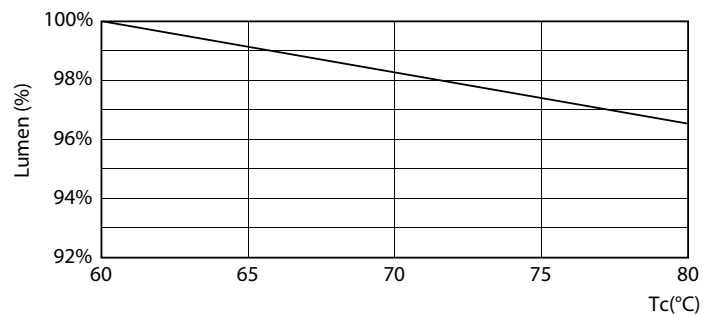

CorePro LEDtube EM/Mains

Dane fotometryczne

CorePro LEDtube EM/Mains
Page 1 of 10
Page 10

General uniform lighting

Okres eksploatacji

Life Expectancy Diagram

LifetimeVsTc

FailureRate