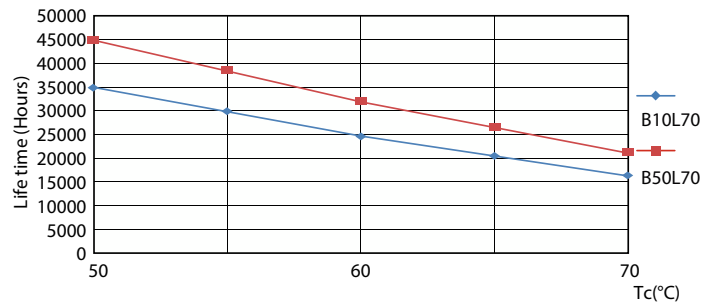

CorePro LEDtube EM/Mains

Dane fotometryczne

CorePro LEDtube EM/Mains
Page 1 of 10
Page 10

General uniform lighting

Okres eksploatacji

Life Expectancy Diagram

LifetimeVsTc

FailureRate