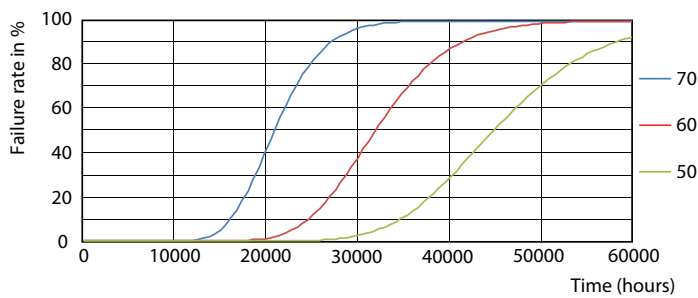

CorePro LEDtube EM/Mains

Dane fotometryczne

CorePro LEDtube EM/Mains
Page 1 of 10
Page 10

General uniform lighting

Okres eksploatacji

Life Expectancy Diagram

LifetimeVsTc

FailureRate