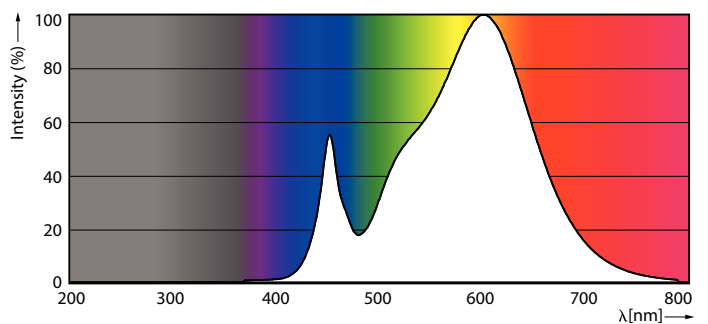

Rysunki techniczne

CorePro LEDtube 1500mm 20W 830 T8

Product	D1	D2	A1	A2	A3
CorePro LEDtube 1500mm 20W 830 T8	25,7 mm	28 mm	1500 mm	1507,1 mm	1514,2 mm

Dane fotometryczne

Light Distribution Diagram

Spectral Power Distribution Colour