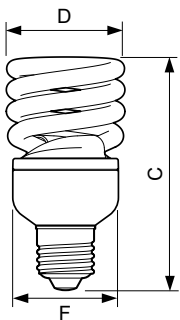

Wersje

Rysunki techniczne

Product	D (max)	C (max)	F (max)
EconomyTwister 20W WW E27 220-240V 1PF/6	56,5 mm	111,5 mm	47 mm
EconomyTwister 20W CDL E27 1PF/6	56,5 mm	111,5 mm	47 mm

Economy Twister

Rysunki techniczne

Product	D (max)	C (max)	F (max)
EconomyTwister 23W CDL E27 1PF/6	61,5 mm	118,5 mm	50,5 mm
EconomyTwister 23W WW E27 220-240V 1PF/6	61,5 mm	118,5 mm	50,5 mm

Product	D (max)	C (max)	F (max)
EconomyTwister 15W CDL E27 1PF/6	51,5 mm	107,5 mm	42,5 mm
EconomyTwister 15W WW E27 220-240V 1PF/6	51,5 mm	107,5 mm	42,5 mm