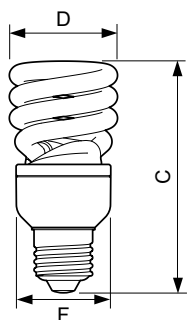

Wersje

Rysunki techniczne

Product	D (max)	C (max)	F (max)
EconomyTwister 20W WW E27 220-240V 1PF/6	56,5 mm	111,5 mm	47 mm
EconomyTwister 20W CDL E27 1PF/6	56,5 mm	111,5 mm	47 mm

Economy Twister

Rysunki techniczne

Product	D (max)	C (max)	F (max)
EconomyTwister 23W CDL E27 1PF/6	61,5 mm	118,5 mm	50,5 mm
EconomyTwister 23W WW E27 220-240V 1PF/6	61,5 mm	118,5 mm	50,5 mm

Product	D (max)	C (max)	F (max)
EconomyTwister 15W CDL E27 1PF/6	51,5 mm	107,5 mm	42,5 mm
EconomyTwister 15W WW E27 220-240V 1PF/6	51,5 mm	107,5 mm	42,5 mm

Rysunki techniczne

Product	D (max)	C (max)	F (max)
EconomyTwister 12W WW E14 220-240V 1PF/6	47,5 mm	104 mm	40,5 mm

Zatwierdzenie i Aplikacja

Etykieta Efektywności Energetycznej (EEL) A

Sterowanie i Ściemnianie