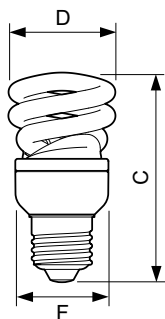

Wersje

Rysunki techniczne

Product	D (max)	C (max)	F (max)
EconomyTwister 20W WW E27 220-240V 1PF/6	56,5 mm	111,5 mm	47 mm
EconomyTwister 20W CDL E27 1PF/6	56,5 mm	111,5 mm	47 mm

Economy Twister

Rysunki techniczne

Product	D (max)	C (max)	F (max)
EconomyTwister 23W CDL E27 1PF/6	61,5 mm	118,5 mm	50,5 mm
EconomyTwister 23W WW E27 220-240V 1PF/6	61,5 mm	118,5 mm	50,5 mm

Product	D (max)	C (max)	F (max)
EconomyTwister 15W CDL E27 1PF/6	51,5 mm	107,5 mm	42,5 mm
EconomyTwister 15W WW E27 220-240V 1PF/6	51,5 mm	107,5 mm	42,5 mm

Rysunki techniczne

Product	D (max)	C (max)	F (max)
EconomyTwister 12W WW E14 220-240V 1PF/6	47,5 mm	104 mm	40,5 mm

Zatwierdzenie i Aplikacja

Etykieta Efektywności Energetycznej (EEL) A

Sterowanie i Ściemnianie