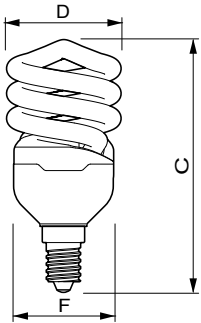

Wersje

Rysunki techniczne

Product	D (max)	C (max)	F (max)
EconomyTwister 20W WW E27 220-240V 1PF/6	56,5 mm	111,5 mm	47 mm
EconomyTwister 20W CDL E27 1PF/6	56,5 mm	111,5 mm	47 mm

Economy Twister

Rysunki techniczne

Product	D (max)	C (max)	F (max)
EconomyTwister 23W CDL E27 1PF/6	61,5 mm	118,5 mm	50,5 mm
EconomyTwister 23W WW E27 220-240V 1PF/6	61,5 mm	118,5 mm	50,5 mm

Product	D (max)	C (max)	F (max)
EconomyTwister 15W CDL E27 1PF/6	51,5 mm	107,5 mm	42,5 mm
EconomyTwister 15W WW E27 220-240V 1PF/6	51,5 mm	107,5 mm	42,5 mm

Product	D (max)	C (max)	F (max)
EconomyTwister 8W WW E27 220-240V 1PF/6	47,5 mm	86,5 mm	40,5 mm

Product	D (max)	C (max)	F (max)
EconomyTwister 12W WW E27 220-240V 1PF/6	47,5 mm	94 mm	40,5 mm

Economy Twister

Rysunki techniczne

Product	D (max)	C (max)	F (max)
EconomyTwister 12W WW E14 220-240V 1PF/6	47,5 mm	104 mm	40,5 mm

Zatwierdzenie i Aplikacja

Etykieta Efektywności Energetycznej (EEL) A

Sterowanie i Ściemnianie