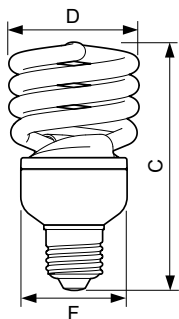

Wersje

Rysunki techniczne

Product	D (max)	C (max)	F (max)
EconomyTwister 20W WW E27 220-240V 1PF/6	56,5 mm	111,5 mm	47 mm
EconomyTwister 20W CDL E27 1PF/6	56,5 mm	111,5 mm	47 mm

Economy Twister

Rysunki techniczne

Product	D (max)	C (max)	F (max)
EconomyTwister 23W CDL E27 1PF/6	61,5 mm	118,5 mm	50,5 mm
EconomyTwister 23W WW E27 220-240V 1PF/6	61,5 mm	118,5 mm	50,5 mm

Product	D (max)	C (max)	F (max)
EconomyTwister 15W CDL E27 1PF/6	51,5 mm	107,5 mm	42,5 mm
EconomyTwister 15W WW E27 220-240V 1PF/6	51,5 mm	107,5 mm	42,5 mm

Rysunki techniczne

Product	D (max)	C (max)	F (max)
EconomyTwister 12W WW E14 220-240V 1PF/6	47,5 mm	104 mm	40,5 mm

Zatwierdzenie i Aplikacja

Etykieta Efektywności Energetycznej (EEL) A

Sterowanie i Ściemnianie