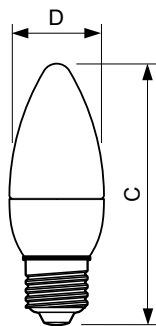

Zastosowanie

- Hotele, restauracje, bary, kawiarnie
- Żyrandol, kinkiet lub nowoczesna oprawa

Wersje

Rysunki techniczne

Product	D	C
MASTER LEDcandle DT 4-25W E14 B38 CL	38 mm	113 mm
MASTER LEDcandle DT 6-40W E14 B38 CL	38 mm	113 mm

MASTER LEDcandle

Rysunki techniczne

Product	D	C
MASTER LEDcandle DT 6-40W E14 BA38 CL	38 mm	129 mm

Product	D	C
MASTER LEDcandle DT 6-40W E27 B38 CL	38 mm	112 mm

Product	D	C
MASTER LEDcandle DT 8-60W B40 E14 827 CL	40 mm	127 mm

Product	D	C
MASTER LEDlustre DT 6-40W E14 P48 CL	48 mm	95 mm
MASTER LEDlustre DT 4-25W E14 P48 CL	48 mm	95 mm

MASTER LEDcandle

Rysunki techniczne

1. 2. 3. 4. 5. 6. 7. 8. 9. 10. 11. 12. 13. 14. 15. 16. 17. 18. 19. 20. 21. 22. 23. 24. 25. 26. 27. 28. 29. 30. 31. 32. 33. 34. 35. 36. 37. 38. 39. 40. 41. 42. 43. 44. 45. 46. 47. 48. 49. 50. 51. 52. 53. 54. 55. 56. 57. 58. 59. 60. 61. 62. 63. 64. 65. 66. 67. 68. 69. 70. 71. 72. 73. 74. 75. 76. 77. 78. 79. 80. 81. 82. 83. 84. 85. 86. 87. 88. 89. 90. 91. 92. 93. 94. 95. 96. 97. 98. 99. 100.

| Product | D | C |
|--------------------------------------|-------|-------|
| MASTER LEDlustre DT 4-25W E27 P48 CL | 48 mm | 93 mm |
| MASTER LEDlustre DT 6-40W E27 P48 CL | 48 mm | 93 mm |

| Product | D | C |
|--|-------|--------|
| MASTER LEDlustre DT 8-60W P50 E14 827 CL | 50 mm | 111 mm |