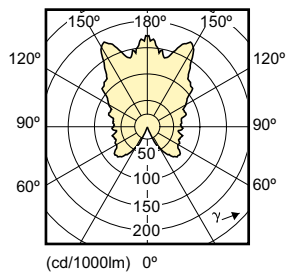

MASTER LEDcandle