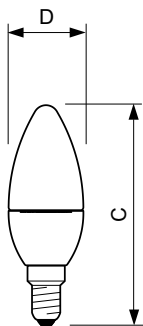

Zastosowanie

- Hotele, restauracje, bary, kawiarnie
- Żyrandol, kinkiet lub nowoczesna oprawa

Wersje

Rysunki techniczne

Product	D	C
MASTER LEDcandle DT 4-25W E14 B38 CL	38 mm	113 mm
MASTER LEDcandle DT 6-40W E14 B38 CL	38 mm	113 mm

MASTER LEDcandle

Rysunki techniczne

Product	D	C
MASTER LEDcandle DT 6-40W E14 BA38 CL	38 mm	129 mm

Product	D	C
MASTER LEDcandle DT 6-40W E27 B38 CL	38 mm	112 mm

Product	D	C
MASTER LEDcandle DT 8-60W B40 E14 827 CL	40 mm	127 mm

Product	D	C
MASTER LEDlustre DT 6-40W E14 P48 CL	48 mm	95 mm
MASTER LEDlustre DT 4-25W E14 P48 CL	48 mm	95 mm

MASTER LEDcandle

Rysunki techniczne

1. 2. 3. 4. 5. 6. 7. 8. 9. 10. 11. 12. 13. 14. 15. 16. 17. 18. 19. 20. 21. 22. 23. 24. 25. 26. 27. 28. 29. 30. 31. 32. 33. 34. 35. 36. 37. 38. 39. 40. 41. 42. 43. 44. 45. 46. 47. 48. 49. 50. 51. 52. 53. 54. 55. 56. 57. 58. 59. 60. 61. 62. 63. 64. 65. 66. 67. 68. 69. 70. 71. 72. 73. 74. 75. 76. 77. 78. 79. 80. 81. 82. 83. 84. 85. 86. 87. 88. 89. 90. 91. 92. 93. 94. 95. 96. 97. 98. 99. 100.