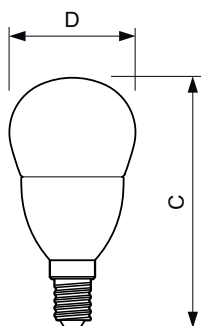

Zastosowanie

- Hotele, restauracje, bary, kawiarnie
- Żyrandol, kinkiet lub nowoczesna oprawa

Wersje

Rysunki techniczne

Product	D	C
MASTER LEDcandle DT 4-25W E14 B38 CL	38 mm	113 mm
MASTER LEDcandle DT 6-40W E14 B38 CL	38 mm	113 mm

MASTER LEDcandle

Rysunki techniczne

Product	D	C
MASTER LEDcandle DT 6-40W E14 BA38 CL	38 mm	129 mm

Product	D	C
MASTER LEDcandle DT 6-40W E27 B38 CL	38 mm	112 mm

Product	D	C
MASTER LEDcandle DT 8-60W B40 E14 827 CL	40 mm	127 mm

Product	D	C
MASTER LEDlustre DT 6-40W E14 P48 CL	48 mm	95 mm
MASTER LEDlustre DT 4-25W E14 P48 CL	48 mm	95 mm

MASTER LEDcandle

Rysunki techniczne

1. 2. 3. 4. 5. 6. 7. 8. 9. 10. 11. 12. 13. 14. 15. 16. 17. 18. 19. 20. 21. 22. 23. 24. 25. 26. 27. 28. 29. 30. 31. 32. 33. 34. 35. 36. 37. 38. 39. 40. 41. 42. 43. 44. 45. 46. 47. 48. 49. 50. 51. 52. 53. 54. 55. 56. 57. 58. 59. 60. 61. 62. 63. 64. 65. 66. 67. 68. 69. 70. 71. 72. 73. 74. 75. 76. 77. 78. 79. 80. 81. 82. 83. 84. 85. 86. 87. 88. 89. 90. 91. 92. 93. 94. 95. 96. 97. 98. 99. 100.