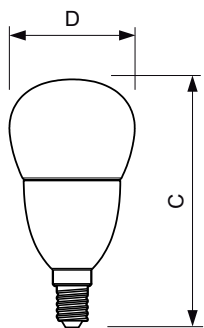

MASTER LEDcandle

Rysunki techniczne

Product	D	C
MASTER LEDlustre DT 4-25W E27 P48 CL	48 mm	93 mm
MASTER LEDlustre DT 6-40W E27 P48 CL	48 mm	93 mm

Product	D	C
MASTER LEDlustre DT 8-60W P50 E14 827 CL	50 mm	111 mm