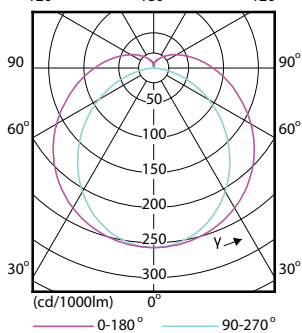

MASTER LEDtube EM/Mains

Order Code	Full Product Name	Temperatura otoczenia (Max)	Temperatura otoczenia (Min)	Maksymalna temperatura obudowy (Nom)	Temperatura przechowywania (Max)	Temperatura przechowywania (Min)
80606700	MASTER LEDtube Sensor 1500mm HO 24W840 T8	45 °C	-20 °C	60 °C	65 °C	-40 °C
80608100	MASTER LEDtube Sensor 1500mm HO 24W865 T8	45 °C	-20 °C	60 °C	65 °C	-40 °C
59235600	MASTER LEDtube 1200mm HO 12.5W 830 T8	45 °C	-20 °C	50 °C	65 °C	-40 °C
59237000	MASTER LEDtube 1200mm HO 12.5W 840 T8	45 °C	-20 °C	50 °C	65 °C	-40 °C
59239400	MASTER LEDtube 1200mm HO 12.5W 865 T8	45 °C	-20 °C	50 °C	65 °C	-40 °C
59241700	MASTER LEDtube 1500mm HO 18.2W 830 T8	45 °C	-20 °C	55 °C	65 °C	-40 °C
59243100	MASTER LEDtube 1500mm HO 18.2W 840 T8	45 °C	-20 °C	55 °C	65 °C	-40 °C
59245500	MASTER LEDtube 1500mm HO 18.2W 865 T8	45 °C	-20 °C	55 °C	65 °C	-40 °C
64721600	MASTER LEDtube 1200mm UO 15.5W 830 T8	45 °C	-20 °C	55 °C	65 °C	-40 °C
64723000	MASTER LEDtube 1200mm UO 15.5W 840 T8	45 °C	-20 °C	55 °C	65 °C	-40 °C
64725400	MASTER LEDtube 1200mm UO 15.5W 865 T8	45 °C	-20 °C	55 °C	65 °C	-40 °C
64727800	MASTER LEDtube 1500mm UO 23W 830 T8	45 °C	-20 °C	60 °C	65 °C	-40 °C
64729200	MASTER LEDtube 1500mm UO 23W 840 T8	45 °C	-20 °C	60 °C	65 °C	-40 °C
64731500	MASTER LEDtube 1500mm UO 23W 865 T8	45 °C	-20 °C	60 °C	65 °C	-40 °C