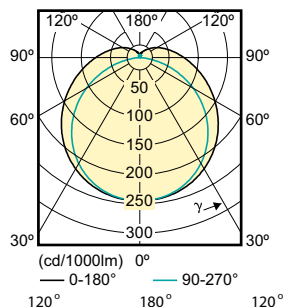

MASTER LEDtube EM/Mains

Order Code	Full Product Name	Temperatura otoczenia (Max)	Temperatura otoczenia (Min)	Maksymalna temperatura obudowy (Nom)	Temperatura przechowywania (Max)	Temperatura przechowywania (Min)
80606700	MASTER LEDtube Sensor 1500mm HO 24W840 T8	45 °C	-20 °C	60 °C	65 °C	-40 °C
80608100	MASTER LEDtube Sensor 1500mm HO 24W865 T8	45 °C	-20 °C	60 °C	65 °C	-40 °C
59235600	MASTER LEDtube 1200mm HO 12.5W 830 T8	45 °C	-20 °C	50 °C	65 °C	-40 °C
59237000	MASTER LEDtube 1200mm HO 12.5W 840 T8	45 °C	-20 °C	50 °C	65 °C	-40 °C
59239400	MASTER LEDtube 1200mm HO 12.5W 865 T8	45 °C	-20 °C	50 °C	65 °C	-40 °C
59241700	MASTER LEDtube 1500mm HO 18.2W 830 T8	45 °C	-20 °C	55 °C	65 °C	-40 °C
59243100	MASTER LEDtube 1500mm HO 18.2W 840 T8	45 °C	-20 °C	55 °C	65 °C	-40 °C
59245500	MASTER LEDtube 1500mm HO 18.2W 865 T8	45 °C	-20 °C	55 °C	65 °C	-40 °C
64721600	MASTER LEDtube 1200mm UO 15.5W 830 T8	45 °C	-20 °C	55 °C	65 °C	-40 °C
64723000	MASTER LEDtube 1200mm UO 15.5W 840 T8	45 °C	-20 °C	55 °C	65 °C	-40 °C
64725400	MASTER LEDtube 1200mm UO 15.5W 865 T8	45 °C	-20 °C	55 °C	65 °C	-40 °C
64727800	MASTER LEDtube 1500mm UO 23W 830 T8	45 °C	-20 °C	60 °C	65 °C	-40 °C
64729200	MASTER LEDtube 1500mm UO 23W 840 T8	45 °C	-20 °C	60 °C	65 °C	-40 °C
64731500	MASTER LEDtube 1500mm UO 23W 865 T8	45 °C	-20 °C	60 °C	65 °C	-40 °C