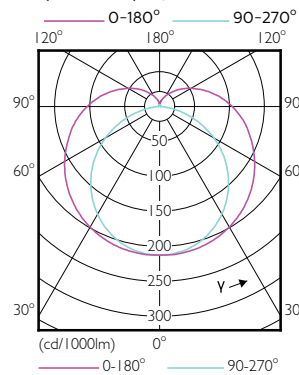

MASTER LEDtube EM/Mains

Order Code	Full Product Name	Temperatura otoczenia (Max)	Temperatura otoczenia (Min)	Maksymalna temperatura obudowy (Nom)	Temperatura przechowywania (Max)	Temperatura przechowywania (Min)
80606700	MASTER LEDtube Sensor 1500mm HO 24W840 T8	45 °C	-20 °C	60 °C	65 °C	-40 °C
80608100	MASTER LEDtube Sensor 1500mm HO 24W865 T8	45 °C	-20 °C	60 °C	65 °C	-40 °C
59235600	MASTER LEDtube 1200mm HO 12.5W 830 T8	45 °C	-20 °C	50 °C	65 °C	-40 °C
59237000	MASTER LEDtube 1200mm HO 12.5W 840 T8	45 °C	-20 °C	50 °C	65 °C	-40 °C
59239400	MASTER LEDtube 1200mm HO 12.5W 865 T8	45 °C	-20 °C	50 °C	65 °C	-40 °C
59241700	MASTER LEDtube 1500mm HO 18.2W 830 T8	45 °C	-20 °C	55 °C	65 °C	-40 °C
59243100	MASTER LEDtube 1500mm HO 18.2W 840 T8	45 °C	-20 °C	55 °C	65 °C	-40 °C
59245500	MASTER LEDtube 1500mm HO 18.2W 865 T8	45 °C	-20 °C	55 °C	65 °C	-40 °C
64721600	MASTER LEDtube 1200mm UO 15.5W 830 T8	45 °C	-20 °C	55 °C	65 °C	-40 °C
64723000	MASTER LEDtube 1200mm UO 15.5W 840 T8	45 °C	-20 °C	55 °C	65 °C	-40 °C
64725400	MASTER LEDtube 1200mm UO 15.5W 865 T8	45 °C	-20 °C	55 °C	65 °C	-40 °C
64727800	MASTER LEDtube 1500mm UO 23W 830 T8	45 °C	-20 °C	60 °C	65 °C	-40 °C
64729200	MASTER LEDtube 1500mm UO 23W 840 T8	45 °C	-20 °C	60 °C	65 °C	-40 °C
64731500	MASTER LEDtube 1500mm UO 23W 865 T8	45 °C	-20 °C	60 °C	65 °C	-40 °C