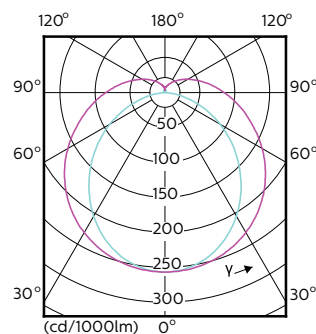

MASTER LEDtube EM/Mains

Order Code	Full Product Name	Temperatura otoczenia (Max)	Temperatura otoczenia (Min)	Maksymalna temperatura obudowy (Nom)	Temperatura przechowywania (Max)	Temperatura przechowywania (Min)
80606700	MASTER LEDtube Sensor 1500mm HO 24W840 T8	45 °C	-20 °C	60 °C	65 °C	-40 °C
80608100	MASTER LEDtube Sensor 1500mm HO 24W865 T8	45 °C	-20 °C	60 °C	65 °C	-40 °C
59235600	MASTER LEDtube 1200mm HO 12.5W 830 T8	45 °C	-20 °C	50 °C	65 °C	-40 °C
59237000	MASTER LEDtube 1200mm HO 12.5W 840 T8	45 °C	-20 °C	50 °C	65 °C	-40 °C
59239400	MASTER LEDtube 1200mm HO 12.5W 865 T8	45 °C	-20 °C	50 °C	65 °C	-40 °C
59241700	MASTER LEDtube 1500mm HO 18.2W 830 T8	45 °C	-20 °C	55 °C	65 °C	-40 °C
59243100	MASTER LEDtube 1500mm HO 18.2W 840 T8	45 °C	-20 °C	55 °C	65 °C	-40 °C
59245500	MASTER LEDtube 1500mm HO 18.2W 865 T8	45 °C	-20 °C	55 °C	65 °C	-40 °C
64721600	MASTER LEDtube 1200mm UO 15.5W 830 T8	45 °C	-20 °C	55 °C	65 °C	-40 °C
64723000	MASTER LEDtube 1200mm UO 15.5W 840 T8	45 °C	-20 °C	55 °C	65 °C	-40 °C
64725400	MASTER LEDtube 1200mm UO 15.5W 865 T8	45 °C	-20 °C	55 °C	65 °C	-40 °C
64727800	MASTER LEDtube 1500mm UO 23W 830 T8	45 °C	-20 °C	60 °C	65 °C	-40 °C
64729200	MASTER LEDtube 1500mm UO 23W 840 T8	45 °C	-20 °C	60 °C	65 °C	-40 °C
64731500	MASTER LEDtube 1500mm UO 23W 865 T8	45 °C	-20 °C	60 °C	65 °C	-40 °C