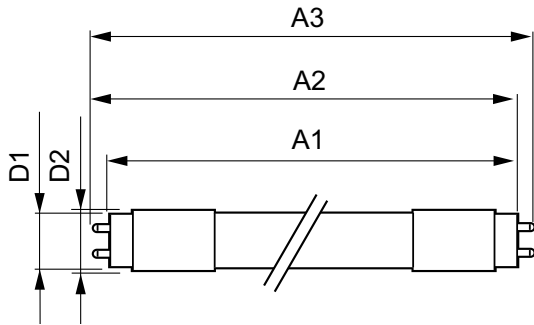

- UWAGI: Ogólna energooszczędność i rozsył strumienia świetlnego dowolnej instalacji z użyciem tych lamp zależy od rodzaju samej instalacji.

Wersje

MASTER LEDtube EM/Mains

Rysunki techniczne

Product	D1	D2	A1	A2	A3
MASTER LEDtube 1800mm 25W 840 T8	25,68 mm	28 mm	1762,5 mm	1770 mm	1776,7 mm
ROT					
MASTER LEDtube 600mm HO 8W865 T8	25,78 mm	28 mm	588,5 mm	595,5 mm	602,5 mm
MASTER LEDtube 600mm HO 8W830 T8	25,78 mm	28 mm	588,5 mm	595,5 mm	602,5 mm
MASTER LEDtube 900mm HO 12W 865 T8	25,78 mm	28 mm	893,3 mm	900,4 mm	907,5 mm
MASTER LEDtube 900mm HO 12W 840 T8	25,78 mm	28 mm	893,3 mm	900,4 mm	907,5 mm
MASTER LEDtube 600mm HO 8W840 T8	25,78 mm	28 mm	588,5 mm	595,5 mm	602,5 mm
MASTER LEDtube Sensor 1500mm HO 24W840 T8	25,8 mm	28 mm	1500 mm	1507,1 mm	1514,2 mm
MASTER LEDtube Sensor 1200mm HO 16.5W840 T8	25,8 mm	28 mm	1199,4 mm	1206,5 mm	1213,6 mm
MASTER LEDtube Sensor 1200mm HO 16.5W865 T8	25,8 mm	28 mm	1199,4 mm	1206,5 mm	1213,6 mm
MASTER LEDtube Sensor 1500mm HO 24W865 T8	25,8 mm	28 mm	1500 mm	1507,1 mm	1514,2 mm
MASTER LEDtube 1500mm UO 23W 865 T8	25,8 mm	28 mm	1498,7 mm	1505,8 mm	1512,9 mm
MASTER LEDtube 1200mm UO 15.5W 830 T8	25,8 mm	28 mm	1198,2 mm	1205,3 mm	1212,4 mm
MASTER LEDtube 1500mm UO 23W 830 T8	25,8 mm	28 mm	1498,7 mm	1505,8 mm	1512,9 mm
MASTER LEDtube 1200mm UO 15.5W 840 T8	25,8 mm	28 mm	1198,2 mm	1205,3 mm	1212,4 mm
MASTER LEDtube 1200mm UO 15.5W 865 T8	25,8 mm	28 mm	1198,2 mm	1205,3 mm	1212,4 mm
MASTER LEDtube 1500mm UO 23W 840 T8	25,8 mm	28 mm	1498,7 mm	1505,8 mm	1512,9 mm